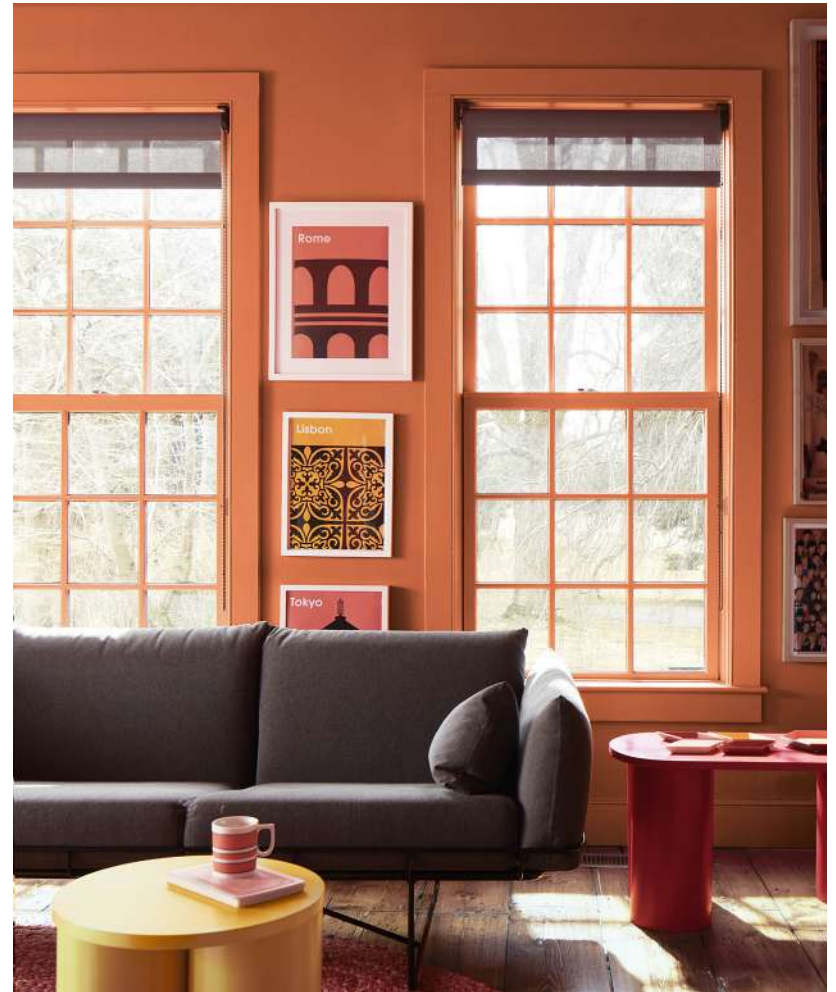

ABOVE: WALLS, TRIM & CEILING: Topaz 070
LEFT: WALL, CABINET & TRIM: Blue Nova 825
CEILING: White Dove OC-17

ARRIBA: PAREDES, MARCO Y TECHO: Topacio 070
IZQUIERDA: PARED, GABINETE Y MARCO: Azul de Nova 825
TECHO: Paloma Blanca OC-17

EN HAUT : MURS, MOULURES ET PLAFOND : Topaze 070
À GAUCHE : MUR, ARMOIRE ET MOULURES : Aysse CC-860
PLAFOND : Oie Blanche OC-17