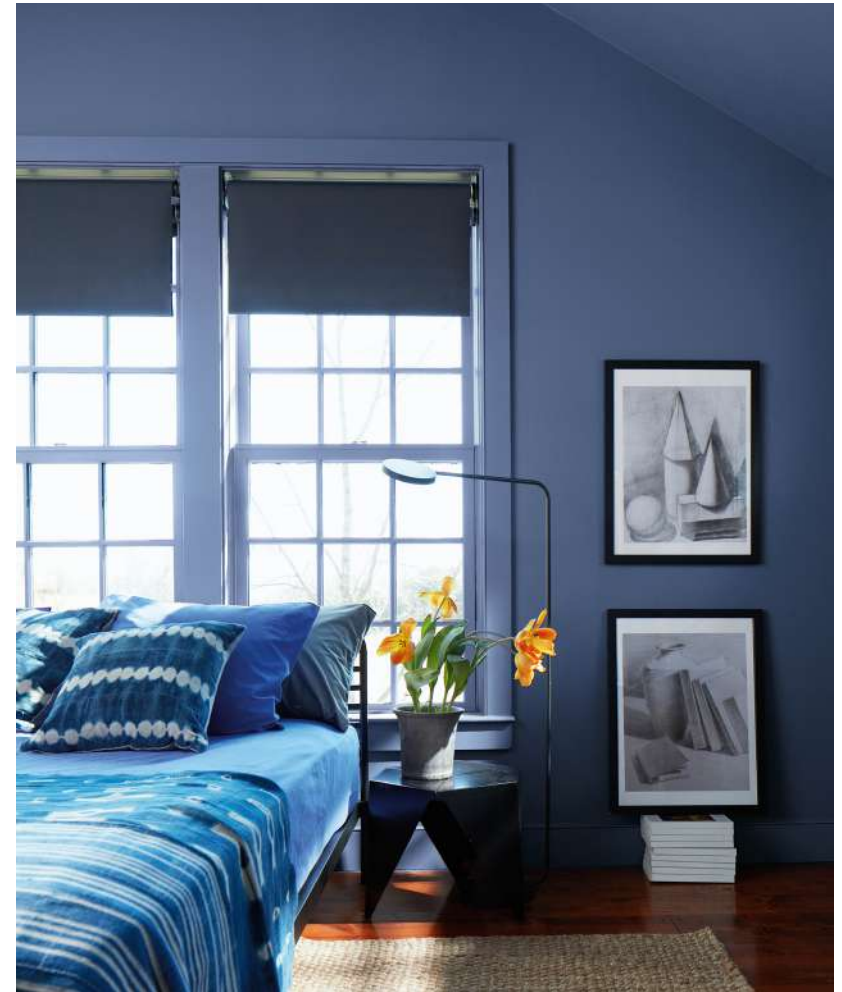

ABOVE: WALLS, TRIM & CEILING: Blue Nova 825
LEFT: LEFT WALL: Blue Nova 825 RIGHT WALL: Polar Sky 1674
FIREPLACE & MANTLE: Antique Pewter 1560

ARRIBA: PAREDES, MARCO Y TECHO: Azul de Nova 825
IZQUIERDA: PARED IZQUIERDA: Azul de Nova 825 PARED DERECHA: Cielo Polar 1674
CHIMENEA Y REPISA DE LA CHIMENEA: Peltre Antiguo 1560

EN HAUT : MURS, MOULURES ET PLAFOND : Abygge CC-860
À GAUCHE : MUR DE GAUCHE : Abygge CC-860 MUR DE DROITE : Bleu de Cana CC-790
CHEMINÉE ET MANTEAU : Étain Patiné 1560