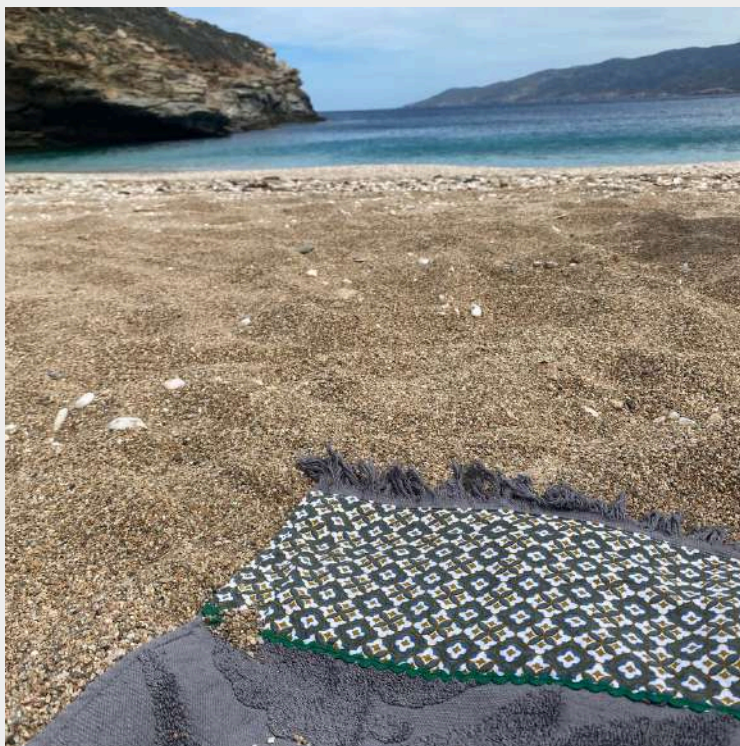

/RANNI

100% cotton

80x160 cm