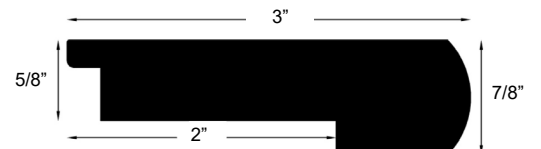

78" Round Stairnose