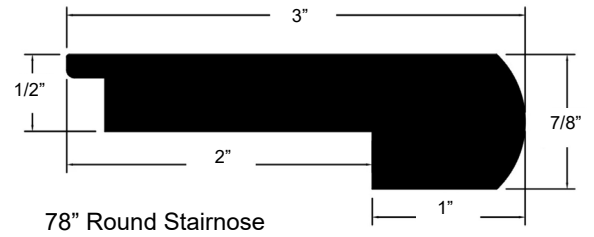

El Paso

Heritage

Islands

Meadow