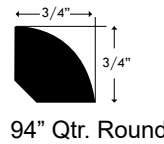

Provence II