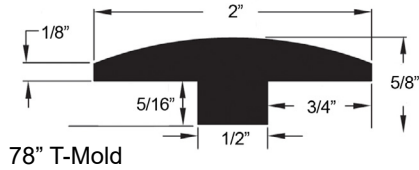

Terreno

78" T-Mold