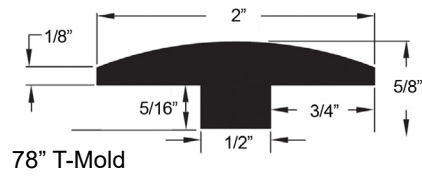

Shores

78" T-Mold