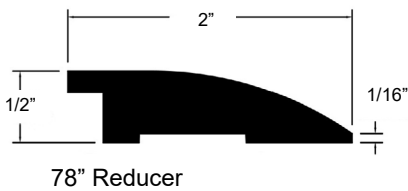

78" Reducer