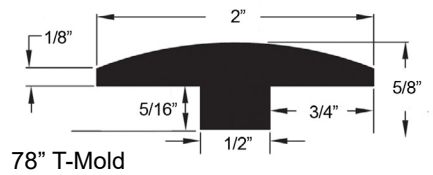

Sereno

78" T-Mold