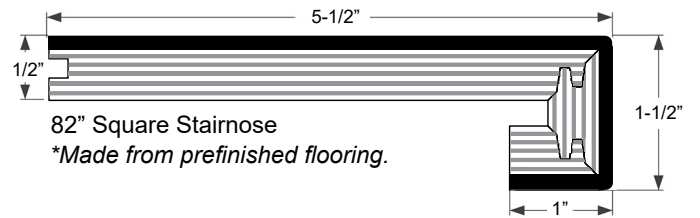

El Paso

Heritage

Islands

Meadow