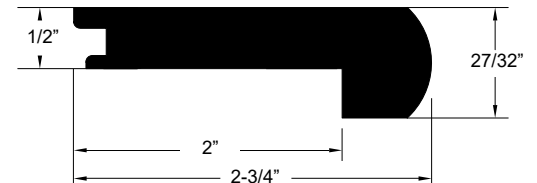

78" Round Stairnose