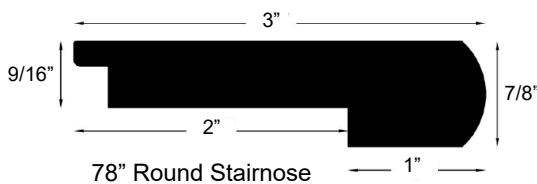

El Paso

Heritage

Islands

Meadow