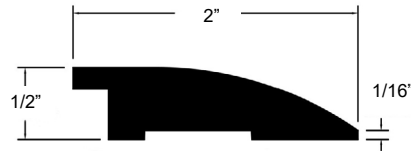

78" Reducer