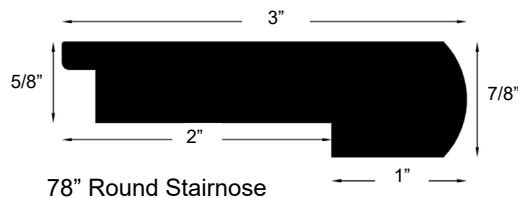

Castillo

Costa

Crown

Europa