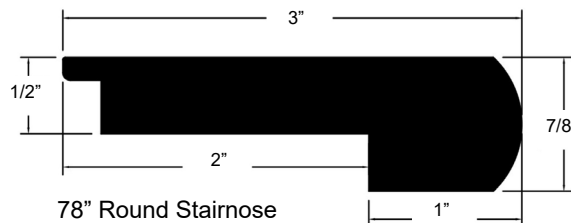

# Sereno

94" Qtr. Round

78" T-Mold

78" Reducer

78" Round Stairnose

90" Square Stairnose