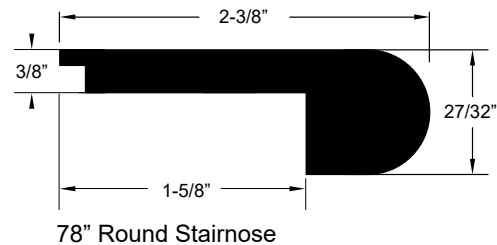

Castillo

Costa

Crown

Europa