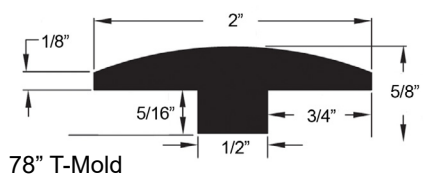

Castillo

Costa

Crown

Europa