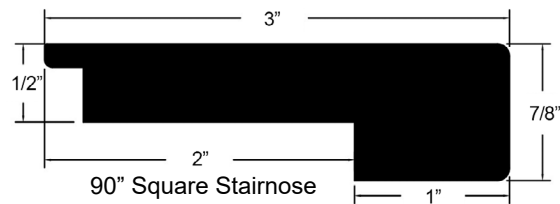

# Sereno

94" Qtr. Round

78" T-Mold

78" Reducer

78" Round Stairnose

90" Square Stairnose