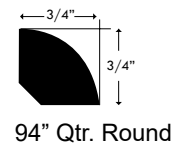

El Paso

Heritage

Islands

Meadow