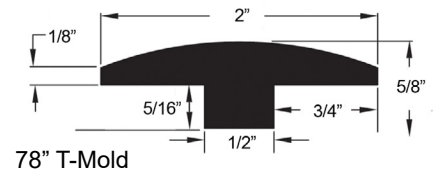

Mill Creek

Napa

Provence II

78" T-Mold

Sereno