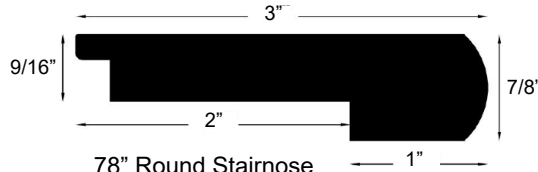

# Sylvania

94" Qtr. Round

78" T-Mold

78" Reducer

78" Round Stairnose

90" Square Stairnose