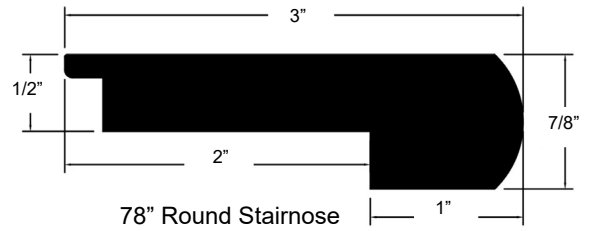

# Napa

94" Qtr. Round

78" T-Mold

78" Reducer

78" Round Stairnose