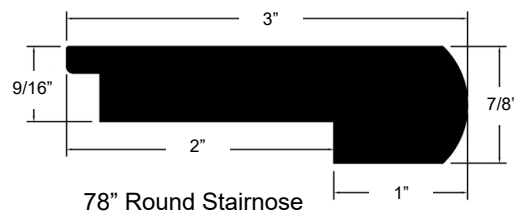

Castillo

Costa

Crown

Europa