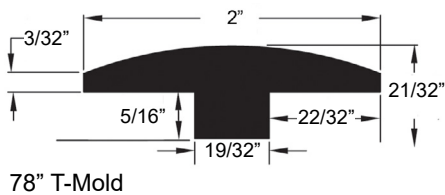

Castillo

Costa

Crown

Europa