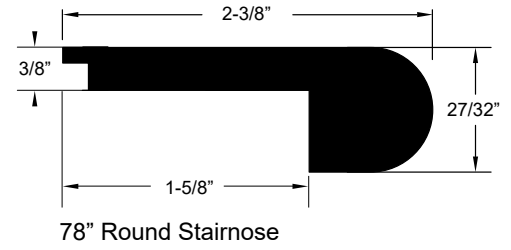

El Paso

Heritage

Islands

Meadow