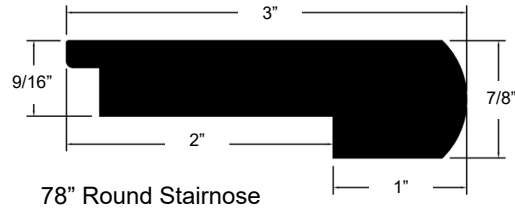

Castillo

Costa

Crown

Europa