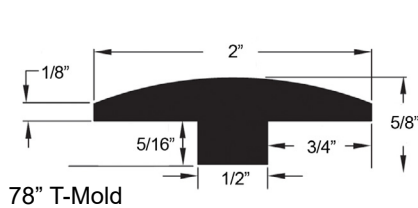

Castillo

Costa

Crown

Europa