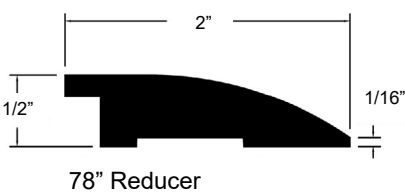

78" Reducer