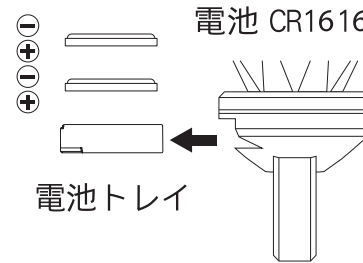

## 使い方

長押しでON・OFF  
スイッチを押すごとに  
①GREEN→②BLUE→③PINK④ORANGE→  
⑤YELLOW→⑥RED→⑦WHITE→⑧VIOLET  
(→GREENにもどる)に切り替わります。

※電源をOFFにし、再度ONにした場合は  
必ずGREENから点灯します。

## 電池交換方法

電池：CR1616×2個使用

- ①電池トレイを取り出して  
ください。
- ②新しい電池に取り替えて  
ください。
- ③電池トレイを元の位置に  
戻してください。

※電池の向きを間違えないようにご注意ください。  
※指輪にはあらかじめテスト用電池がセットされています。  
光が弱くなったら新しい電池と交換してください。