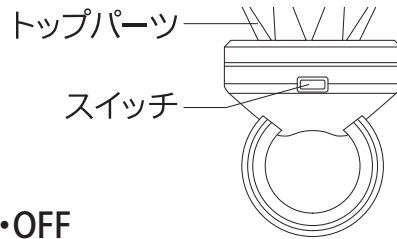

## 使い方

長押しでON・OFF  
スイッチを押すごとに  
①GREEN→②BLUE→③PINK④ORANGE→  
⑤YELLOW→⑥RED→⑦WHITE→⑧VIOLET  
(→GREENにもどる)に切り替わります。

※電源をOFFにし、再度ONにした場合は  
必ずGREENから点灯します。

## 電池交換方法

電池：CR1616×2個使用

- ①電池トレイを取り出して  
ください。
- ②新しい電池に取り替えて  
ください。
- ③電池トレイを元の位置に  
戻してください。

※電池の向きを間違えないようにご注意ください。  
※指輪にはあらかじめテスト用電池がセットされています。  
光が弱くなったら新しい電池と交換してください。