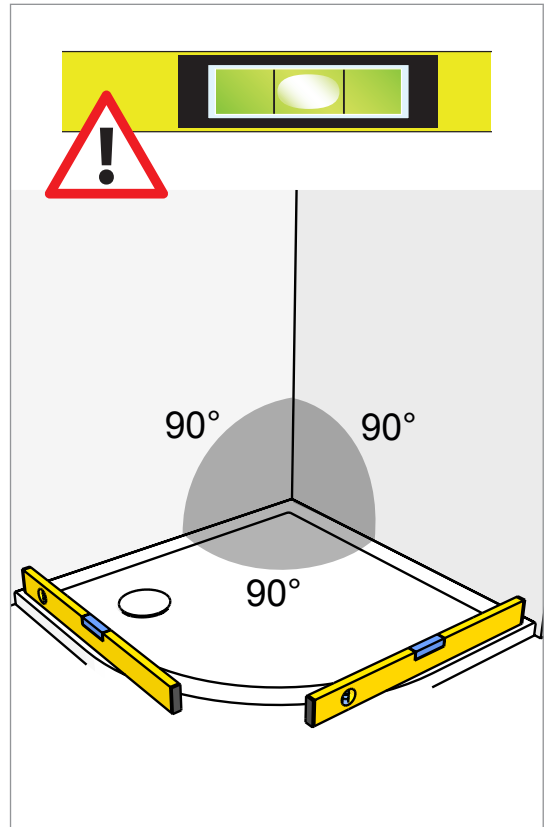

PREGATIREA