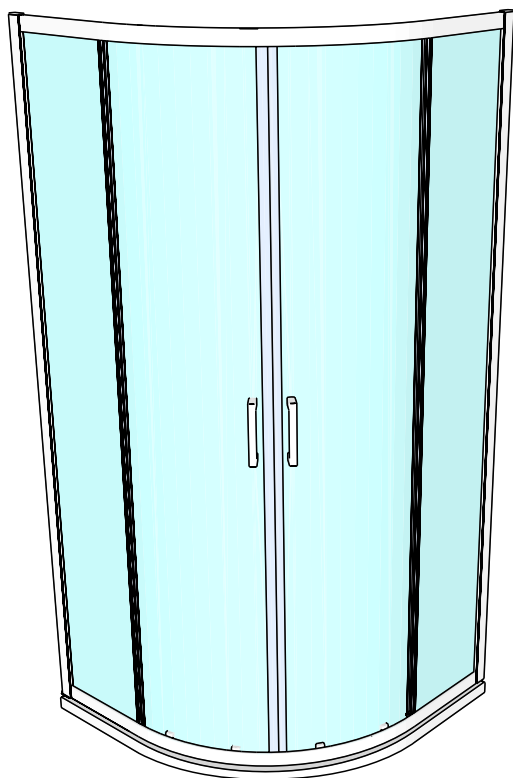

Instrucțiuni de instalare

Dacă instalați produsul fără respectarea acestui manual, garanția se va anula. Înainte de instalare, verificați dacă produsul răspunde tuturor cerințelor dvs și dacă este deteriorat. Prin efectuarea instalării, acceptați starea produsului.

Siguranța