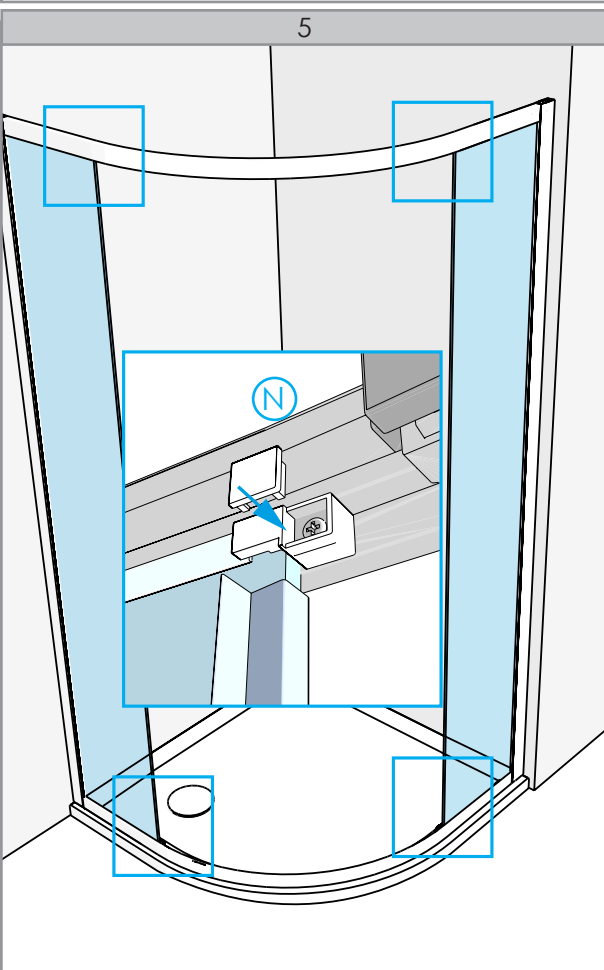

COMPONENTE

ITEM		Quant.
H	4x30	6 Pc
I	4x8	4 Pc
J		6 Pc
K		1 Pc
L		4 Pc
M		4 Pc
N		4 Pc
O		2 Pc
P		2 Pc
Q		2 Pc
R	2.5mm	1 Pc

IMPORTANT

- EN** Glass panels and doors with a decorative side (mat, mat striped or with special print) need to be installed with this decorative side facing the outside of the shower.
- NL** Glaspanelen en glasdeuren met een decoratieve zijde (mat, mat gestreept of met speciale print) moeten met deze decoratieve zijde naar de buitenzijde van de douche worden geplaatst.
- FR** Panneaux et portes en verre avec un côté décoratif (opaque, opaque rayé ou avec des caractères spéciaux) doivent être installés avec ce côté décoratif, face à l'extérieur de la douche.
- RO** Panourile din sticlă și ușile cu o latură decorativă (mat, covoraș cu dungi sau cu imprimeu special) trebuie instalate cu această latură decorativă orientată spre exteriorul dușului.

PREGATIREA

INSTALARE

3

4

5

6

10

11