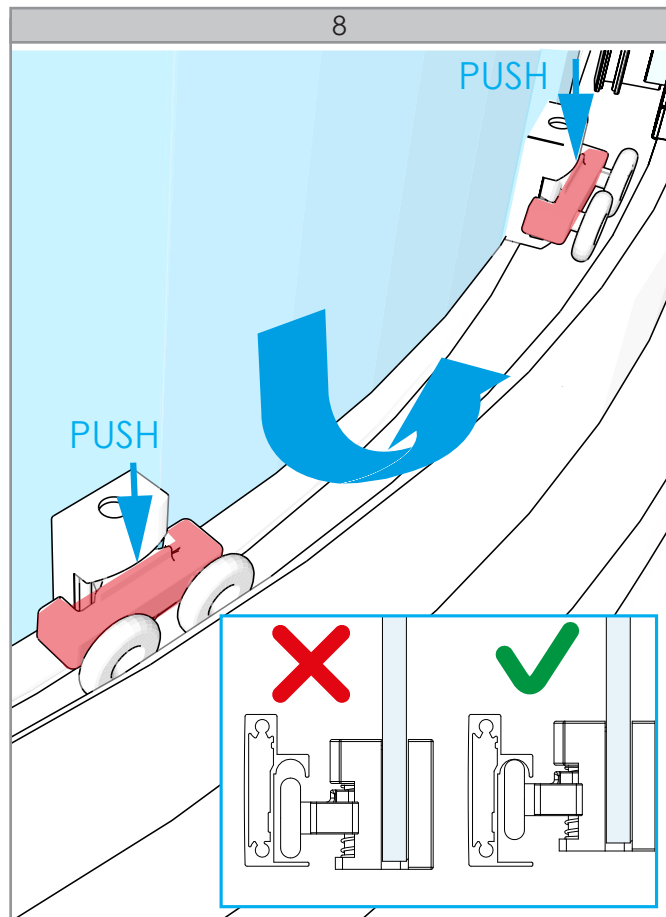

COMPONENTE

ITEM		Quant.
H	4x30	6 Pc
I	4x8	4 Pc
J		6 Pc
K		1 Pc
L		4 Pc
M		4 Pc
N		4 Pc
O		2 Pc
P		2 Pc
Q		2 Pc
R	2.5mm	1 Pc

IMPORTANT

- EN** Glass panels and doors with a decorative side (mat, mat striped or with special print) need to be installed with this decorative side facing the outside of the shower.
- NL** Glaspanelen en glasdeuren met een decoratieve zijde (mat, mat gestreept of met speciale print) moeten met deze decoratieve zijde naar de buitenzijde van de douche worden geplaatst.
- FR** Panneaux et portes en verre avec un côté décoratif (opaque, opaque rayé ou avec des caractères spéciaux) doivent être installés avec ce côté décoratif, face à l'extérieur de la douche.
- RO** Panourile din sticlă și ușile cu o latură decorativă (mat, covoraș cu dungi sau cu imprimeu special) trebuie instalate cu această latură decorativă orientată spre exteriorul dușului.

PREGATIREA

INSTALARE

3

4

5

6

10

11