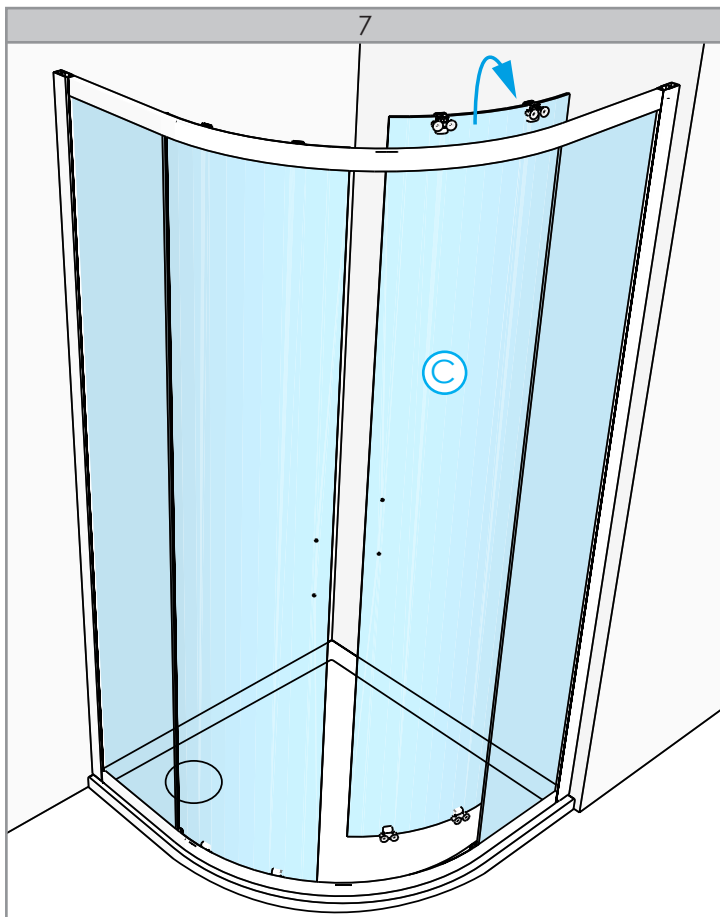

COMPONENTE

ITEM		Quant.
H	4x30	6 Pc
I	4x8	4 Pc
J		6 Pc
K		1 Pc
L		4 Pc
M		4 Pc
N		4 Pc
O		2 Pc
P		2 Pc
Q		2 Pc
R	2.5mm	1 Pc

IMPORTANT

- EN** Glass panels and doors with a decorative side (mat, mat striped or with special print) need to be installed with this decorative side facing the outside of the shower.
- NL** Glaspanelen en glasdeuren met een decoratieve zijde (mat, mat gestreept of met speciale print) moeten met deze decoratieve zijde naar de buitenzijde van de douche worden geplaatst.
- FR** Panneaux et portes en verre avec un côté décoratif (opaque, opaque rayé ou avec des caractères spéciaux) doivent être installés avec ce côté décoratif, face à l'extérieur de la douche.
- RO** Panourile din sticlă și ușile cu o latură decorativă (mat, covoraș cu dungi sau cu imprimeu special) trebuie instalate cu această latură decorativă orientată spre exteriorul dușului.

PREGATIREA

INSTALARE

3

4

5

6

10

11