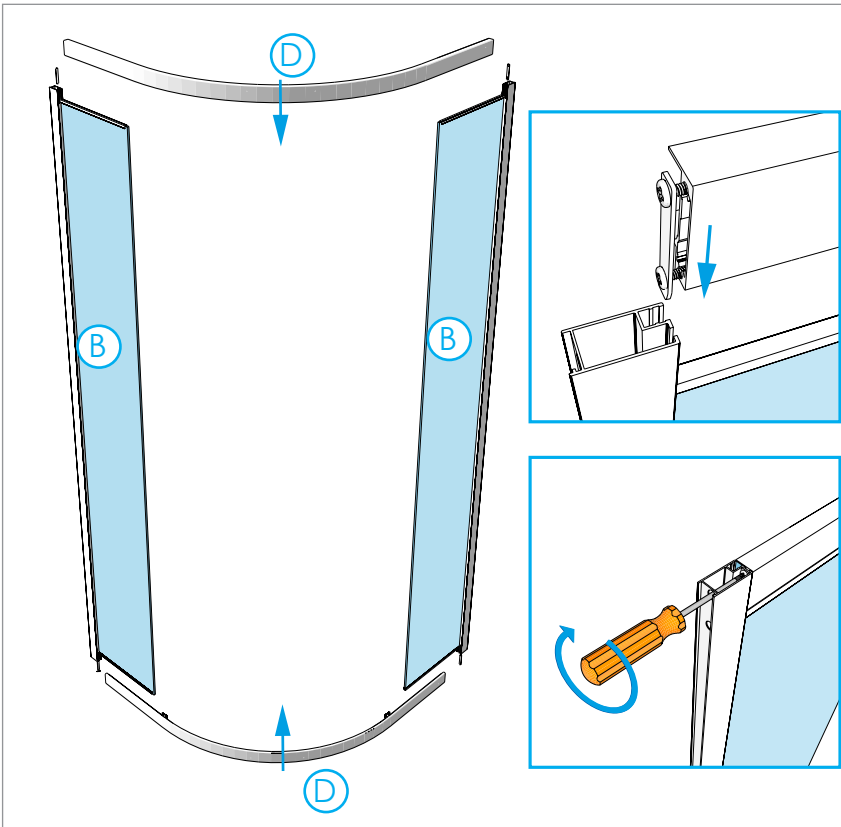

PREGATIREA