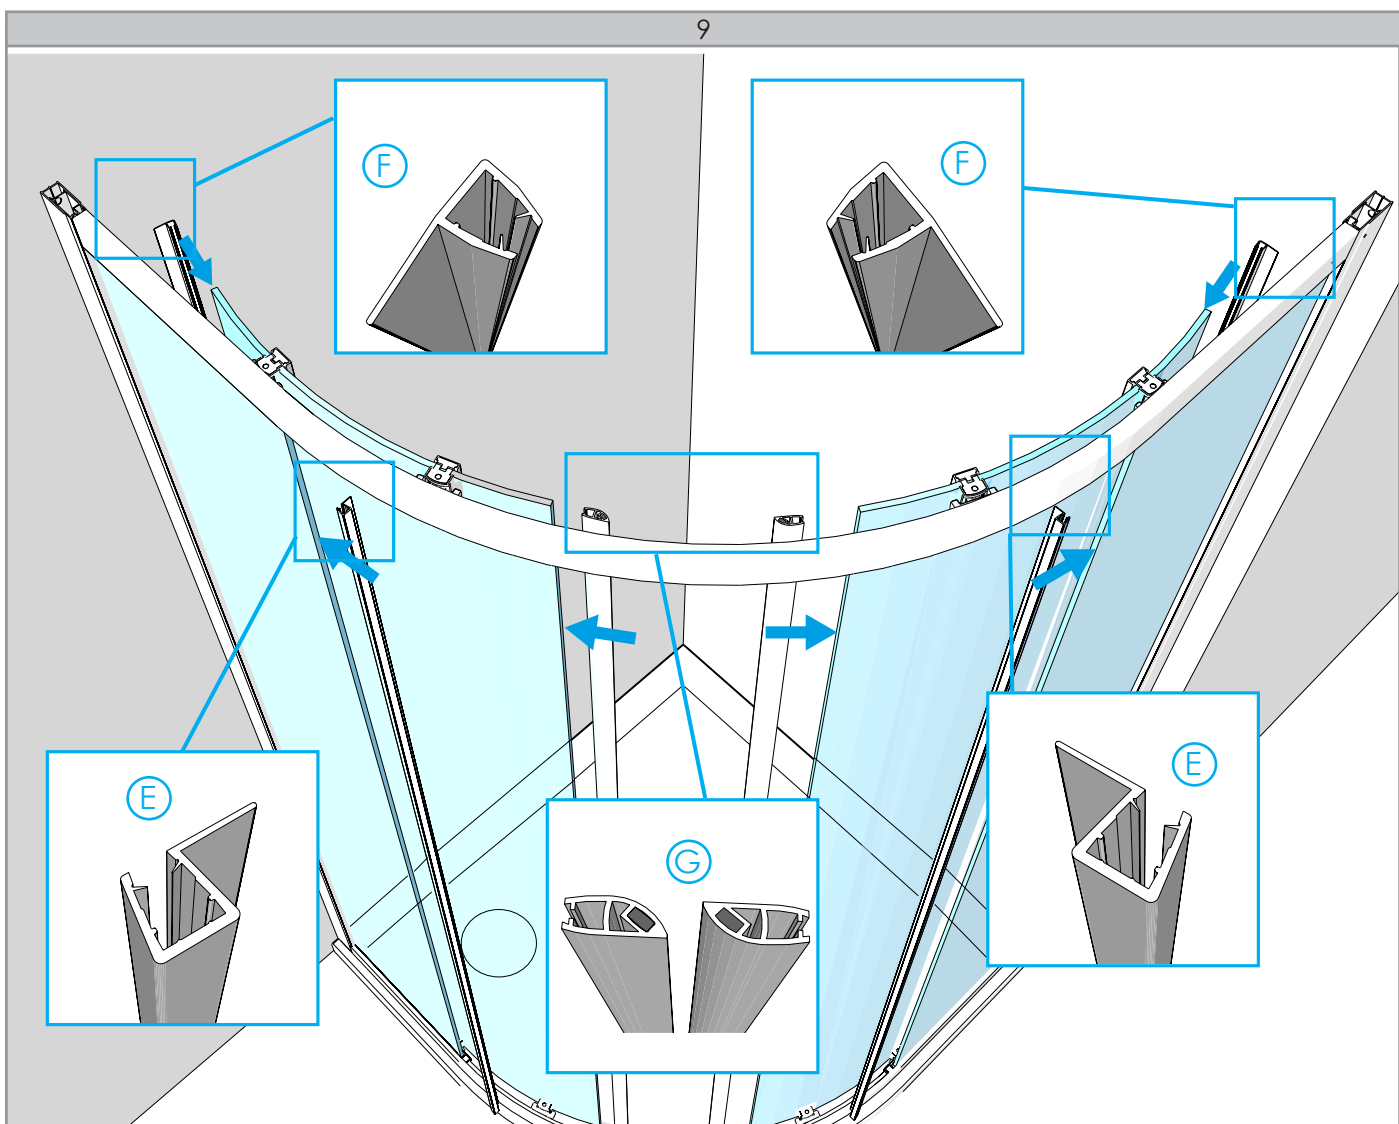

COMPONENTE

ITEM		Quant.
H	4x30	6 Pc
I	4x8	4 Pc
J		6 Pc
K		1 Pc
L		4 Pc
M		4 Pc
N		4 Pc
O		2 Pc
P		2 Pc
Q		2 Pc
R	2.5mm	1 Pc

IMPORTANT

- EN** Glass panels and doors with a decorative side (mat, mat striped or with special print) need to be installed with this decorative side facing the outside of the shower.
- NL** Glaspanelen en glasdeuren met een decoratieve zijde (mat, mat gestreept of met speciale print) moeten met deze decoratieve zijde naar de buitenzijde van de douche worden geplaatst.
- FR** Panneaux et portes en verre avec un côté décoratif (opaque, opaque rayé ou avec des caractères spéciaux) doivent être installés avec ce côté décoratif, face à l'extérieur de la douche.
- RO** Panourile din sticlă și ușile cu o latură decorativă (mat, covoraș cu dungi sau cu imprimeu special) trebuie instalate cu această latură decorativă orientată spre exteriorul dușului.

PREGATIREA

INSTALARE

3

4

5

6

10

11