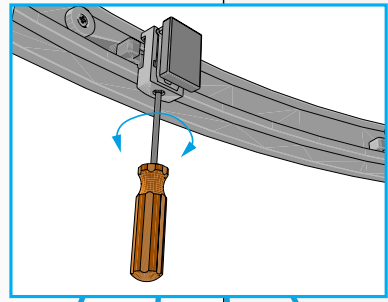

COMPONENTE

ITEM		Quant.
H	4x30	6 Pc
I	4x8	4 Pc
J		6 Pc
K		1 Pc
L		4 Pc
M		4 Pc
N		4 Pc
O		2 Pc
P		2 Pc
Q		2 Pc
R	2.5mm	1 Pc

IMPORTANT

- EN** Glass panels and doors with a decorative side (mat, mat striped or with special print) need to be installed with this decorative side facing the outside of the shower.
- NL** Glaspanelen en glasdeuren met een decoratieve zijde (mat, mat gestreept of met speciale print) moeten met deze decoratieve zijde naar de buitenzijde van de douche worden geplaatst.
- FR** Panneaux et portes en verre avec un côté décoratif (opaque, opaque rayé ou avec des caractères spéciaux) doivent être installés avec ce côté décoratif, face à l'extérieur de la douche.
- RO** Panourile din sticlă și ușile cu o latură decorativă (mat, covoraș cu dungi sau cu imprimeu special) trebuie instalate cu această latură decorativă orientată spre exteriorul dușului.

PREGATIREA

INSTALARE

3

4

5

6

10

11