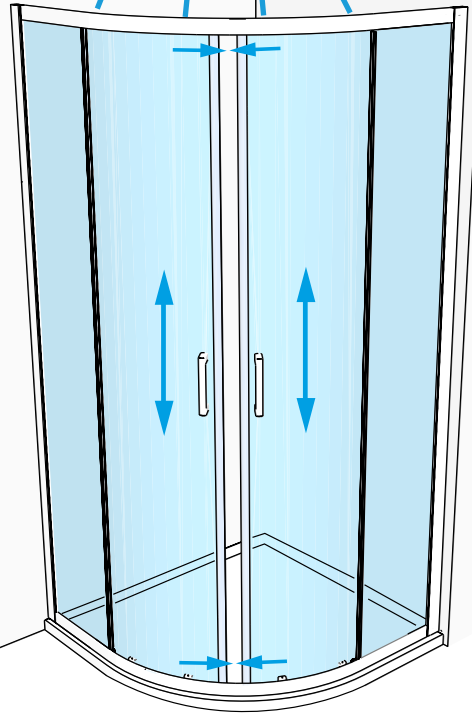

COMPONENTE

ITEM		Quant.
H	4x30	6 Pc
I	4x8	4 Pc
J		6 Pc
K		1 Pc
L		4 Pc
M		4 Pc
N		4 Pc
O		2 Pc
P		2 Pc
Q		2 Pc
R	2.5mm	1 Pc

IMPORTANT

- EN** Glass panels and doors with a decorative side (mat, mat striped or with special print) need to be installed with this decorative side facing the outside of the shower.
- NL** Glaspanelen en glasdeuren met een decoratieve zijde (mat, mat gestreept of met speciale print) moeten met deze decoratieve zijde naar de buitenzijde van de douche worden geplaatst.
- FR** Panneaux et portes en verre avec un côté décoratif (opaque, opaque rayé ou avec des caractères spéciaux) doivent être installés avec ce côté décoratif, face à l'extérieur de la douche.
- RO** Panourile din sticlă și ușile cu o latură decorativă (mat, covoraș cu dungi sau cu imprimeu special) trebuie instalate cu această latură decorativă orientată spre exteriorul dușului.

PREGATIREA

INSTALARE

3

4

5

6

10

11