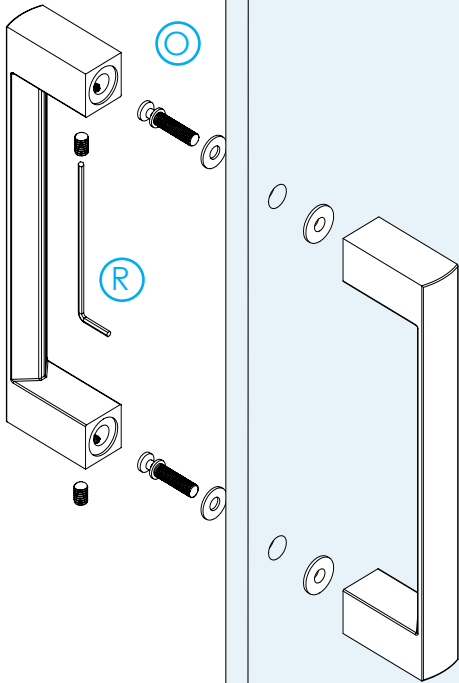

COMPONENTE

ITEM		Quant.
H	4x30	6 Pc
I	4x8	4 Pc
J		6 Pc
K		1 Pc
L		4 Pc
M		4 Pc
N		4 Pc
O		2 Pc
P		2 Pc
Q		2 Pc
R	2.5mm	1 Pc

IMPORTANT

- EN** Glass panels and doors with a decorative side (mat, mat striped or with special print) need to be installed with this decorative side facing the outside of the shower.
- NL** Glaspanelen en glasdeuren met een decoratieve zijde (mat, mat gestreept of met speciale print) moeten met deze decoratieve zijde naar de buitenzijde van de douche worden geplaatst.
- FR** Panneaux et portes en verre avec un côté décoratif (opaque, opaque rayé ou avec des caractères spéciaux) doivent être installés avec ce côté décoratif, face à l'extérieur de la douche.
- RO** Panourile din sticlă și ușile cu o latură decorativă (mat, covoraș cu dungi sau cu imprimeu special) trebuie instalate cu această latură decorativă orientată spre exteriorul dușului.

PREGATIREA

INSTALARE

3

4

5

6

10

11