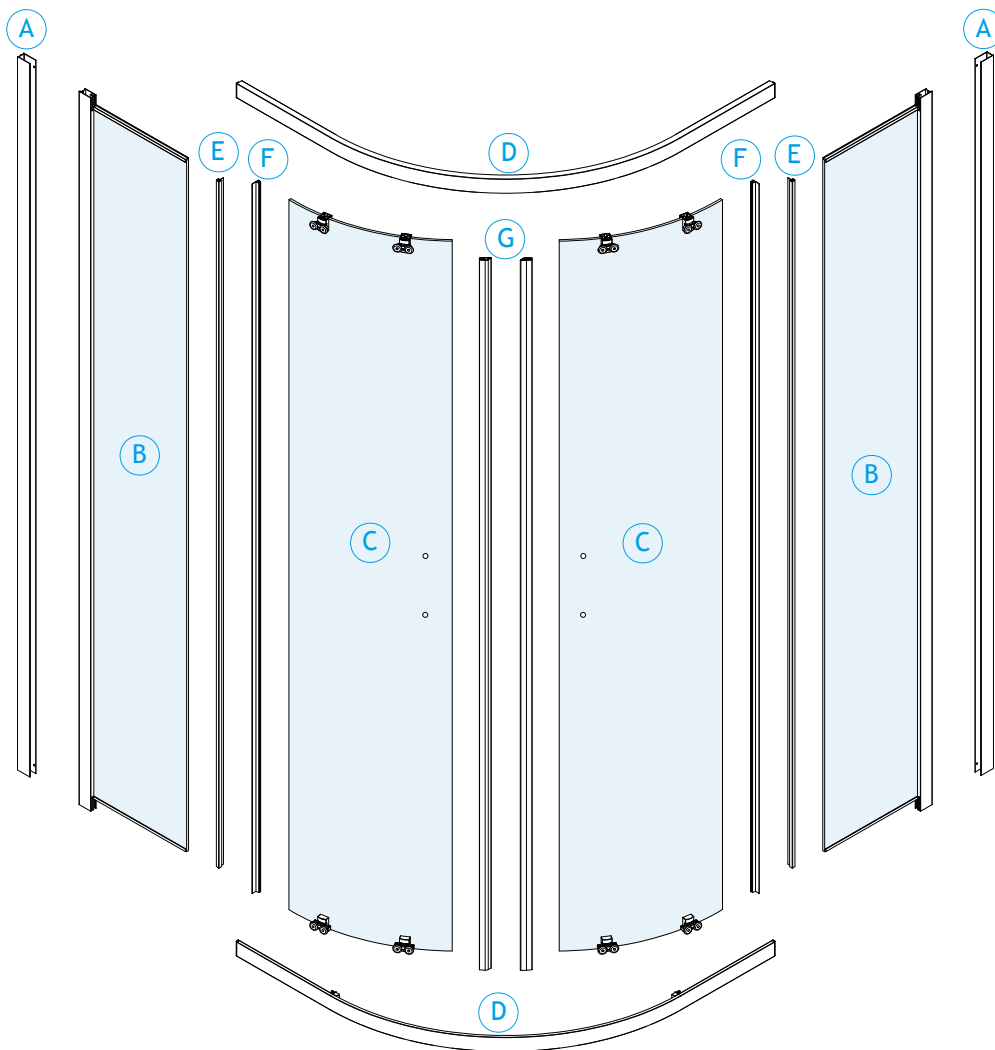

COMPONENTE

ITEM		Quant.
H	4x30	6 Pc
I	4x8	4 Pc
J		6 Pc
K		1 Pc
L		4 Pc
M		4 Pc
N		4 Pc
O		2 Pc
P		2 Pc
Q		2 Pc
R	2.5mm	1 Pc

IMPORTANT

- EN** Glass panels and doors with a decorative side (mat, mat striped or with special print) need to be installed with this decorative side facing the outside of the shower.
- NL** Glaspanelen en glasdeuren met een decoratieve zijde (mat, mat gestreept of met speciale print) moeten met deze decoratieve zijde naar de buitenzijde van de douche worden geplaatst.
- FR** Panneaux et portes en verre avec un côté décoratif (opaque, opaque rayé ou avec des caractères spéciaux) doivent être installés avec ce côté décoratif, face à l'extérieur de la douche.
- RO** Panourile din sticlă și ușile cu o latură decorativă (mat, covoraș cu dungi sau cu imprimeu special) trebuie instalate cu această latură decorativă orientată spre exteriorul dușului.