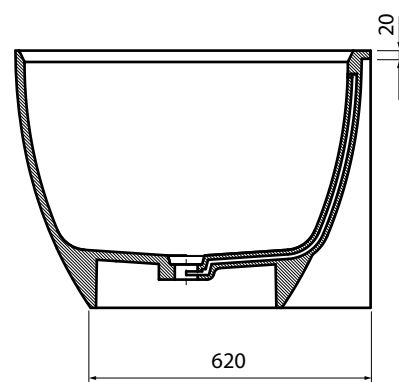

59161

Cada solid surface FORTE L.170 l.78 H.56 alb mat

Specificatii

- (RO) Informațiile detaliate de pe această fișă sunt pur informative și nu sunt obligatorii. Furnizorul nu poate fi făcut responsabil pentru micile abateri specifice produsului între această fișă și produsul livrat.
- (FR) Le détail des informations reprises sur cette fiche sont uniquement informatives et sans engagement. Le fournisseur ne peut pas être tenu responsable des petites différences propres au produit éventuelles qu'il pourrait y avoir entre cette fiche et le produit livré.
- (ENG) The detail information on this file is only for reference. The supplier can not be responsible for small, typical-for-this-item differences, between the information on this file and the delivered product.
- (D) Diesen Detail Informationen is nur informativ und nicht bindend. Der Lieferanten könnte nicht verantwortlich gemacht werden für kleine Missbildungen Ungeachtet Falblatt und Produkt.