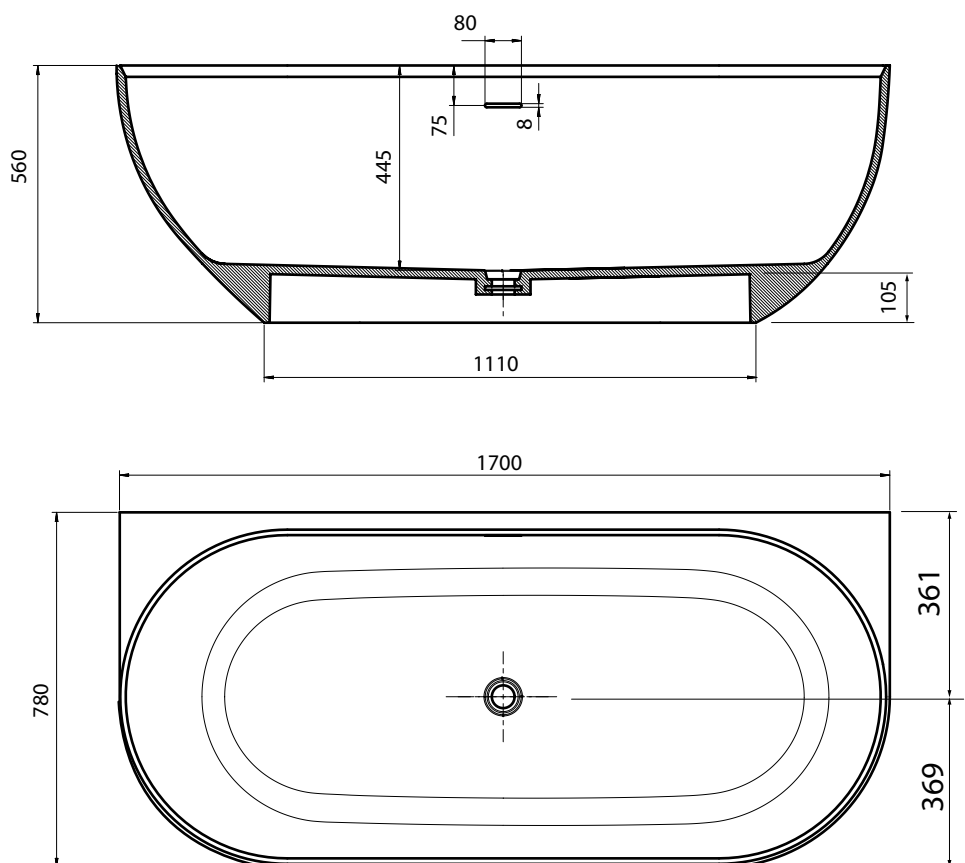

59161

Cada solid surface FORTE L.170 l.78 H.56 alb mat

Specificatii

- (RO) Informațiile detaliate de pe această fișă sunt pur informative și nu sunt obligatorii. Furnizorul nu poate fi făcut responsabil pentru micile abateri specifice produsului între această fișă și produsul livrat.
- (FR) Le détail des informations reprises sur cette fiche sont uniquement informatives et sans engagement. Le fournisseur ne peut pas être tenu responsable des petites différences propres au produit éventuelles qu'il pourrait y avoir entre cette fiche et le produit livré.
- (ENG) The detail information on this file is only for reference. The supplier can not be responsible for small, typical-for-this-item differences, between the information on this file and the delivered product.
- (D) Diesen Detail Informationen is nur informativ und nicht bindend. Der Lieferanten könnte nicht verantwortlich gemacht werden für kleine Missbildungen Ungeachtet Falblatt und Produkt.