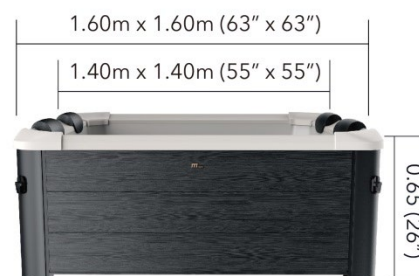

Dimensiune si Greutate:

Înălțime: 65 cm

Lățime: 160 cm

Greutate netă: 117,5 kg

Greutate umplută: 968 kg

Tehnologie:

Aplicatie Mspa

Controler

Tesatura antibacteriana

Blocare de siguranță

6

Capacitate:

Pana la 6 persoane

Capacitatea apei: Umplut la maxim. Linia de apă
850 litri

Putere: Sistem de control: 220 – 240v / 50 Hz
Încălzitor: 2200W
Jet de aer de masaj: 720W – 3 nivele (300W, 500W, 720W)
Pompa cu jet 1100W

Ozon: Generator integrat: 5,5 W
Debit de ozon: 30 – 50 Mg/h

Ambalare: Cutie de hârtie
68 x 52 x 60 cm
138 x 61 x 32 cm
65 x 54 x 59 cm
138 x 61 x 23 cm

Ce contine :
OSLO Spa
Cutie de control all-in-one
Sezut gonflabil
Husă Spa cu cataramă
Covoraș pliabil
Dozator de produse chimice
Bandă LED
Cartuș filtrant x 2
Baza cartușului filtrant