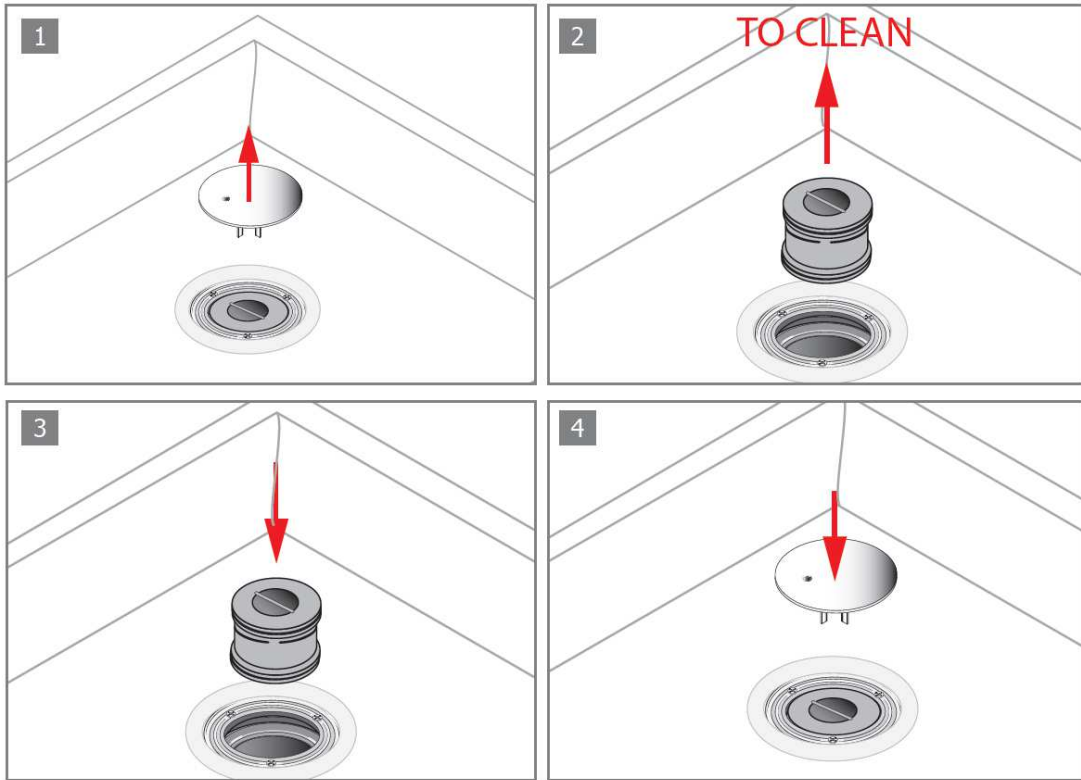

Sifon de duș pentru furtunul de duș din crom 90 mm

INSTALARE max 10 mm

INSTALARE 10 mm – 17 mm

REPARARE

PENTRU A CURĂȚA

27298-2013/1.4