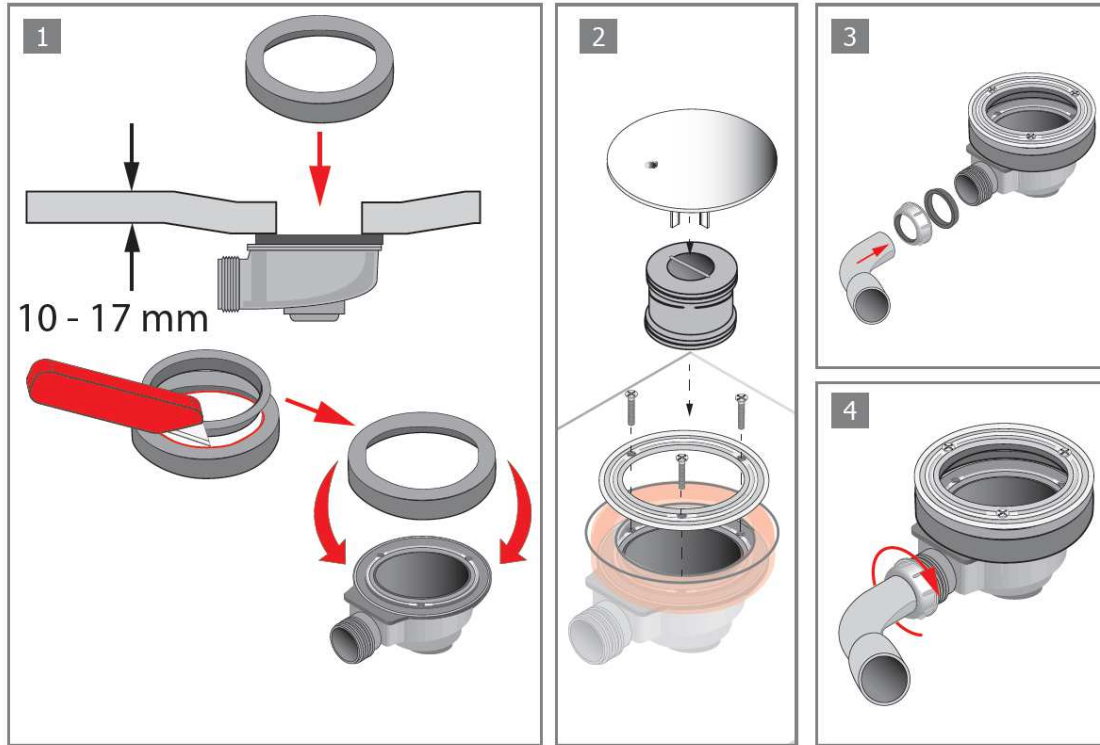

Santeg®

27298

Clauza de neresponsabilitate

Dacă nu respectați instrucțiunile din acest manual pentru instalare, garanția se anulează. Înainte de a instala, verificați dacă produsul răspunde cerințelor dvs și asigurați-vă că nu este deteriorat. În cazul în care continuați instalarea, acceptați starea produsului.

Sifon de duș pentru furtunul de duș din crom 90 mm

INSTALARE max 10 mm

INSTALARE 10 mm – 17 mm

REPARARE

PENTRU A CURĂȚA

27298-2013/1.4