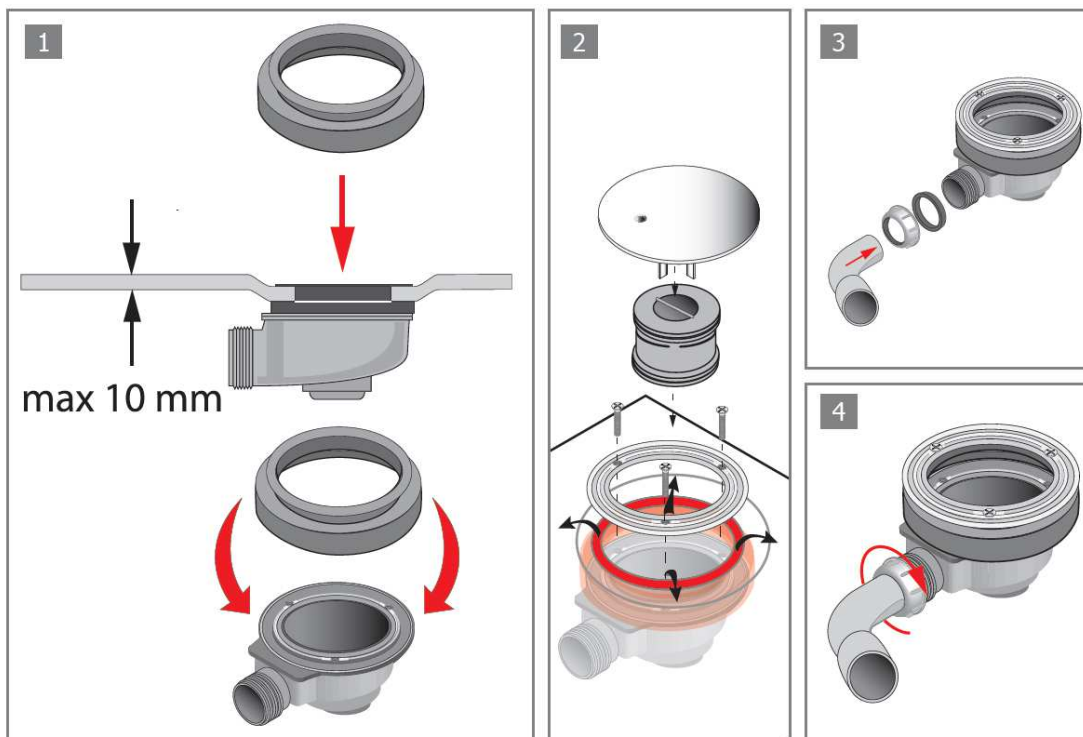

Santeg®

27298

Clauza de neresponsabilitate

Dacă nu respectați instrucțiunile din acest manual pentru instalare, garanția se anulează. Înainte de a instala, verificați dacă produsul răspunde cerințelor dvs și asigurați-vă că nu este deteriorat. În cazul în care continuați instalarea, acceptați starea produsului.

Sifon de duș pentru furtunul de duș din crom 90 mm

INSTALARE max 10 mm

INSTALARE 10 mm – 17 mm

REPARARE

PENTRU A CURĂȚA

27298-2013/1.4