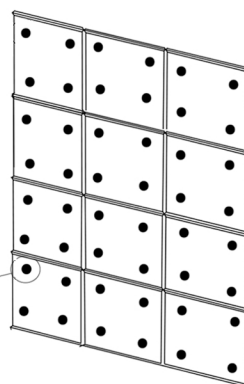

2 MONTAGE GLUE
KLEJ MONTAŻOWY
MONTAGEKLEBER

COLLE DE MONTAGE
LIPICI DE MONTAJ