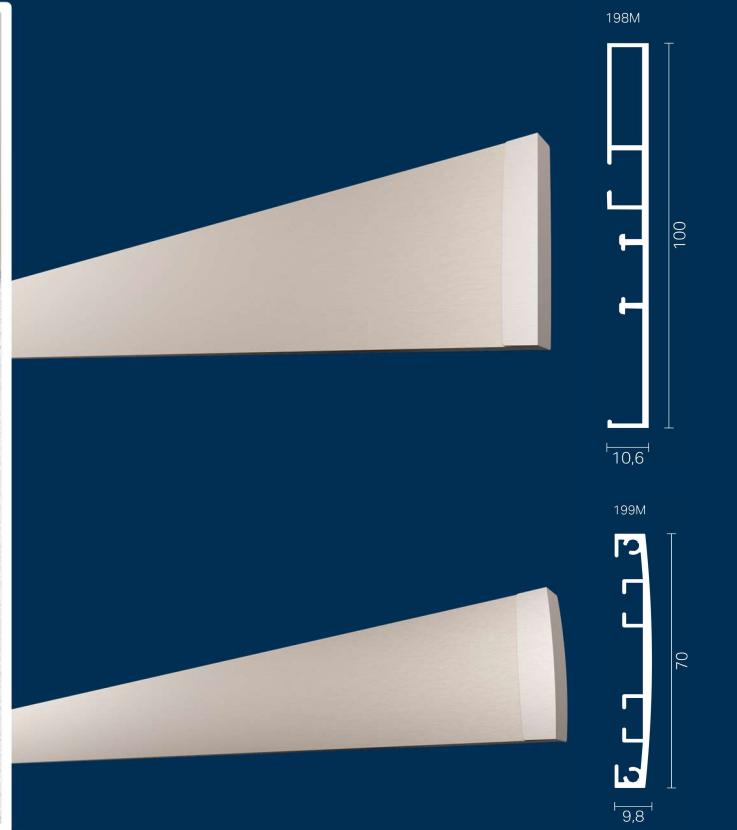

Profil decorativ Regolo

Elegant și versatil

Culori disponibile

- gri satinat
- negru mat
- antracit
- maro
- cafeniu
- crem
- alb mat
- alb lucios

Profil decorativ Regolo

SOLUȚII+

REGOLO + Sistem de prindere cu 2 canale

Fixare pe tavan

Fixare pe perete

REGOLO + Sistem de prindere cu 1 canal

Fixare pe tavan

Fixare pe perete

REGOLO + 2 Sisteme de prindere independente

Fixare pe tavan

Fixare pe perete