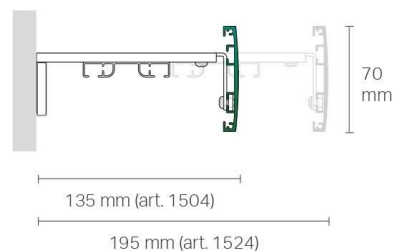

Profil decorativ Regolo

Elegant și versatil

Culori disponibile

- gri satinat
- negru mat
- antracit
- maro
- cafeniu
- crem
- alb mat
- alb lucios

Profil decorativ Regolo

SOLUȚII+

REGOLO + Sistem de prindere cu 2 canale

Fixare pe tavan

Fixare pe perete

REGOLO + Sistem de prindere cu 1 canal

Fixare pe tavan

Fixare pe perete

REGOLO + 2 Sisteme de prindere independente

Fixare pe tavan

Fixare pe perete