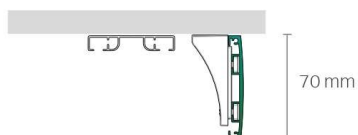

Profil decorativ Regolo

Elegant și versatil

Culori disponibile

- gri satinat
- negru mat
- antracit
- maro
- cafeniu
- crem
- alb mat
- alb lucios

Profil decorativ Regolo

SOLUȚII+

REGOLO + Sistem de prindere cu 2 canale

Fixare pe tavan

Fixare pe perete

REGOLO + Sistem de prindere cu 1 canal

Fixare pe tavan

Fixare pe perete

REGOLO + 2 Sisteme de prindere independente

Fixare pe tavan

Fixare pe perete