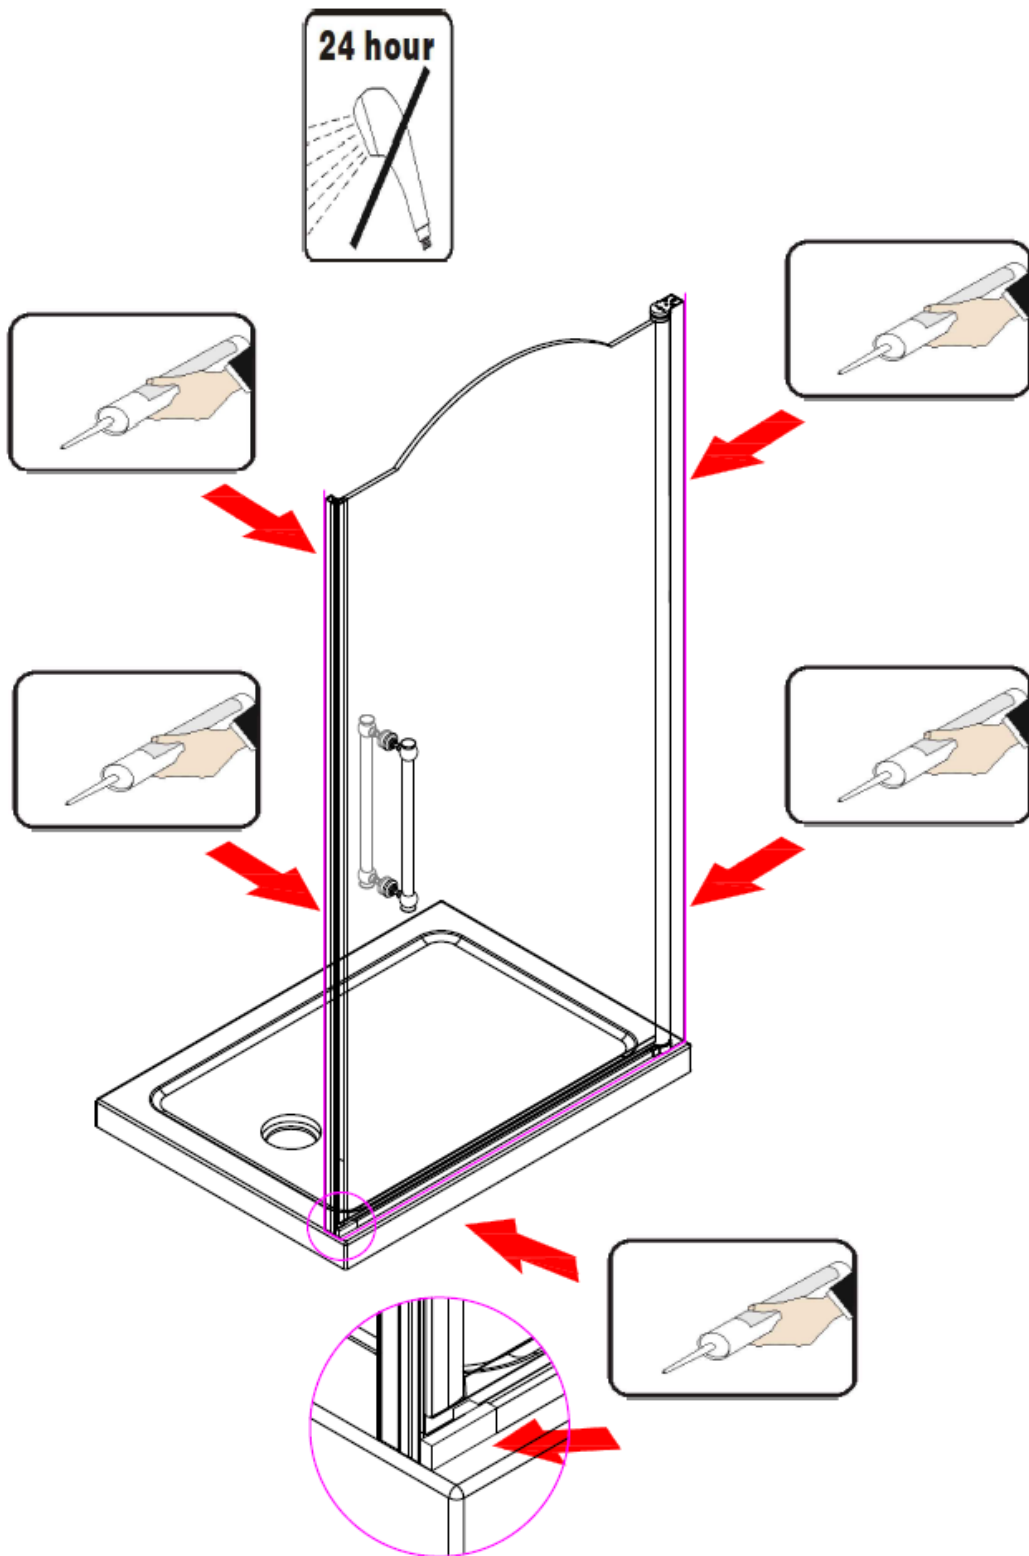

Asigurați-vă că este nivelată cădița de duș și după montarea cadrului există o bordură completă și continuă a adezivului dintre partea superioară a cădiței dușului și îmbinarea faianței.

Se vor lua măsuri speciale când se găuresc pereții pentru a evita țevile ascunse sau cablurile electrice.

Notă: Acest produs este greu și este necesar de două persoane pentru a instala.

Vă rugăm să înlăturați pelicula de protecție din profilele de aluminiu înainte de instalare.

Instalare cădiță de duș

Cădița de duș trebuie așezată pe un perete structural.

Acest produs este greu și va necesita două persoane pentru instalare.

Acest produs este greu și va necesita două persoane pentru instalare.

Acest produs este greu și va necesita două persoane pentru instalare.