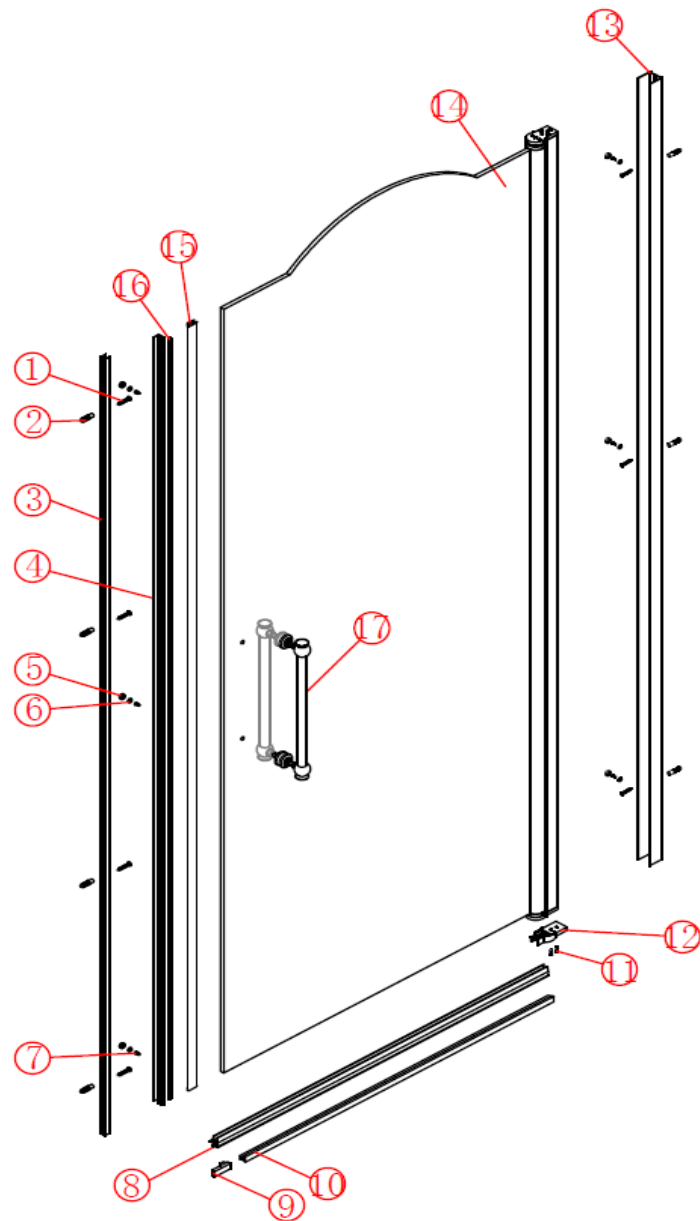

Asigurați-vă că este nivelată cădița de duș și după montarea cadrului există o bordură completă și continuă a adezivului dintre partea superioară a cădiței dușului și îmbinarea faianței.

Se vor lua măsuri speciale când se găuresc pereții pentru a evita țevile ascunse sau cablurile electrice.

Notă: Acest produs este greu și este necesar de două persoane pentru a instala.

Vă rugăm să înlăturați pelicula de protecție din profilele de aluminiu înainte de instalare.

Instalare cădiță de duș

Cădița de duș trebuie așezată pe un perete structural.

Instrumente solicitate

Acest produs este greu și va necesita două persoane pentru instalare.

 ① x 7 ST5X30	 ② x 7 Ø8*30	 ③ x 1	 ④ x 1	 ⑤ x 6	 ⑥ x 6
 ⑦ x 6 ST4X12	 ⑧ x 1	 ⑨ x 2 L&R	 ⑩ x 1	 ⑪ x 2 M4X15	 ⑫ x 2 L&R
 ⑬ x 1	 ⑭ x 1	 ⑮ x 1	 ⑯ x 1	 ⑰ x 1	 x 1 BS-2.5