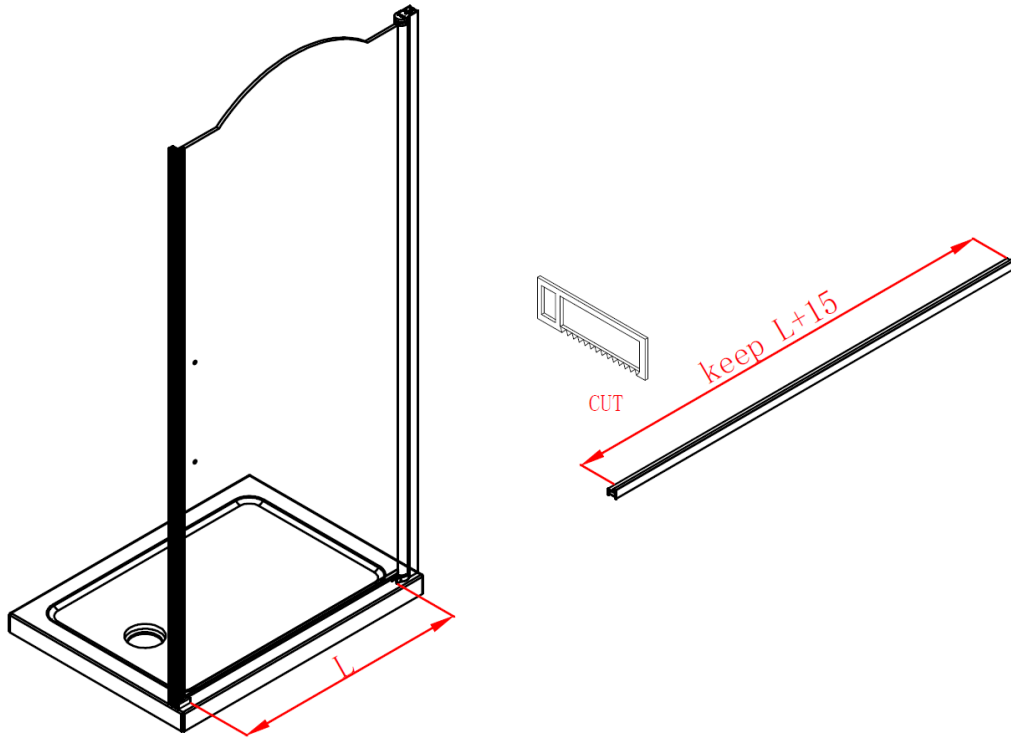

Acest produs este greu și va necesita două persoane pentru instalare.