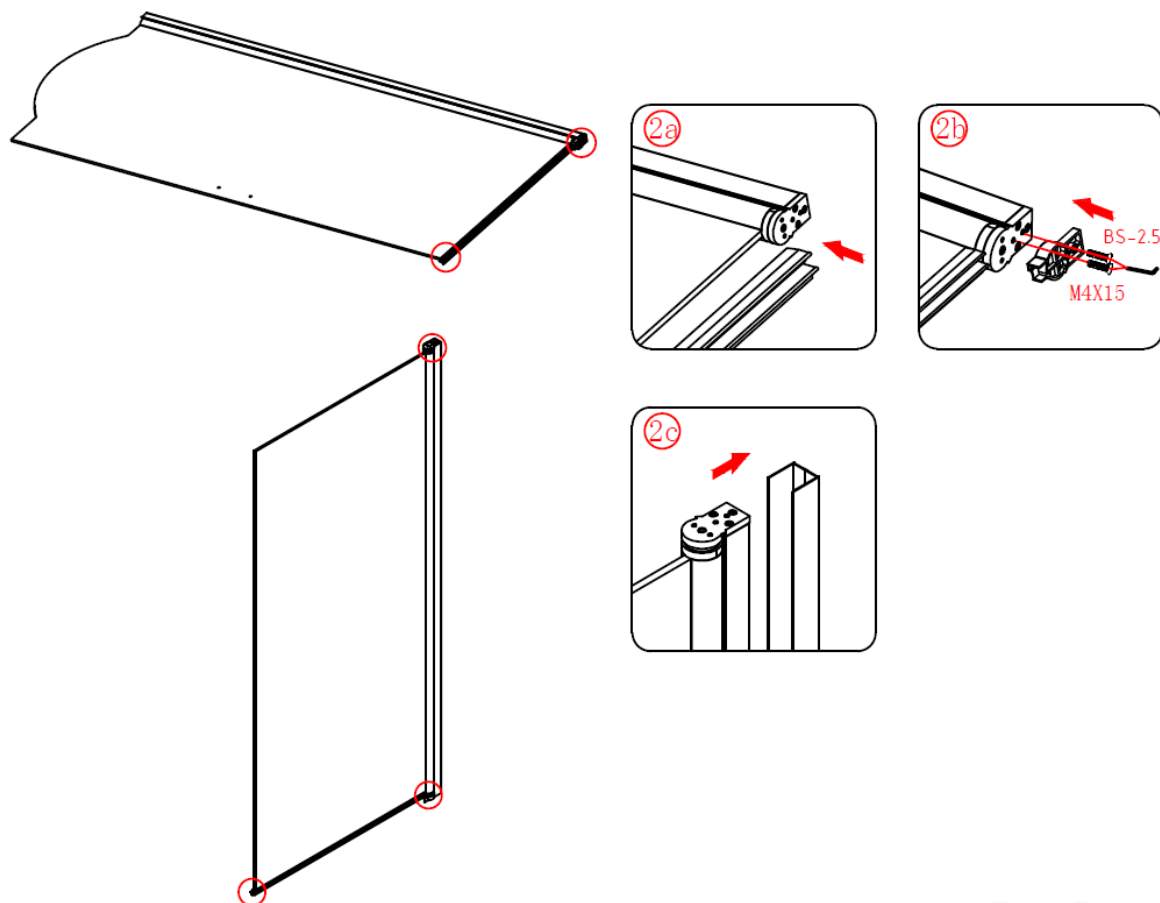

Acest produs este greu și va necesita două persoane pentru instalare.