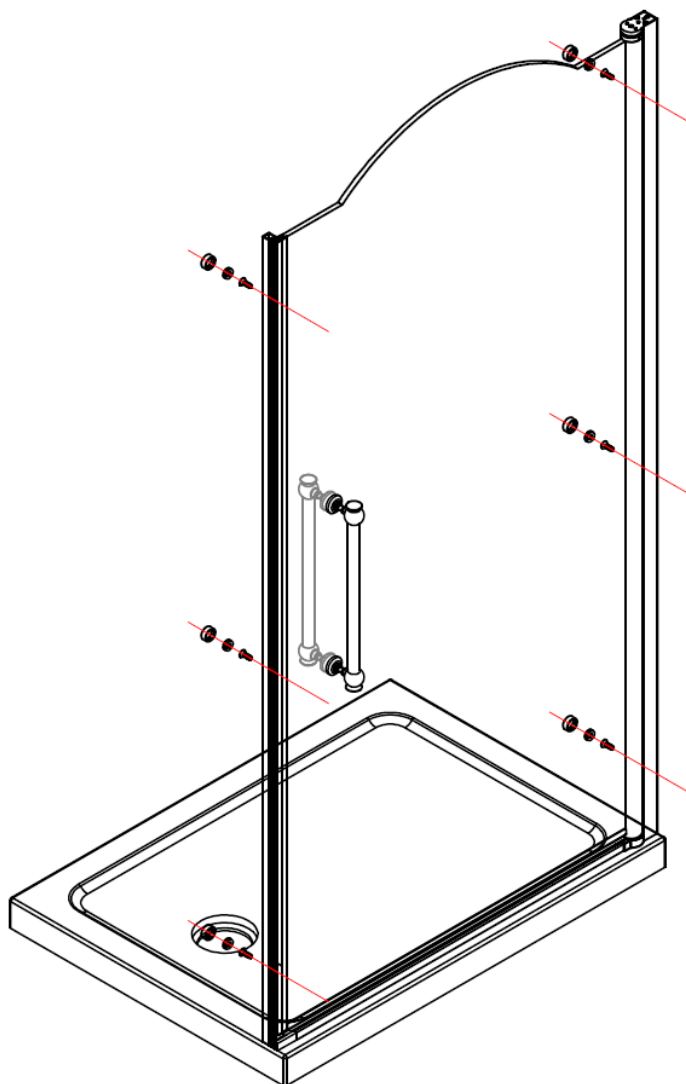

Acest produs este greu și va necesita două persoane pentru instalare.