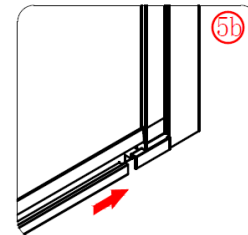

Asigurați-vă că este nivelată cădița de duș și după montarea cadrului există o bordură completă și continuă a adezivului dintre partea superioară a cădiței dușului și îmbinarea faianței.

Se vor lua măsuri speciale când se găuresc pereții pentru a evita țevile ascunse sau cablurile electrice.

Notă: Acest produs este greu și este necesar de două persoane pentru a instala.

Vă rugăm să înlăturați pelicula de protecție din profilele de aluminiu înainte de instalare.

Instalare cădiță de duș

Cădița de duș trebuie așezată pe un perete structural.

Acest produs este greu și va necesita două persoane pentru instalare.

Acest produs este greu și va necesita două persoane pentru instalare.

Acest produs este greu și va necesita două persoane pentru instalare.