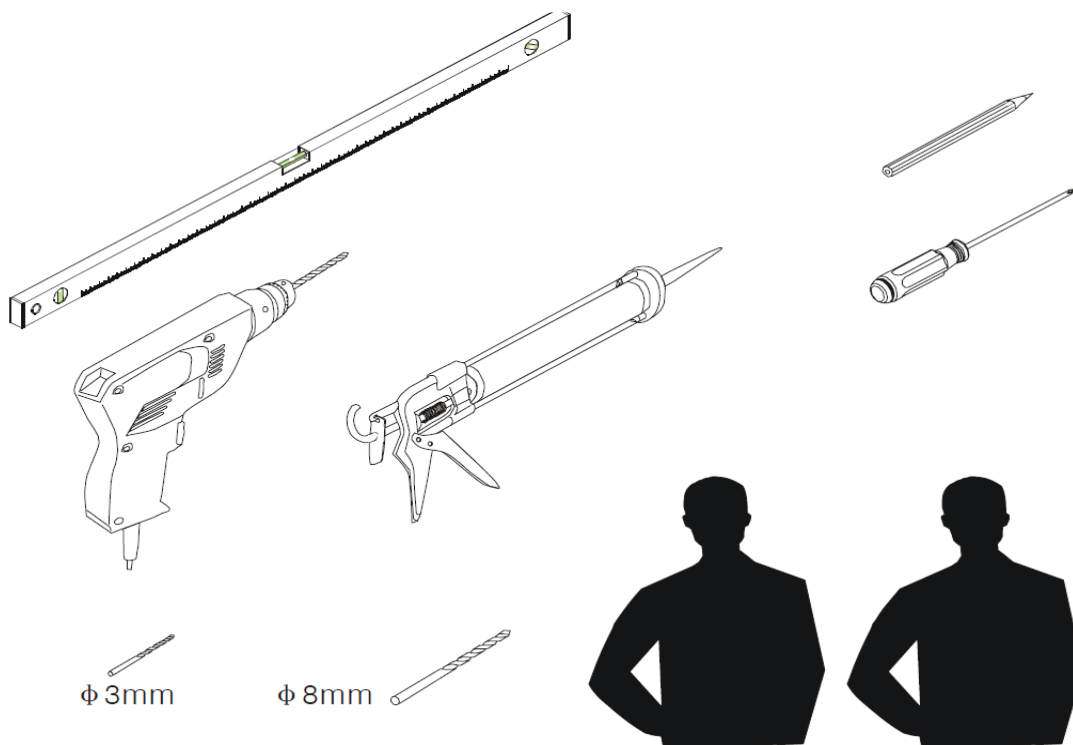

Peretele are până la 20 mm de ajustare pentru situațiile neprevăzute.

Asigurați-vă că este nivelată cădița de duș și după montarea cadrului există o bordură completă și continuă a adezivului dintre partea superioară a cădiței dușului și îmbinarea faianței.

Se vor lua măsuri speciale când se găuresc pereții pentru a evita țevile ascunse sau cablurile electrice.

Notă: Acest produs este greu și este necesar de două persoane pentru a instala.

Vă rugăm să înlăturați pelicula de protecție din profilele de aluminiu înainte de instalare.

Instalare cădiță de duș

Cădița de duș trebuie așezată pe un perete structural.

Peretele etanș sau faianța trebuie fixate pentru a se instala pe partea superioară a cadrului căzii.

Instrucțiuni post-îngrijire

După utilizare, dușul trebuie curățat cu săpun și apă. Acest lucru este important în zonele cu apă dură unde sărurile calcaroase insolubile pot fi depozitate și se pot depune. Substanțele de curățare de natură granuloasă sau abrazivă nu vor fi utilizate. Se vor lua măsuri pentru a se evita contactul cu substanțele chimice puternice cum ar fi solvenții organici și decapant.

Substanțele de curățare a sticlei se pot utiliza însă cu grijă dacă aveți dubii contactați furnizorul de substanțe de curățenie respectiv.

Vă rugăm să păstrați aceste instrucțiuni pentru întreținere ulterioară și date serviciu client.

Instrumente solicitate

Acest produs este greu și va necesita două persoane pentru instalare.