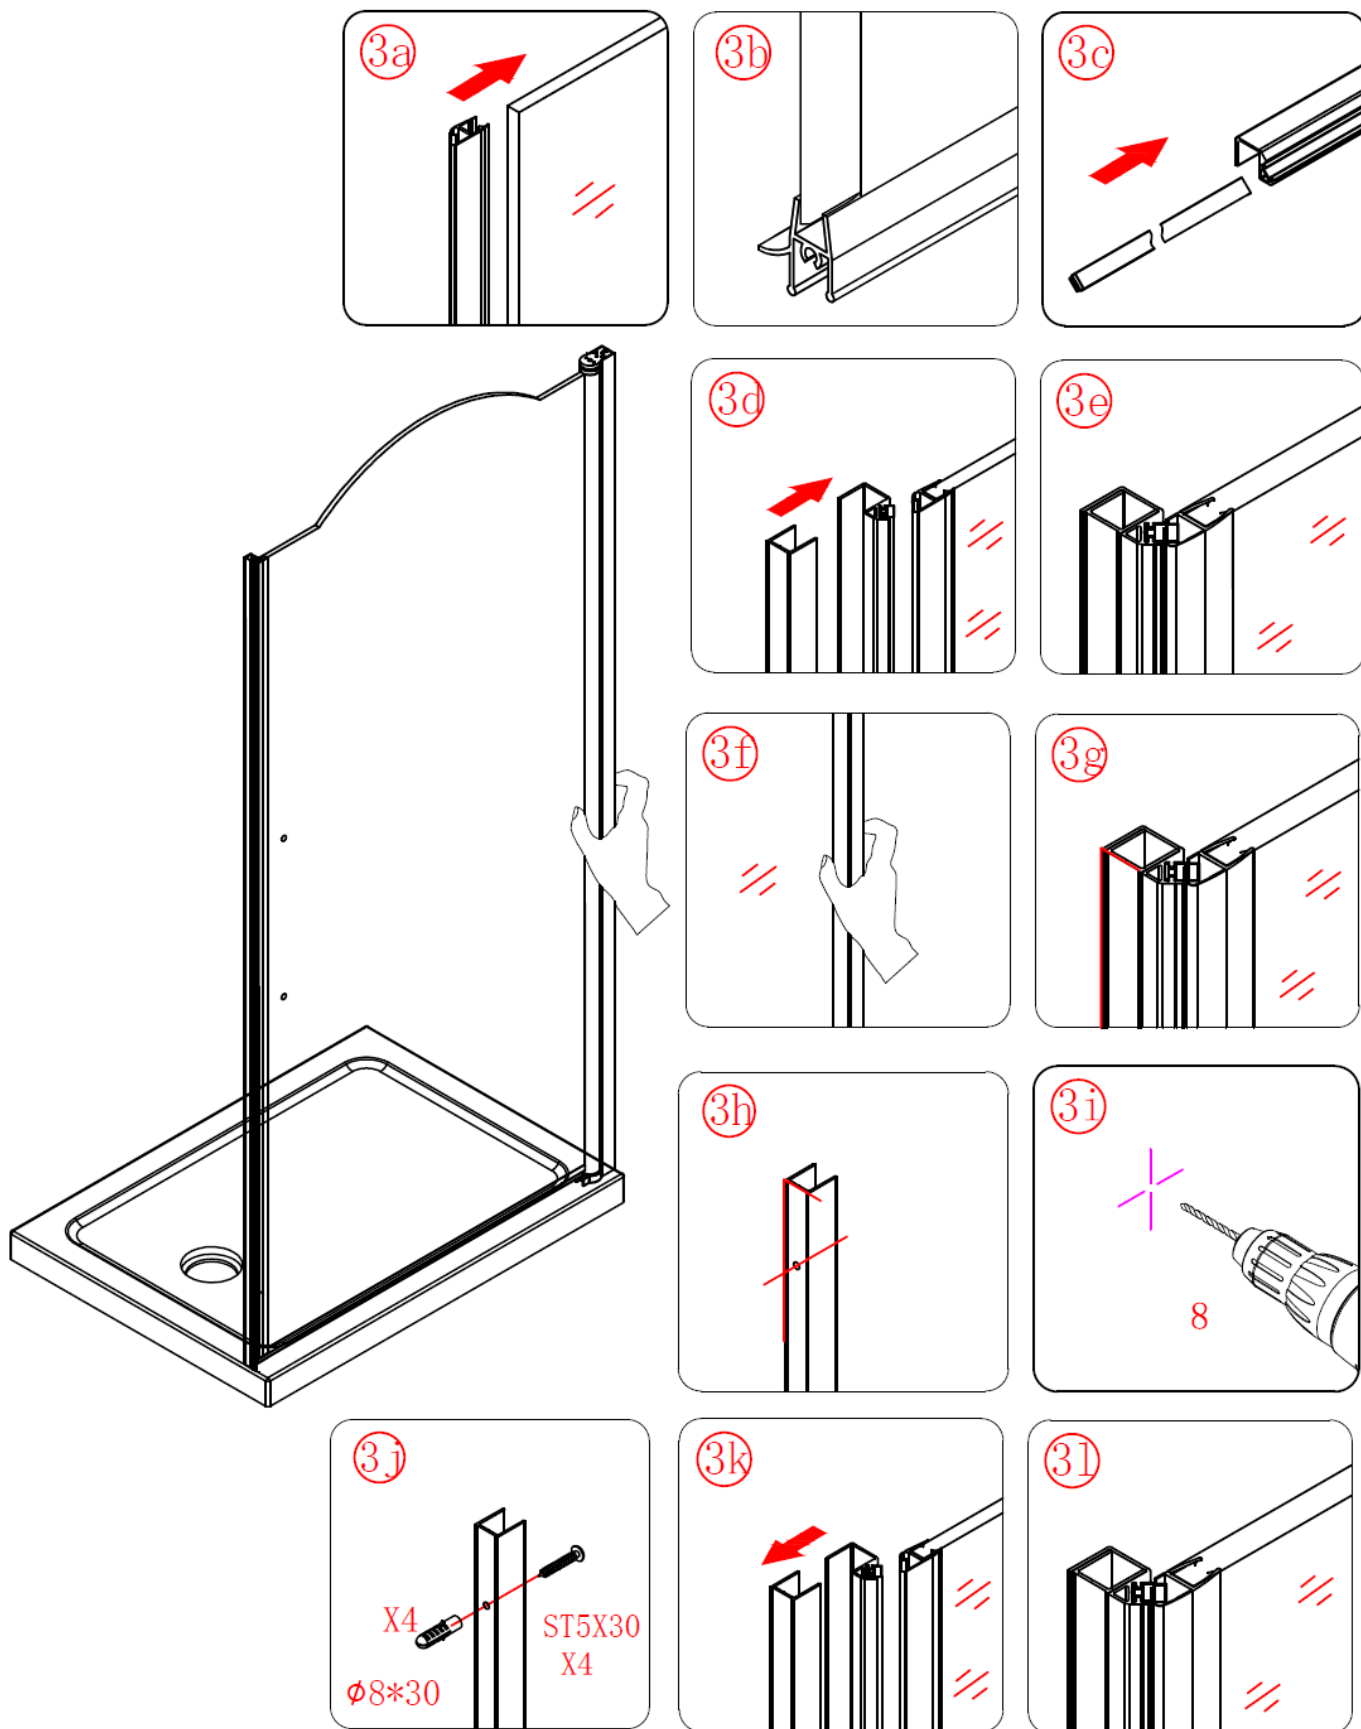

Acest produs este greu și va necesita două persoane pentru instalare.