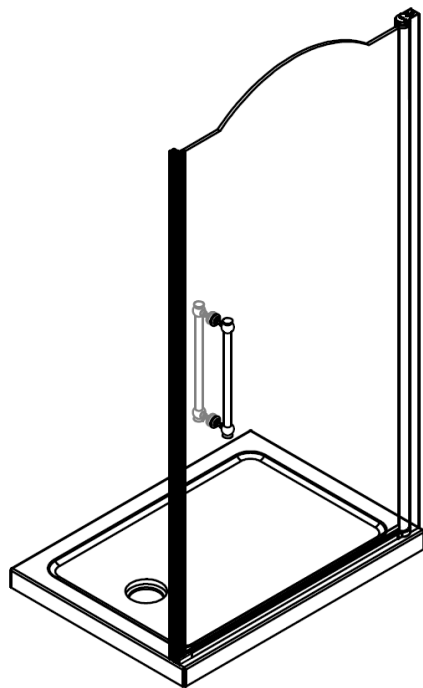

Acest produs este greu și va necesita două persoane pentru instalare.