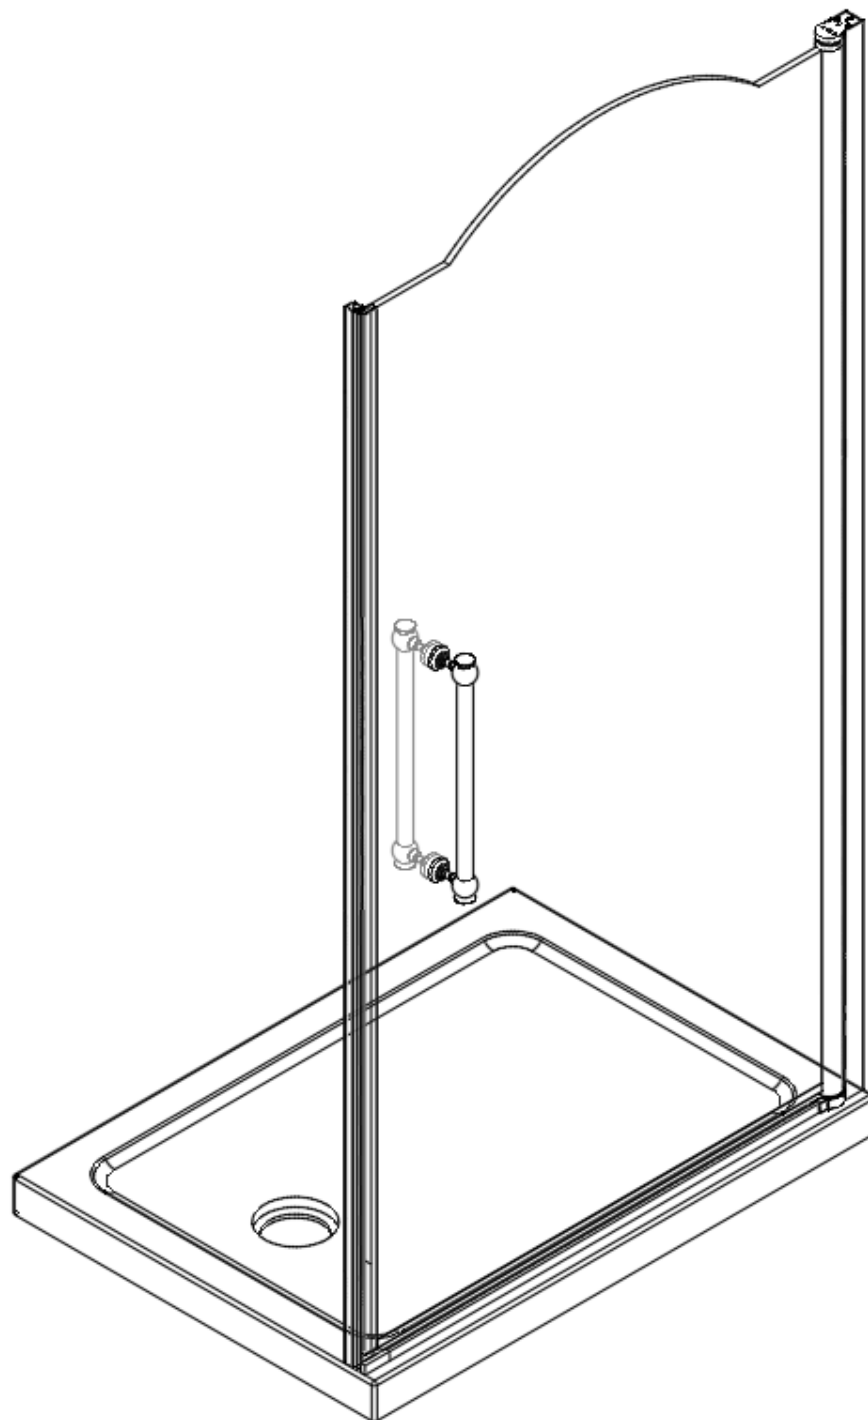

MOBEXPERT

Usa culisanta MANHATTAN

Instrucțiuni de instalare

Informații generale

Vă rugăm să examinați produsul imediat după primire pentru a vă asigura că nu este deteriorat, că nu lipsesc pachete/piese și că nu există vicii de fabricație. Daunele reclamate ulterior nu vor fi acceptate. Vă rugăm să gestionați produsul cu grijă pentru a evita lovirele și șocul la încărcare pe toate laturile și marginile sticlei.

Notă: Sticla de siguranță nu poate fi prelucrată.

Instalare

Vă rugăm să citiți cu atenție aceste instrucțiuni înainte de a începe instalarea.

Peretele are până la 20 mm de ajustare pentru situațiile neprevăzute.

Asigurați-vă că este nivelată cădița de duș și după montarea cadrului există o bordură completă și continuă a adezivului dintre partea superioară a cădiței dușului și îmbinarea faianței.

Se vor lua măsuri speciale când se găuresc pereții pentru a evita țevile ascunse sau cablurile electrice.

Notă: Acest produs este greu și este necesar de două persoane pentru a instala.

Vă rugăm să înlăturați pelicula de protecție din profilele de aluminiu înainte de instalare.

Instalare cădiță de duș

Cădița de duș trebuie așezată pe un perete structural.