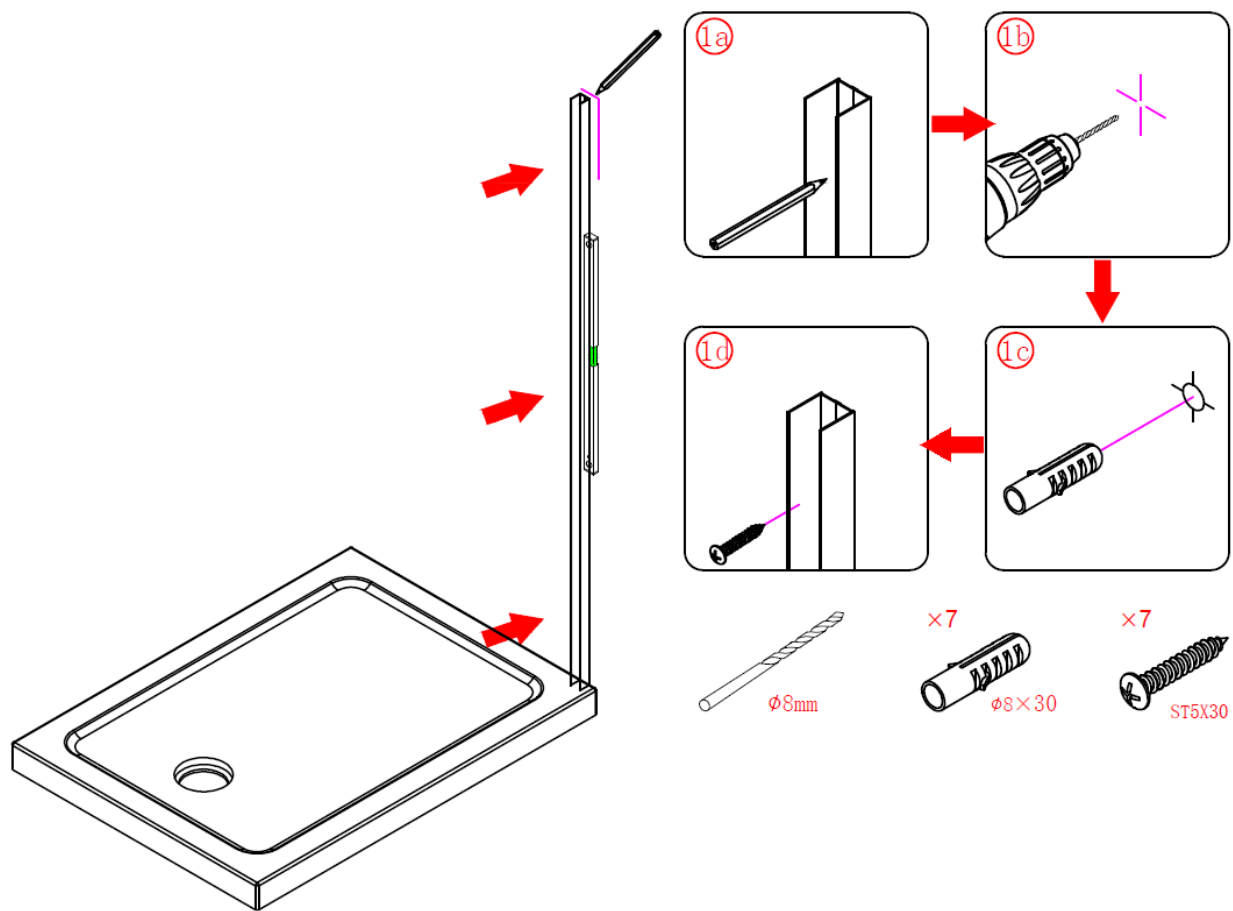

Asigurați-vă că este nivelată cădița de duș și după montarea cadrului există o bordură completă și continuă a adezivului dintre partea superioară a cădiței dușului și îmbinarea faianței.

Se vor lua măsuri speciale când se găuresc pereții pentru a evita țevile ascunse sau cablurile electrice.

Notă: Acest produs este greu și este necesar de două persoane pentru a instala.

Vă rugăm să înlăturați pelicula de protecție din profilele de aluminiu înainte de instalare.

Instalare cădiță de duș

Cădița de duș trebuie așezată pe un perete structural.

Instrumente solicitate

Acest produs este greu și va necesita două persoane pentru instalare.

 ① x 7 ST5X30	 ② x 7 Ø8*30	 ③ x 1	 ④ x 1	 ⑤ x 6	 ⑥ x 6
 ⑦ x 6 ST4X12	 ⑧ x 1	 ⑨ x 2 L&R	 ⑩ x 1	 ⑪ x 2 M4X15	 ⑫ x 2 L&R
 ⑬ x 1	 ⑭ x 1	 ⑮ x 1	 ⑯ x 1	 ⑰ x 1	 x 1 BS-2.5

Acest produs este greu și va necesita două persoane pentru instalare.

Acest produs este greu și va necesita două persoane pentru instalare.

Acest produs este greu și va necesita două persoane pentru instalare.