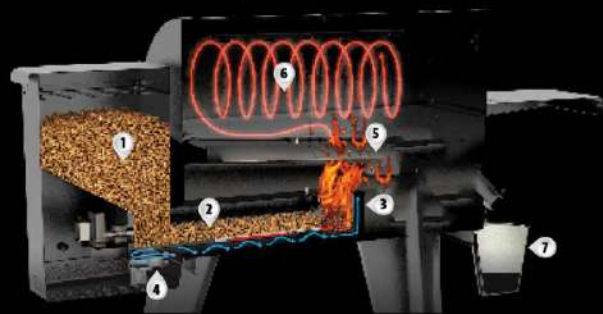

# NAVIGATOR PB 1230

COMBINAȚIE ÎNTRE PELETE DE LEMN ȘI GAZ

FUNȚII

- 1. CAMERA DE PELEȚI
- 2. TRANSPORTOR PENTRU PELEȚI
- 3. COȘ DE FUM
- 4. VENTILATOR COMBUSTIE
- 5. PLIȚĂ
- 6. CONVECȚIE
- 7. RECIPIENT COLECTARE GRĂSIME

- GRILL
- AFUMARE
- COACERE
- FRIGERE
- CALIRE
- PRĂJIRE
- GRĂȚAR CU CARBUNE
- BARBECUE

8 IN 1