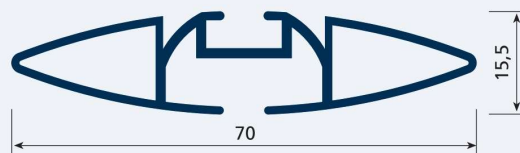

Lime 677

UTILIZARE

SISTEM DE PRINDERE PERDELE ȘI DRAPERII PENTRU UZ CASNIC ȘI PROFESIONAL

Pentru drapaje cu dimensiuni de max. 600 cm lungime și 300 cm înălțime și o greutate de max. 6 kg.
Deschidere: centrală / laterală / multiplă / asimetrică
Instalare: tavan / perete
Acționare drapaje: manuală
Foarte potrivit pentru drapaje de tip «wave».
Glisarea cărucioarelor este asigurată de o folie cu autolubrifiere montată în interiorul profilului.

Ref.		2 m	4 m	6 m
4263		6 kg	9 kg	6 kg

SPECIFICAȚII TEHNICE

- Șină din aliaj de aluminiu extrudat 6060 T6 UNI 8278
- Lățime profil 70 mm – înălțime profil 15,5 mm
- Canal de glisare: 6 mm
- Culori disponibile: alb RAL 9016 lucios, gri satinat, crom, maro, antracit
- Cărucioare cu role din termoplastice, rezistente la temperaturi ridicate
- Suporturi din aluminiu pentru fixarea de tavan sau pe perete.

1:1