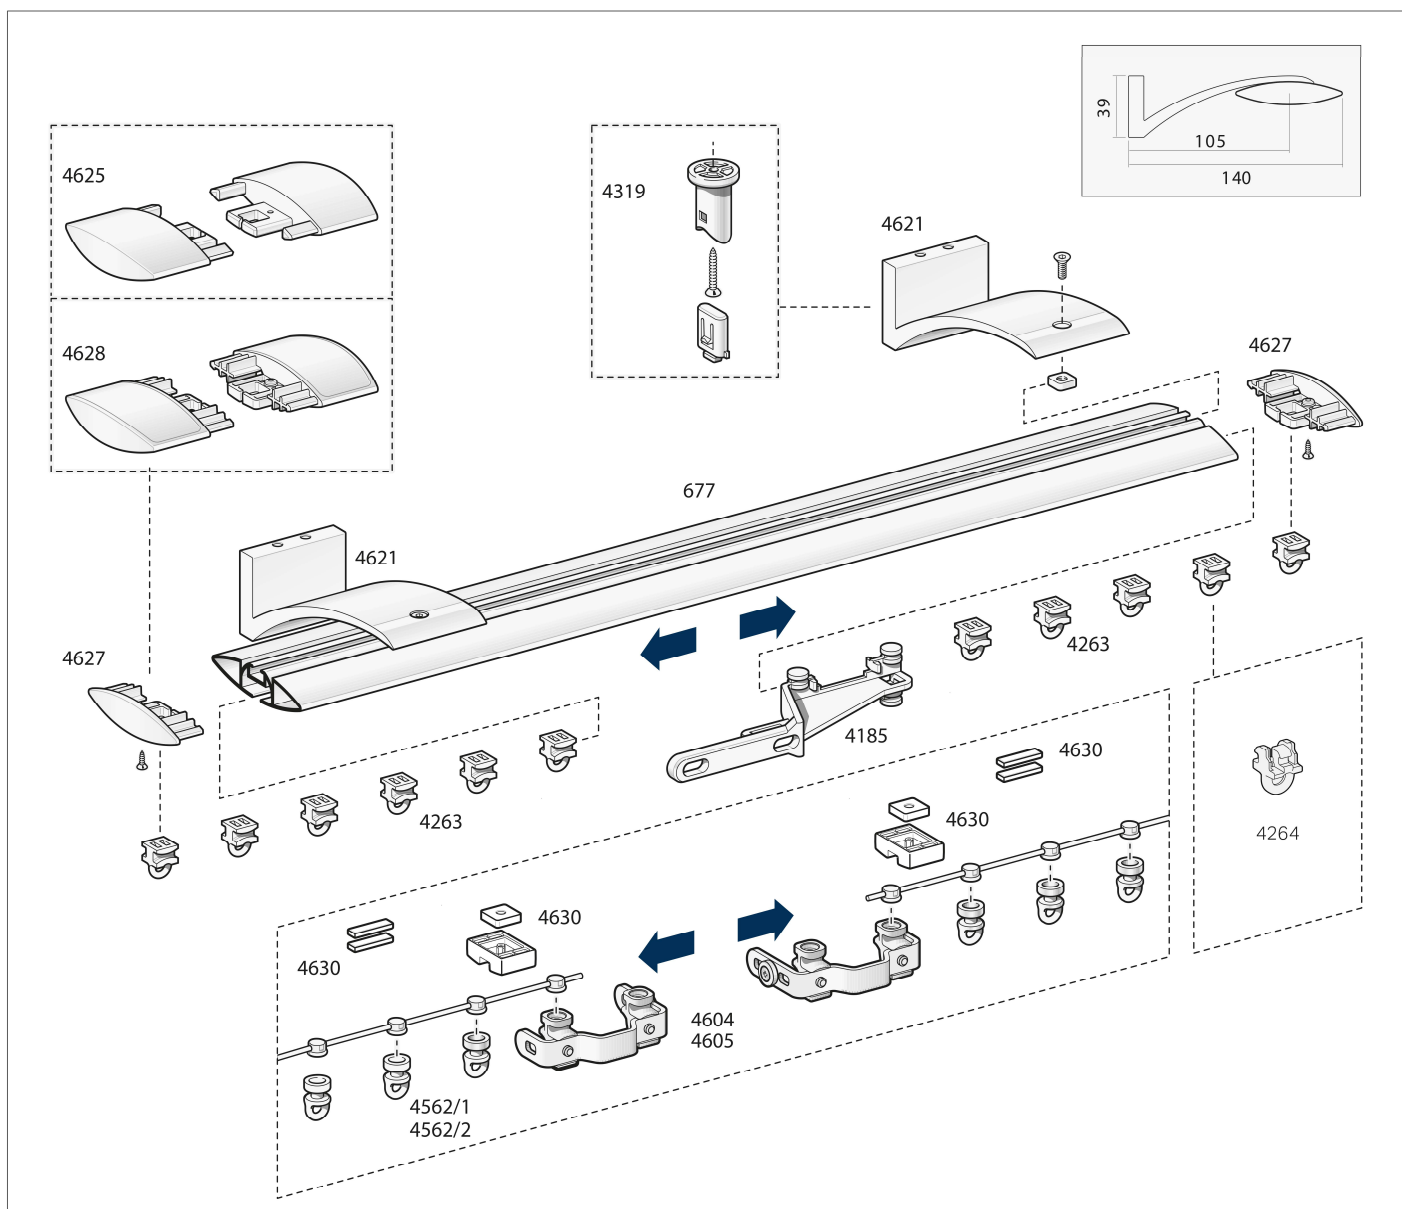

Lime 677

Lime 677

UTILIZARE

SISTEM DE PRINDERE PERDELE ȘI DRAPERII PENTRU UZ CASNIC ȘI PROFESIONAL

Pentru drapaje cu dimensiuni de max. 600 cm lungime și 300 cm înălțime și o greutate de max. 6 kg.
 Deschidere: centrală / laterală / multiplă / asimetrică
 Instalare: tavan / perete
 Acționare drapaje: manuală
 Foarte potrivit pentru drapaje de tip «wave».
 Glisarea cărucioarelor este asigurată de o folie cu autolubrifiere montată în interiorul profilului.

Ref.		2 m	4 m	6 m
4263		6 kg	9 kg	6 kg

SPECIFICAȚII TEHNICE

- Șină din aliaj de aluminiu extrudat 6060 T6 UNI 8278
- Lățime profil 70 mm – înălțime profil 15,5 mm
- Canal de glisare: 6 mm
- Culori disponibile: alb RAL 9016 lucios, gri satinat, crom, maro, antracit
- Cărucioare cu role din termoplastice, rezistente la temperaturi ridicate
- Suporturi din aluminiu pentru fixarea de tavan sau pe perete.

1:1

INSTALARE

CĂRUCIOARE