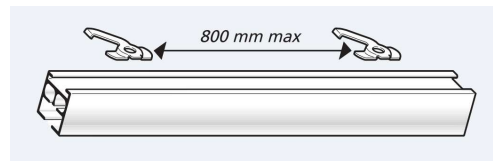

POZIȚIONARE SUPORTURI