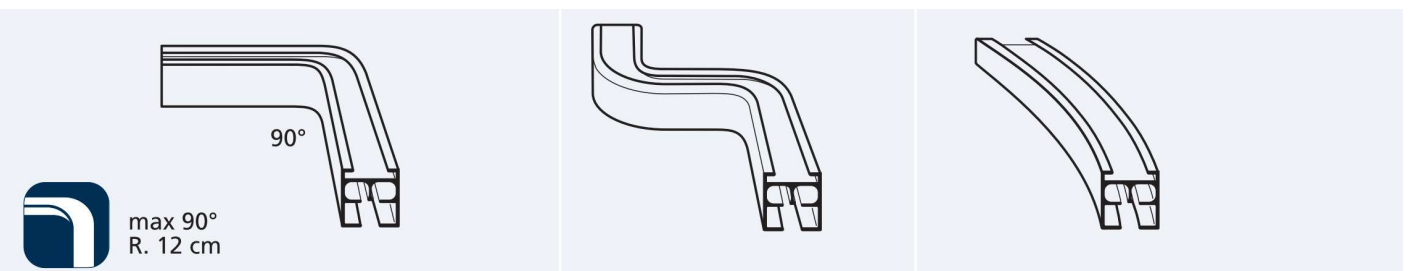

Kuadro 482

UTILIZARE

SISTEM DE PRINDERE PERDELE ȘI DRAPERII PENTRU UZ CASNIC

Pentru drapaje cu dimensiuni de max. 600 cm lungime și 300 cm înălțime și o greutate de max. 6 kg.
Deschidere: centrală / laterală / multiplă / asimetrică
Instalare: tavan / perete

Aționare drapaje: manuală / cu ajutorul sforilor
Sistemul poate fi curbat: la 90° / rază largă.

Glisarea cărucioarelor este asigurată de o folie cu autolubrifiere montată în interiorul profilului.

1:1

SPECIFICAȚII TEHNICE

- Șină din aliaj de aluminiu extrudat 6060 T6 UNI 8278
- Lățime profil 21 mm – înălțime profil 23 mm
- Canal de glisare: 6 mm
- Rază minimă de curbură:
  curbe la 90° – 12 cm, curbe cu rază largă – 50 cm
- Culori disponibile: alb RAL 9016 lucios și mat, crem, gri satinat, cafeniu, maro, antracit, negru mat
- Cărucioare cu role din termoplastice, rezistente la temperaturi ridicate.

CĂRUCIOARE

POZIȚIONARE SUPORTURI

L cm	
140	1
141 - 200	2
201 - 280	3
281 - 340	4
341 - 480	5
481 - 600	6

INSTALARE

CURBARE