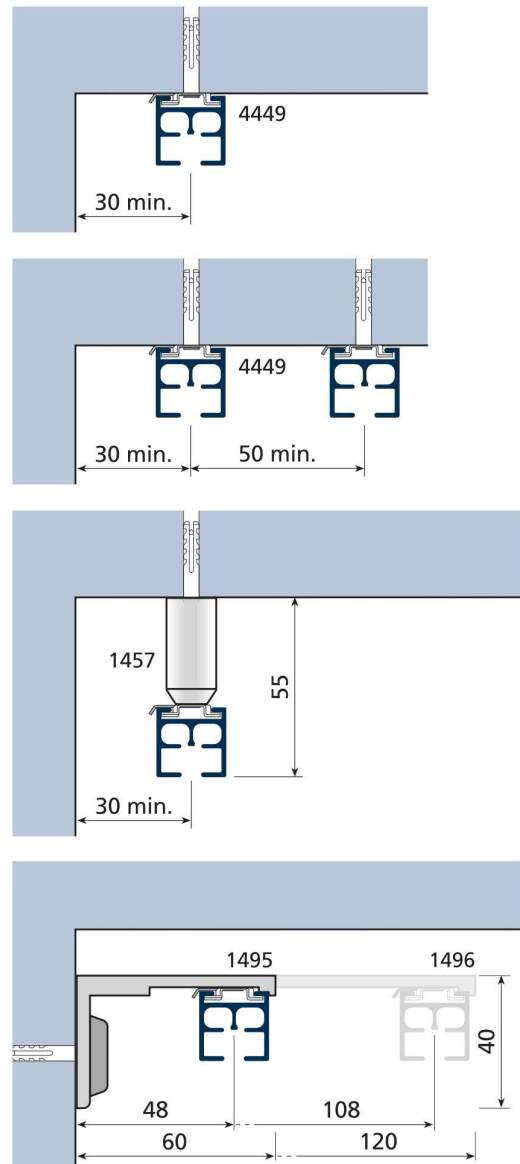

Kuadro 482

UTILIZARE

SISTEM DE PRINDERE PERDELE ȘI DRAPERII PENTRU UZ CASNIC

Pentru drapaje cu dimensiuni de max. 600 cm lungime și 300 cm înălțime și o greutate de max. 6 kg.
Deschidere: centrală / laterală / multiplă / asimetrică
Instalare: tavan / perete

Aționare drapaje: manuală / cu ajutorul sforilor
Sistemul poate fi curbat: la 90° / rază largă.

Glisarea cărucioarelor este asigurată de o folie cu autolubrifiere montată în interiorul profilului.

1:1

SPECIFICAȚII TEHNICE

- Șină din aliaj de aluminiu extrudat 6060 T6 UNI 8278
- Lățime profil 21 mm – înălțime profil 23 mm
- Canal de glisare: 6 mm
- Rază minimă de curbură:
  curbe la 90° – 12 cm, curbe cu rază largă – 50 cm
- Culori disponibile: alb RAL 9016 lucios și mat, crem, gri satinat, cafeniu, maro, antracit, negru mat
- Cărucioare cu role din termoplastice, rezistente la temperaturi ridicate.

CĂRUCIOARE

POZIȚIONARE SUPORTURI

L cm	
140	1
141 - 200	2
201 - 280	3
281 - 340	4
341 - 480	5
481 - 600	6

INSTALARE

CURBARE