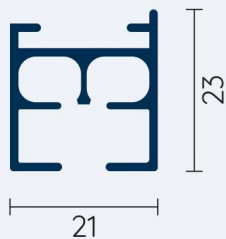

### SISTEM DE PRINDERE PERDELE ȘI DRAPERII PENTRU UZ CASNIC

Pentru drapaje cu dimensiuni de max. 600 cm lungime și 300 cm înălțime și o greutate de max. 6 kg.  
Deschidere: centrală / laterală / multiplă / asimetrică  
Instalare: tavan / perete

## SPECIFICAȚII TEHNICE

- Șină din aliaj de aluminiu extrudat 6060 T6 UNI 8278
- Lățime profil 21 mm – înălțime profil 23 mm
- Canal de glisare: 6 mm
- Rază minimă de curbură:  
curbe la 90° – 12 cm, curbe cu rază largă – 50 cm
- Culori disponibile: alb RAL 9016 lucios și mat, crem, gri satinat, cafeniu, maro, antracit, negru mat
- Cărucioare cu role din termoplastice, rezistente la temperaturi ridicate.

## POZIȚIONARE SUPORTURI

L cm	
140	1
141 - 200	2
201 - 280	3
281 - 340	4
341 - 480	5
481 - 600	6