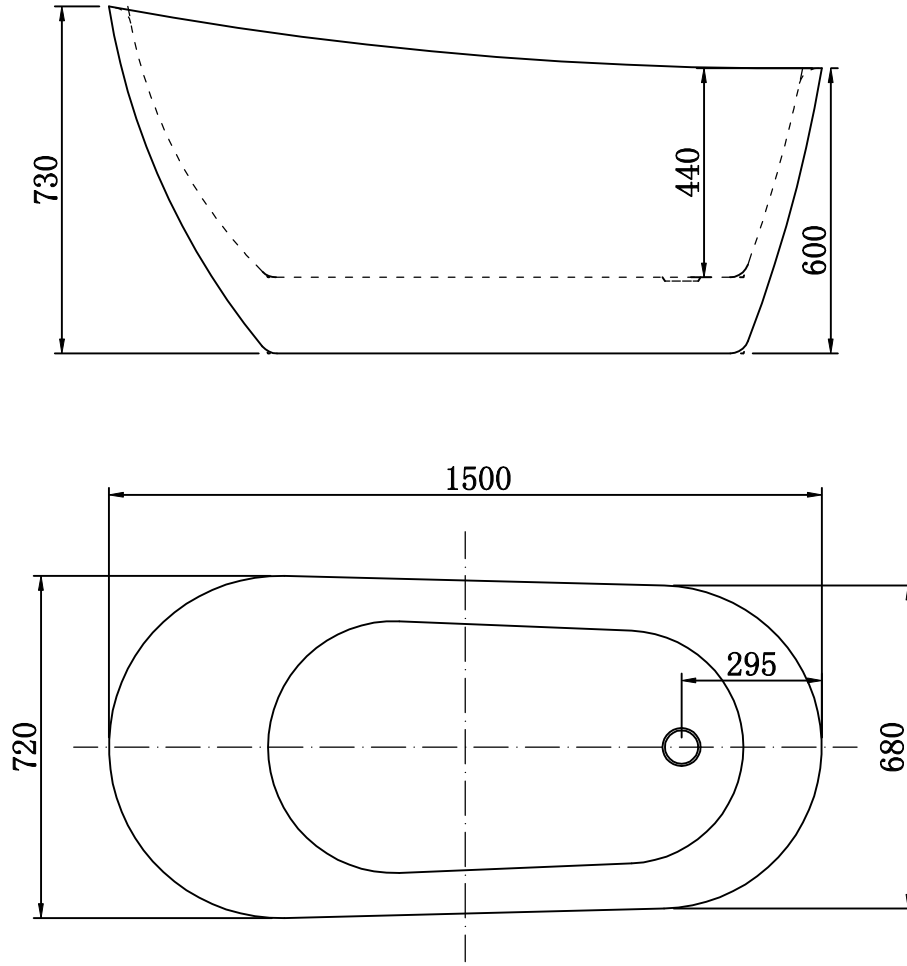

标记	处数	更改文件号	签名	日期

**AIFOL 埃飞灵**

埃飞灵卫浴科技有限公司

图纸名称	浴缸工艺图			图号		制图	
产品型号	K155572	产品规格	1500*720*730	比例		日期	
产品名称	浴缸	材 料		单位	MM	审核	
客 户		重 量		版次	1.0	批准	