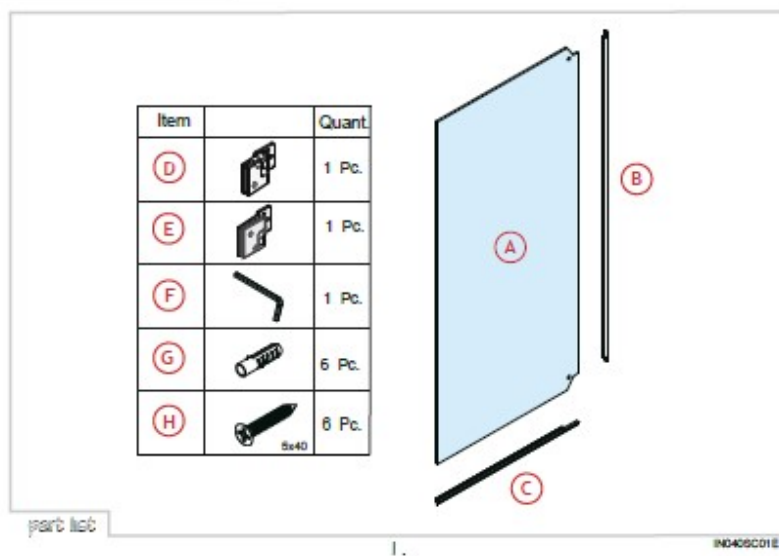

MOBEXPERT®

Paravan cada UVA Instrucțiuni de instalare

Dacă instalați produsul fără respectarea acestui manual, garanția se va anula. Înainte de instalare, verificați dacă produsul răspunde tuturor cerințelor dvs și dacă este deteriorat. Prin efectuarea instalării, acceptați starea produsului.