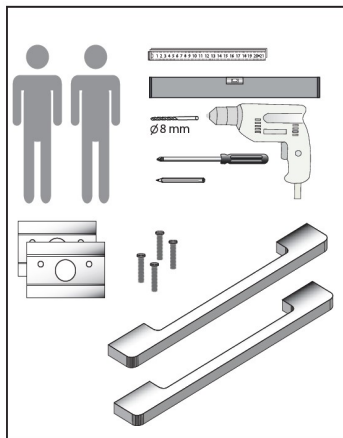

Seria ZAZOU

Stânga Dreapta

Dulap vertical

Ghid de instalare

### PROTEJAȚI ÎMPOTRIVA DETERIORĂRII

Consultați ghidul de pre-instalare pentru înălțimea exactă

Folosiți un dispozitiv de fixare pe perete corespunzător, adecvat pentru tipul și rezistența peretelui. Dat fiind că există diferențe de la caz la caz, nu sunt incluse fișe și șuruburi.