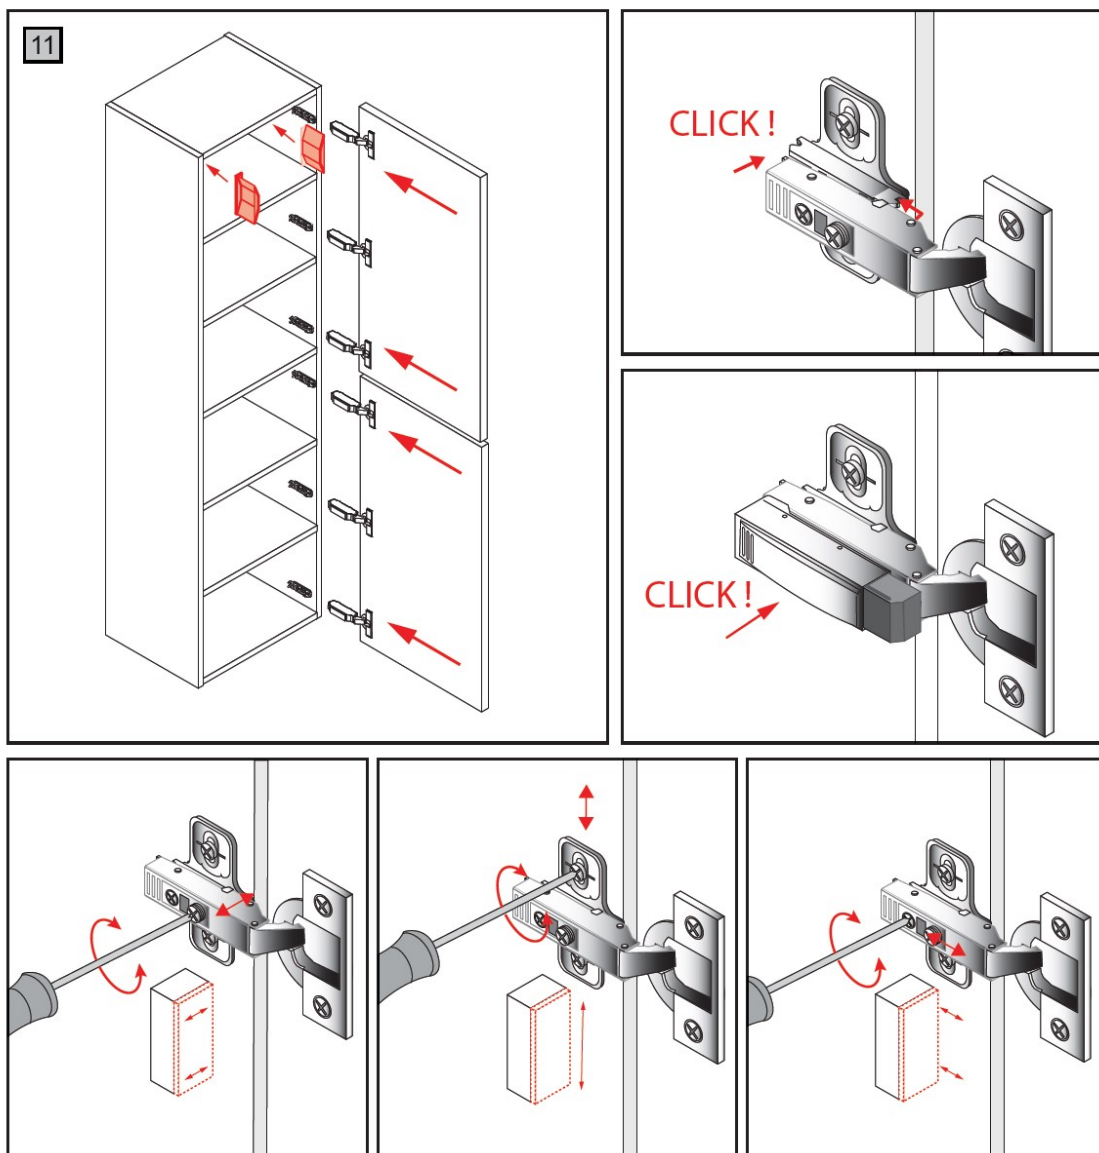

Seria ZAZOU

Stânga Dreapta

Dulap vertical

Ghid de instalare

### Clauza de neresponsabilitate

Dacă nu respectați instrucțiunile din acest manual pentru instalare, garanția se anulează. Înainte de a instala, verificați dacă produsul răspunde cerințelor dvs și asigurați-vă că nu este deteriorat. În cazul în care continuați instalarea, acceptați starea produsului.

### PROTEJAȚI ÎMPOTRIVA DETERIORĂRII

Consultați ghidul de pre-instalare pentru înălțimea exactă

Folosiți un dispozitiv de fixare pe perete corespunzător, adecvat pentru tipul și rezistența peretelui. Dat fiind că există diferențe de la caz la caz, nu sunt incluse fișe și șuruburi.