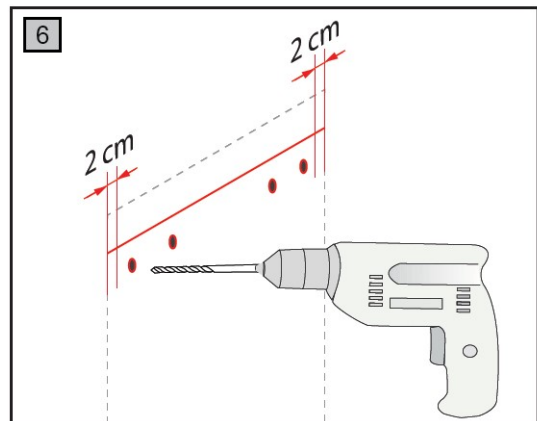

Seria ZAZOU

Stânga Dreapta

Dulap vertical

Ghid de instalare

### PROTEJAȚI ÎMPOTRIVA DETERIORĂRII

Consultați ghidul de pre-instalare pentru înălțimea exactă

Folosiți un dispozitiv de fixare pe perete corespunzător, adecvat pentru tipul și rezistența peretelui. Dat fiind că există diferențe de la caz la caz, nu sunt incluse fișe și șuruburi.