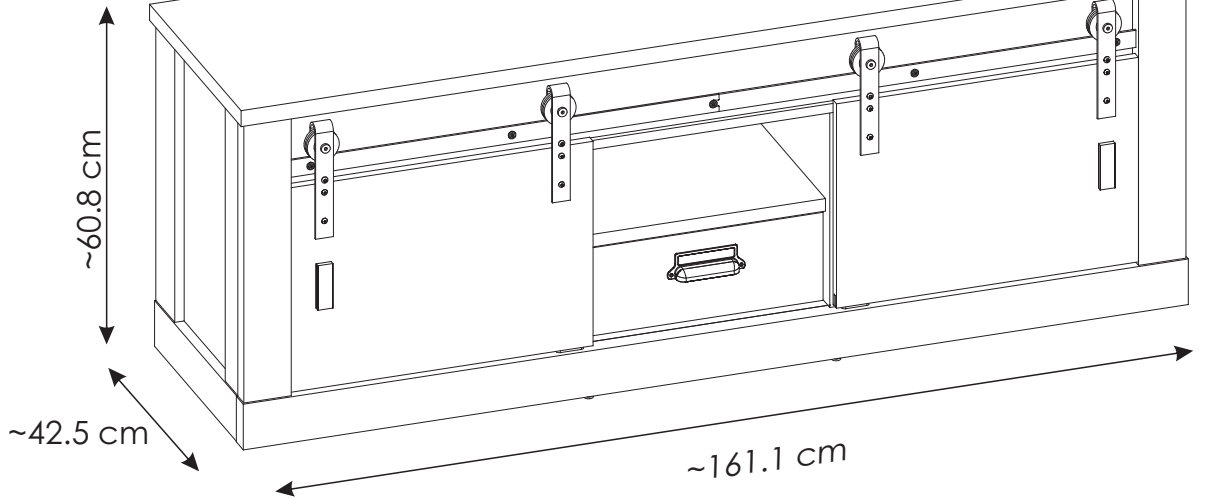

1YYASC30/1PPASC30

160 min

x2 

PL.

UWAGA! Mebel należy trwale zamocować do ściany, aby uniknąć ryzyka związanego z przewróceniem się mebla. W paczce nie ma śrub mocujących, ponieważ rodzaj mocowania należy odpowiednio dobrać do rodzaju ściany. Dobierz właściwe do Twojego rodzaju ściany.