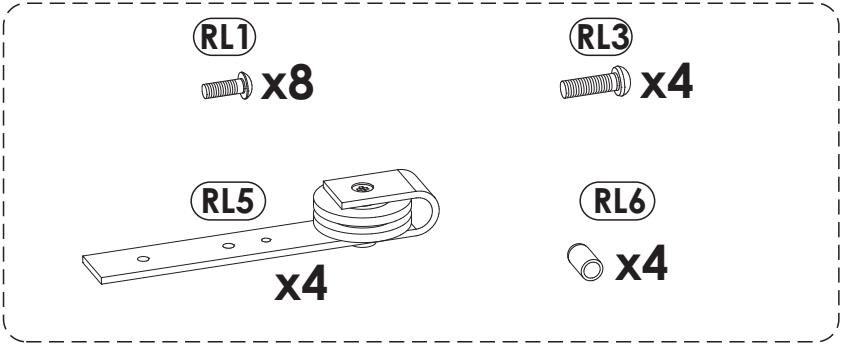

BE SC 14 28 00

x1