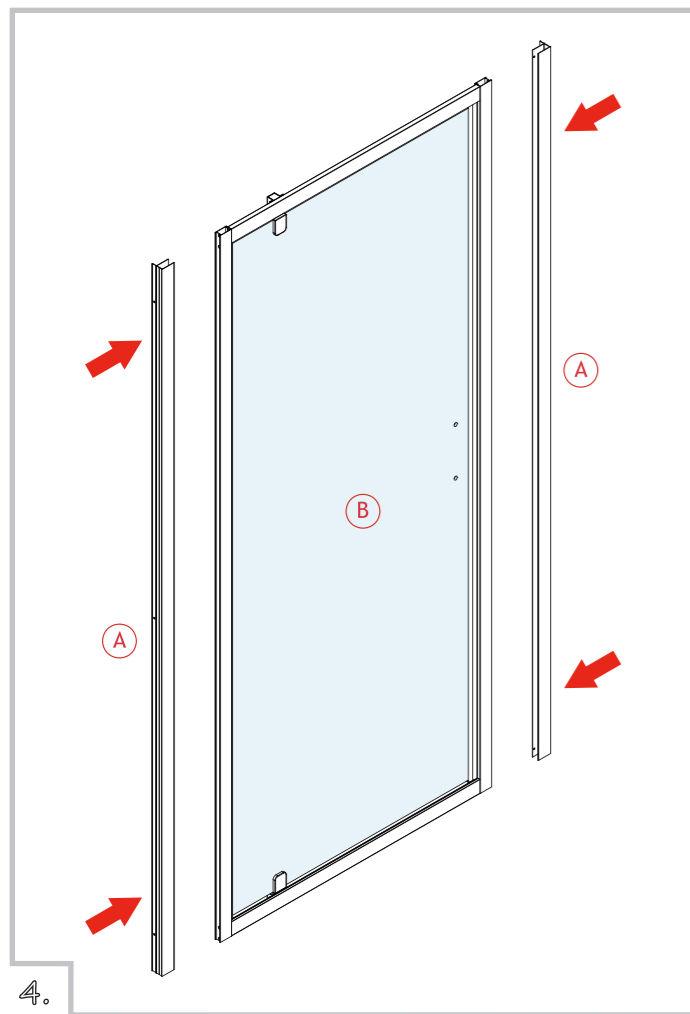

7.

8.

4.

Articol		Cantitate.
(D)	4x30	6 Pc
(E)	4x8	4 Pc
(F)		6 Pc
(G)		1 Pc
(H)		10 Pc
(I)		10 Pc
(J)	Sleek Black 2.5mm	1 Pc
(K)		2 Pc
(L)		2 Pc

Listă componente

1.

2.

3.