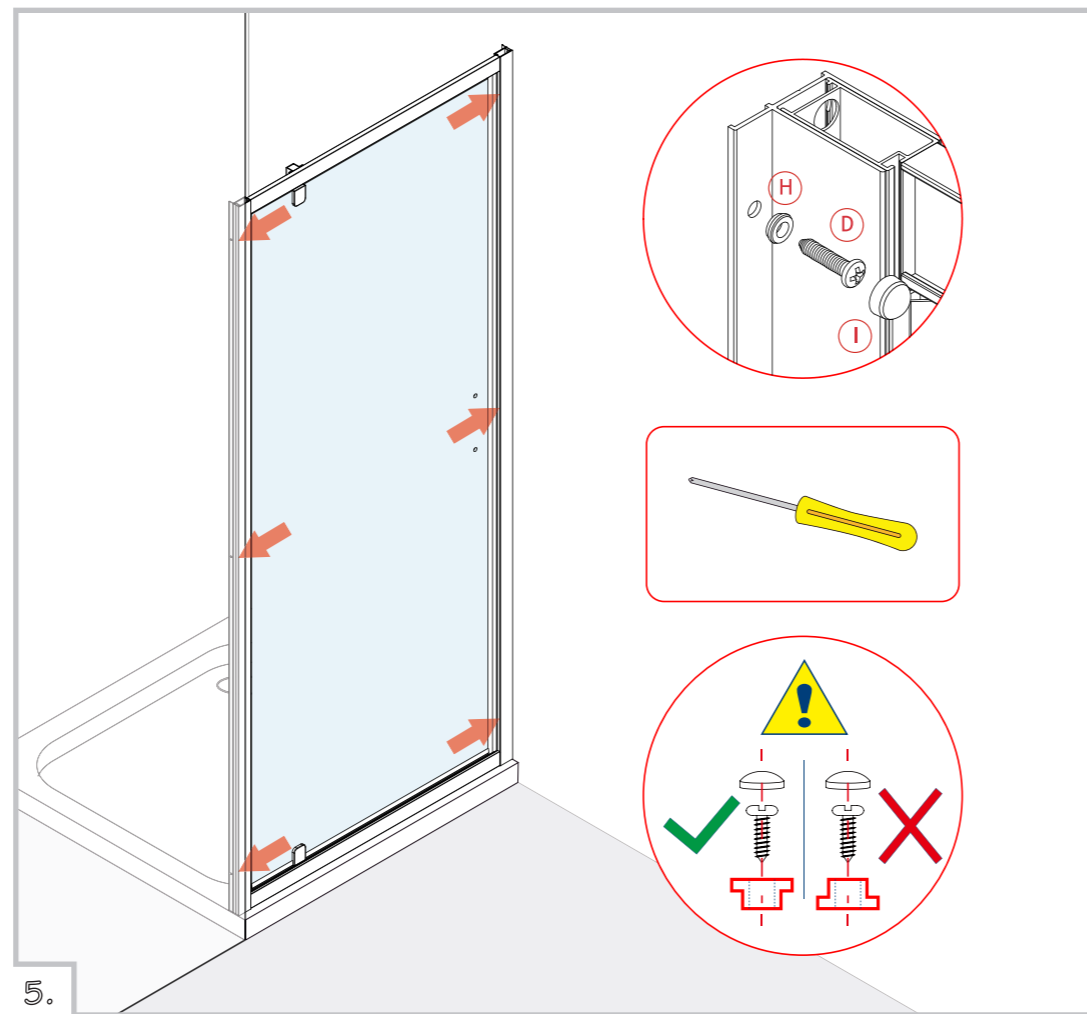

Usa dus

Instrucțiuni de instalare

Dacă instalați produsul fără respectarea acestui manual, garanția se va anula. Înainte de instalare, verificați dacă produsul răspunde tuturor cerințelor dvs și dacă este deteriorat. Prin efectuarea instalării, acceptați starea produsului.

7.

8.

4.

Articol		Cantitate.
(D)	4x30	6 Pc
(E)	4x8	4 Pc
(F)		6 Pc
(G)		1 Pc
(H)		10 Pc
(I)		10 Pc
(J)	Sleek Black 2.5mm	1 Pc
(K)		2 Pc
(L)		2 Pc

Listă componente

1.

2.

3.