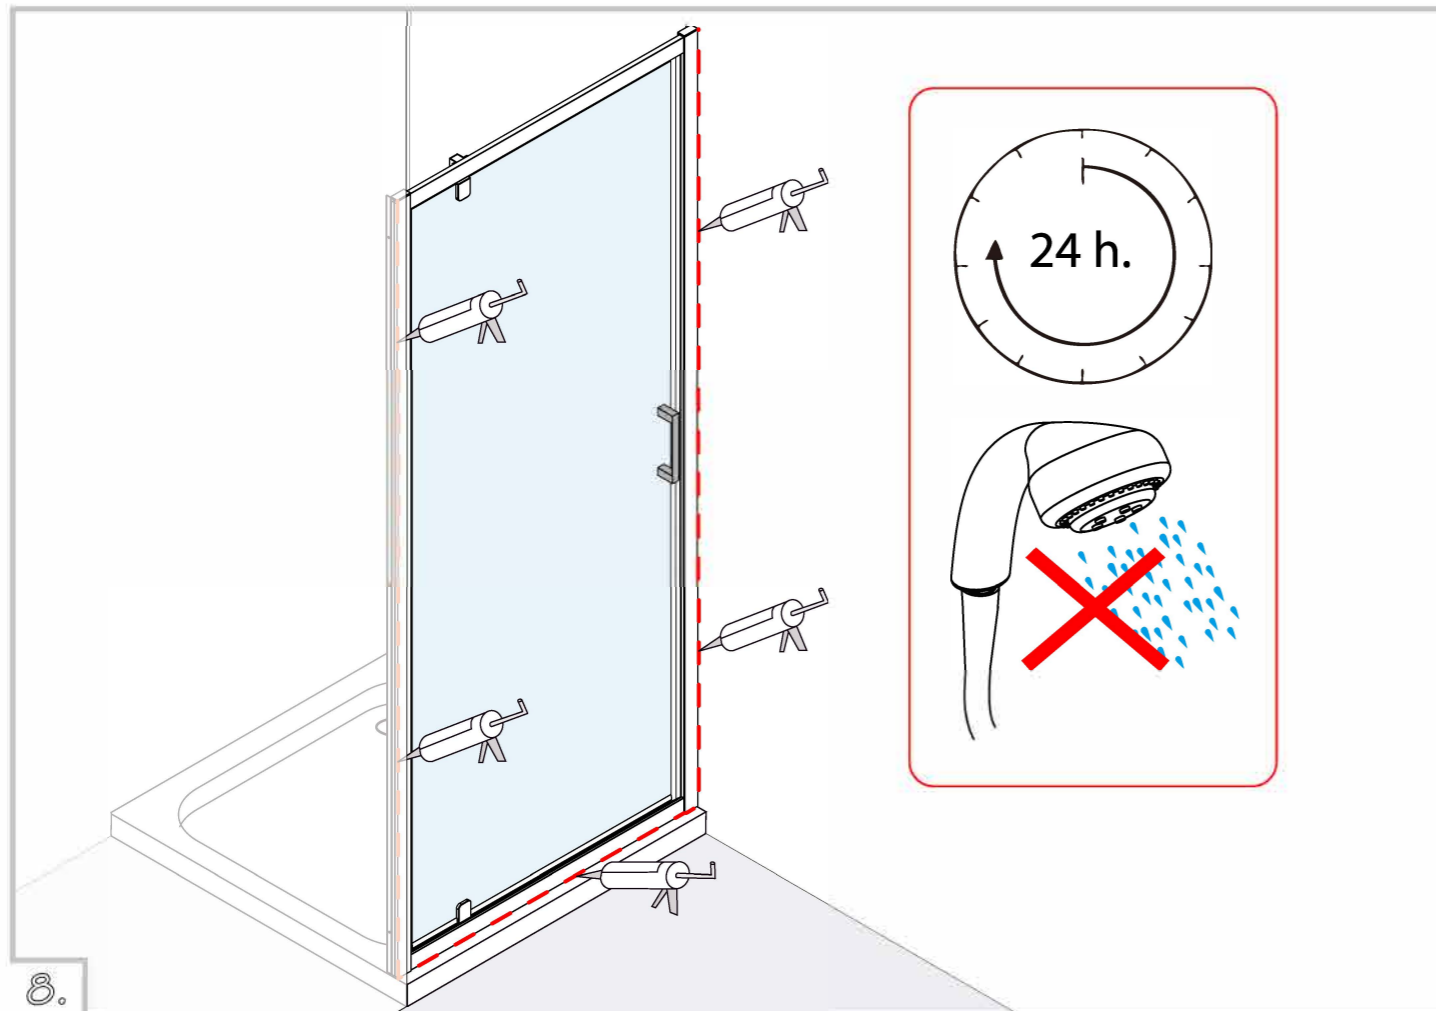

Usa dus

Instrucțiuni de instalare

Dacă instalați produsul fără respectarea acestui manual, garanția se va anula. Înainte de instalare, verificați dacă produsul răspunde tuturor cerințelor dvs și dacă este deteriorat. Prin efectuarea instalării, acceptați starea produsului.

7.

8.

4.

Articol		Cantitate.
(D)	4x30	6 Pc
(E)	4x8	4 Pc
(F)		6 Pc
(G)		1 Pc
(H)		10 Pc
(I)		10 Pc
(J)	Sleek Black 2.5mm	1 Pc
(K)		2 Pc
(L)		2 Pc

Listă componente

1.

2.

3.