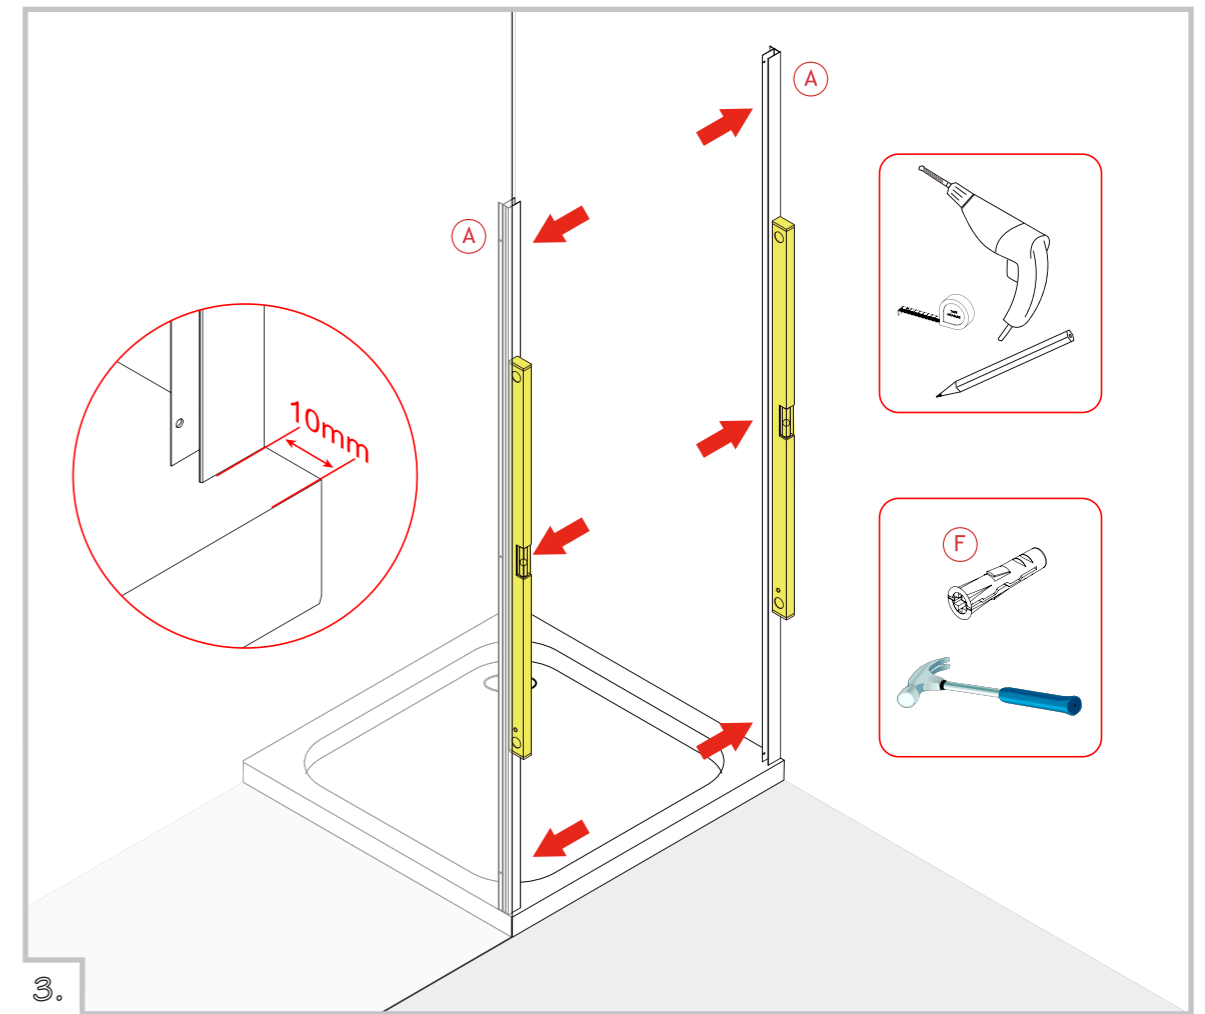

7.

8.

4.

Articol		Cantitate.
(D)	4x30	6 Pc
(E)	4x8	4 Pc
(F)		6 Pc
(G)		1 Pc
(H)		10 Pc
(I)		10 Pc
(J)	Sleek Black 2.5mm	1 Pc
(K)		2 Pc
(L)		2 Pc

Listă componente

1.

2.

3.