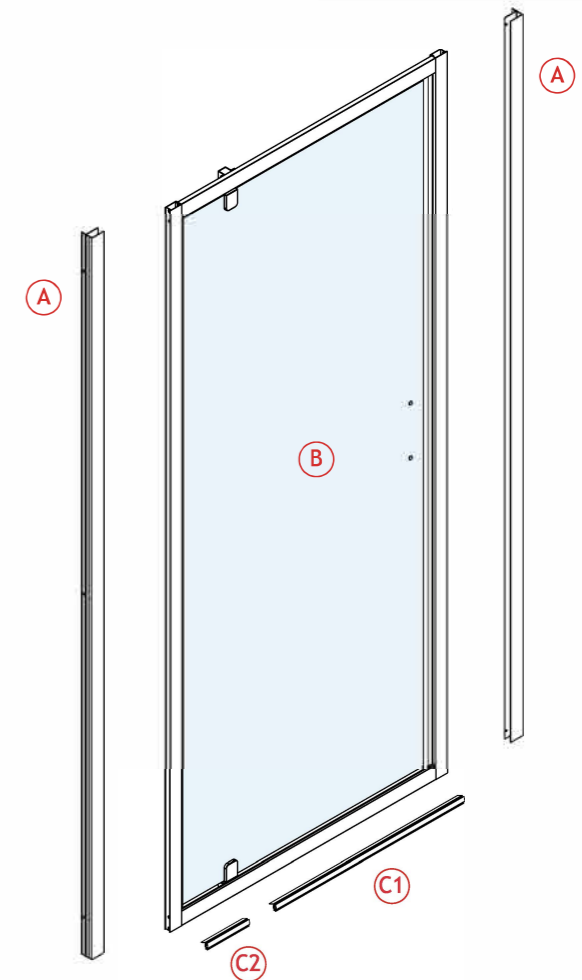

7.

8.

4.

Articol		Cantitate.
(D)	4x30	6 Pc
(E)	4x8	4 Pc
(F)		6 Pc
(G)		1 Pc
(H)		10 Pc
(I)		10 Pc
(J)	Sleek Black 2.5mm	1 Pc
(K)		2 Pc
(L)		2 Pc

Listă componente

1.

2.

3.