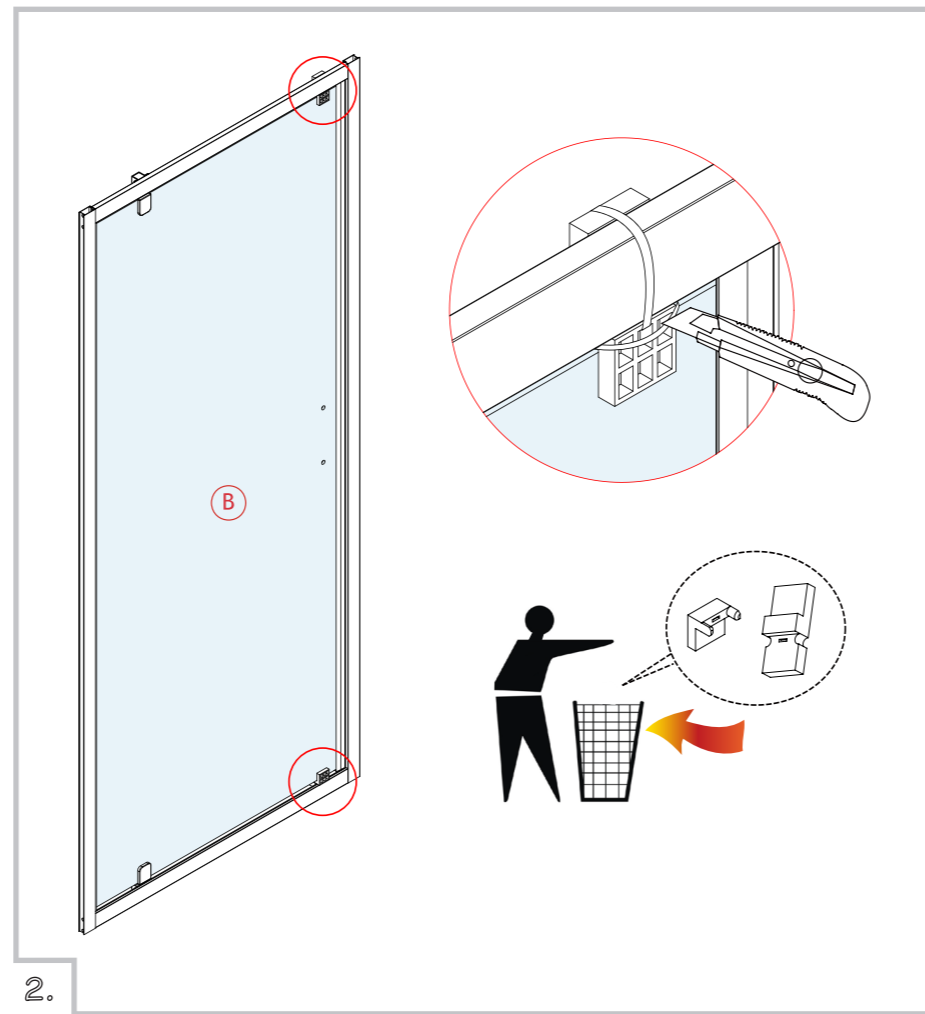

Usa dus

Instrucțiuni de instalare

Dacă instalați produsul fără respectarea acestui manual, garanția se va anula. Înainte de instalare, verificați dacă produsul răspunde tuturor cerințelor dvs și dacă este deteriorat. Prin efectuarea instalării, acceptați starea produsului.

7.

8.

4.

Articol		Cantitate.
(D)	4x30	6 Pc
(E)	4x8	4 Pc
(F)		6 Pc
(G)		1 Pc
(H)		10 Pc
(I)		10 Pc
(J)	Sleek Black 2.5mm	1 Pc
(K)		2 Pc
(L)		2 Pc

Listă componente

1.

2.

3.