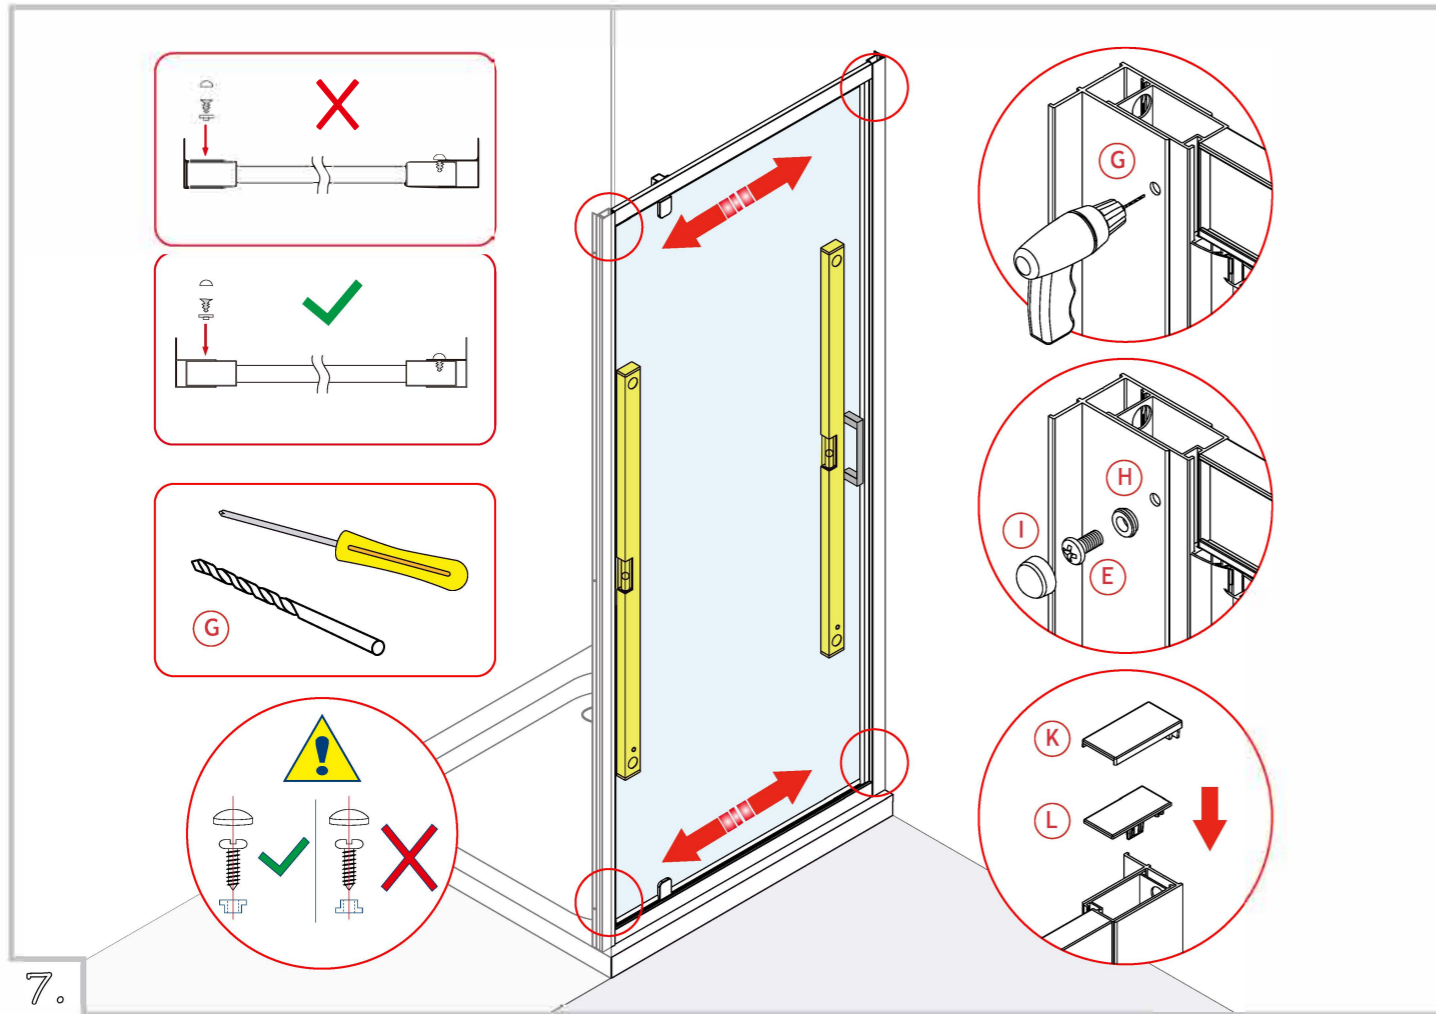

Usa dus

Instrucțiuni de instalare

Dacă instalați produsul fără respectarea acestui manual, garanția se va anula. Înainte de instalare, verificați dacă produsul răspunde tuturor cerințelor dvs și dacă este deteriorat. Prin efectuarea instalării, acceptați starea produsului.

7.

8.

4.

Articol		Cantitate.
(D)	4x30	6 Pc
(E)	4x8	4 Pc
(F)		6 Pc
(G)		1 Pc
(H)		10 Pc
(I)		10 Pc
(J)	Sleek Black 2.5mm	1 Pc
(K)		2 Pc
(L)		2 Pc

Listă componente

1.

2.

3.