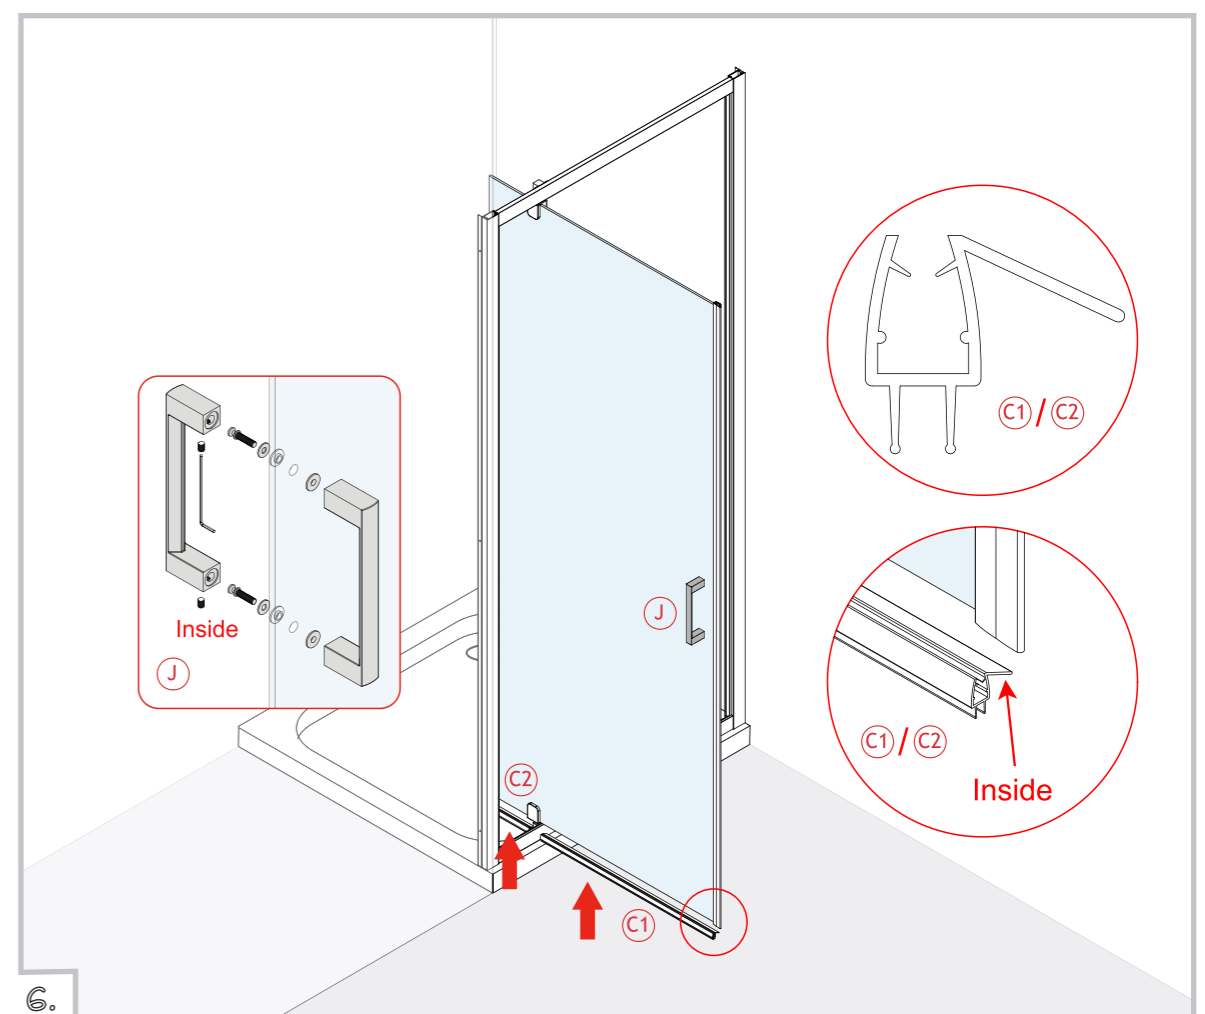

Usa dus

Instrucțiuni de instalare

Dacă instalați produsul fără respectarea acestui manual, garanția se va anula. Înainte de instalare, verificați dacă produsul răspunde tuturor cerințelor dvs și dacă este deteriorat. Prin efectuarea instalării, acceptați starea produsului.

7.

8.

4.

Articol		Cantitate.
(D)	4x30	6 Pc
(E)	4x8	4 Pc
(F)		6 Pc
(G)		1 Pc
(H)		10 Pc
(I)		10 Pc
(J)	Sleek Black 2.5mm	1 Pc
(K)		2 Pc
(L)		2 Pc

Listă componente

1.

2.

3.