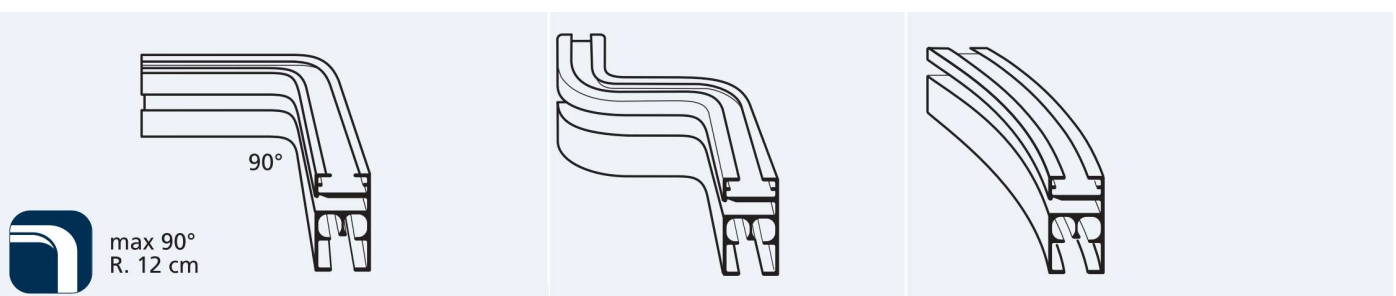

Aționare drapaje: manuală / cu ajutorul sforilor
Sistemul poate fi curbat: la 90° / rază largă.

Glisarea cărucioarelor este asigurată de o folie cu autolubrifiere montată în interiorul profilului.

SPECIFICAȚII TEHNICE

- Șină din aliaj de aluminiu extrudat 6060 T6 UNI 8278
- Lățime profil 16 mm – înălțime profil 27,8 mm
- Canal de glisare: 6 mm
- Rază minimă de curbură:
curbe la 90° – 12 cm, curbe cu rază largă – 50 cm
- Culori disponibile: alb RAL 9016 lucios și mat, crem, gri satinat, cafeniu, maro, antracit, negru mat
- Cărucioare cu role din termoplastice, rezistente la temperaturi ridicate
- Terminal metallic cu acționare

CĂRUCIOARE

POZIȚIONARE SUPORTURI

L cm	
140	1
141 → 200	2
201 → 280	3
281 → 340	4
341 → 480	5
481 → 600	6

INSTALARE

CURBARE

Esse 433

kg ref. 4263	2m	4,5m	6m	8m	10m	12m	14m	16m	18m	20m	kg ref. 4263	2m	4,5m	6m	8m	10m	12m	14m	16m	18m	20m	
	6 Kg	8 Kg	5 Kg									3 Kg	4 Kg	2 Kg								
	5 Kg	6 Kg	4 Kg									3 Kg	4 Kg	2 Kg								