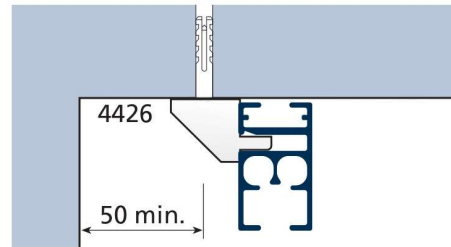

Esse 433

Esse 433

UTILIZARE

SISTEM DE PRINDERE PERDELE ȘI DRAPERII PENTRU UZ CASNIC

Pentru drapaje cu dimensiuni de max. 600 cm lungime și 300 cm înălțime și o greutate de max. 5 kg.
Deschidere: centrală / laterală / multiplă / asimetrică
Instalare: tavan / perete

Aționare drapaje: manuală / cu ajutorul sforilor
Sistemul poate fi curbat: la 90° / rază largă.

Glisarea cărucioarelor este asigurată de o folie cu autolubrifiere montată în interiorul profilului.

SPECIFICAȚII TEHNICE

- Șină din aliaj de aluminiu extrudat 6060 T6 UNI 8278
- Lățime profil 16 mm – înălțime profil 27,8 mm
- Canal de glisare: 6 mm
- Rază minimă de curbură:
curbe la 90° – 12 cm, curbe cu rază largă – 50 cm
- Culori disponibile: alb RAL 9016 lucios și mat, crem, gri satinat, cafeniu, maro, antracit, negru mat
- Cărucioare cu role din termoplastice, rezistente la temperaturi ridicate
- Terminal metallic cu acționare

CĂRUCIOARE

POZIȚIONARE SUPORTURI

L cm	
140	1
141 → 200	2
201 → 280	3
281 → 340	4
341 → 480	5
481 → 600	6

INSTALARE

CURBARE

Esse 433

kg ref. 4263	2m	4,5m	6m	8m	10m	12m	14m	16m	18m	20m	kg ref. 4263	2m	4,5m	6m	8m	10m	12m	14m	16m	18m	20m	
	6 Kg	8 Kg	5 Kg									3 Kg	4 Kg	2 Kg								
	5 Kg	6 Kg	4 Kg									3 Kg	4 Kg	2 Kg								