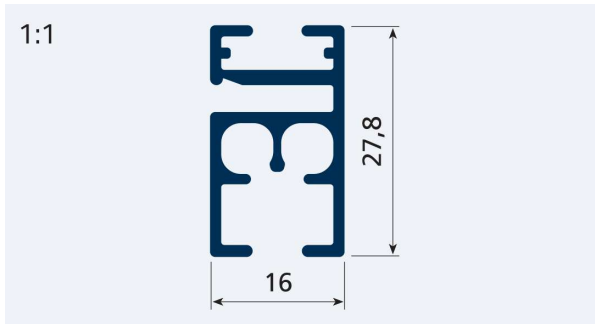

Esse 433

Esse 433

UTILIZARE

SISTEM DE PRINDERE PERDELE ȘI DRAPERII PENTRU UZ CASNIC

Pentru drapaje cu dimensiuni de max. 600 cm lungime și 300 cm înălțime și o greutate de max. 5 kg.
Deschidere: centrală / laterală / multiplă / asimetrică
Instalare: tavan / perete

Aționare drapaje: manuală / cu ajutorul sforilor
Sistemul poate fi curbat: la 90° / rază largă.

Glisarea cărucioarelor este asigurată de o folie cu autolubrifiere montată în interiorul profilului.

SPECIFICAȚII TEHNICE

- Șină din aliaj de aluminiu extrudat 6060 T6 UNI 8278
- Lățime profil 16 mm – înălțime profil 27,8 mm
- Canal de glisare: 6 mm
- Rază minimă de curbură:
curbe la 90° – 12 cm, curbe cu rază largă – 50 cm
- Culori disponibile: alb RAL 9016 lucios și mat, crem, gri satinat, cafeniu, maro, antracit, negru mat
- Cărucioare cu role din termoplastice, rezistente la temperaturi ridicate
- Terminal metallic cu acționare

CĂRUCIOARE

POZIȚIONARE SUPORTURI

L cm	
140	1
141 → 200	2
201 → 280	3
281 → 340	4
341 → 480	5
481 → 600	6

INSTALARE

CURBARE

Esse 433

kg ref. 4263	2m	4,5m	6m	8m	10m	12m	14m	16m	18m	20m	kg ref. 4263	2m	4,5m	6m	8m	10m	12m	14m	16m	18m	20m	
	6 Kg	8 Kg	5 Kg									3 Kg	4 Kg	2 Kg								
	5 Kg	6 Kg	4 Kg									3 Kg	4 Kg	2 Kg								