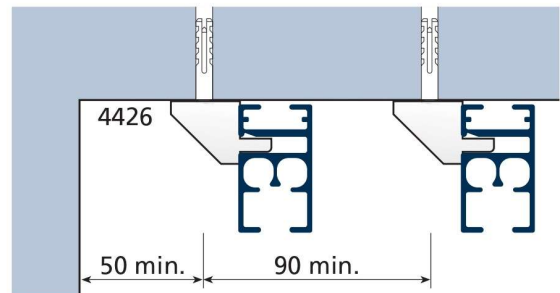

Esse 433

Esse 433

UTILIZARE

SISTEM DE PRINDERE PERDELE ȘI DRAPERII PENTRU UZ CASNIC

Pentru drapaje cu dimensiuni de max. 600 cm lungime și 300 cm înălțime și o greutate de max. 5 kg.
Deschidere: centrală / laterală / multiplă / asimetrică
Instalare: tavan / perete

Aționare drapaje: manuală / cu ajutorul sforilor
Sistemul poate fi curbat: la 90° / rază largă.

Glisarea cărucioarelor este asigurată de o folie cu autolubrifiere montată în interiorul profilului.

SPECIFICAȚII TEHNICE

- Șină din aliaj de aluminiu extrudat 6060 T6 UNI 8278
- Lățime profil 16 mm – înălțime profil 27,8 mm
- Canal de glisare: 6 mm
- Rază minimă de curbură:
curbe la 90° – 12 cm, curbe cu rază largă – 50 cm
- Culori disponibile: alb RAL 9016 lucios și mat, crem, gri satinat, cafeniu, maro, antracit, negru mat
- Cărucioare cu role din termoplastice, rezistente la temperaturi ridicate
- Terminal metallic cu acționare

CĂRUCIOARE

POZIȚIONARE SUPORTURI

L cm	
140	1
141 → 200	2
201 → 280	3
281 → 340	4
341 → 480	5
481 → 600	6

INSTALARE

CURBARE

Esse 433

kg ref. 4263	2m	4,5m	6m	8m	10m	12m	14m	16m	18m	20m	kg ref. 4263	2m	4,5m	6m	8m	10m	12m	14m	16m	18m	20m	
	6 Kg	8 Kg	5 Kg									3 Kg	4 Kg	2 Kg								
	5 Kg	6 Kg	4 Kg									3 Kg	4 Kg	2 Kg								