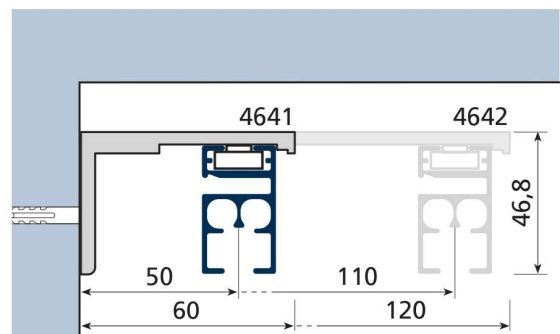

Esse 433

Esse 433

UTILIZARE

SISTEM DE PRINDERE PERDELE ȘI DRAPERII PENTRU UZ CASNIC

Pentru drapaje cu dimensiuni de max. 600 cm lungime și 300 cm înălțime și o greutate de max. 5 kg.
Deschidere: centrală / laterală / multiplă / asimetrică
Instalare: tavan / perete

- Șină din aliaj de aluminiu extrudat 6060 T6 UNI 8278
- Lățime profil 16 mm – înălțime profil 27,8 mm
- Canal de glisare: 6 mm
- Rază minimă de curbură:
curbe la 90° – 12 cm, curbe cu rază largă – 50 cm
- Culori disponibile: alb RAL 9016 lucios și mat, crem, gri satinat, cafeniu, maro, antracit, negru mat
- Cărucioare cu role din termoplastice, rezistente la temperaturi ridicate
- Terminal metallic cu acționare

CĂRUCIOARE

POZIȚIONARE SUPORTURI

L cm	
140	1
141 → 200	2
201 → 280	3
281 → 340	4
341 → 480	5
481 → 600	6

INSTALARE

CURBARE

Esse 433

kg ref. 4263	2m	4,5m	6m	8m	10m	12m	14m	16m	18m	20m	kg ref. 4263	2m	4,5m	6m	8m	10m	12m	14m	16m	18m	20m	
	6 Kg	8 Kg	5 Kg									3 Kg	4 Kg	2 Kg								
	5 Kg	6 Kg	4 Kg									3 Kg	4 Kg	2 Kg								