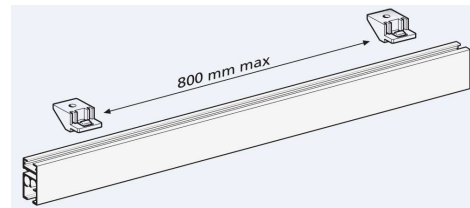

POZIȚIONARE SUPORTURI