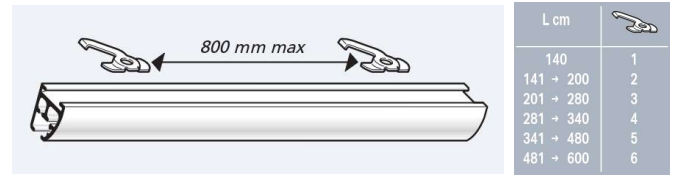

Ego 480

Ego 480

UTILIZARE

SISTEM DE PRINDERE PERDELE ȘI DRAPERII PENTRU UZ CASNIC

Unicitatea sistemului constă în faptul că are două fețe – dreaptă și rotunjită – și poate fi instalat cu oricare dintre acestea la vedere.

Pentru drapaje cu dimensiuni de max. 600 cm lungime și 300 cm înălțime și o greutate de max. 6 kg.
Deschidere: centrală / laterală / multiplă / asimetrică
Instalare: tavan / perete

Acționare drapaje: manuală / cu ajutorul sforilor
Sistemul poate fi curbat: la 90° / rază largă.

Glisarea cărucioarelor este asigurată de o folie cu autolubrifiere montată în interiorul profilului.

SPECIFICAȚII TEHNICE

- Șină din aliaj de aluminiu extrudat 6060 T6 UNI 8278
- Lățime profil 21 mm – înălțime profil 20,6 mm
- Canal de glisare: 6 mm
- Rază minimă de curbură:
curbe la 90° – 12 cm, curbe cu rază largă – 50 cm
- Culori disponibile: alb RAL 9016 lucios, crem, gri satinat
- Cărucioare cu role din termoplastic, rezistente la temperaturi ridicate.

CĂRUCIOARE

TERMINAL DE LEGĂTURĂ PT. 2 SISTEME INDEPENDENTE

POZIȚIONARE SUPORTURI

INSTALARE

CURBARE

Ego 480

kg ref. 4263	2m	4m	6m	8m	10m	12m	14m	16m	18m	20m	kg ref. 4263	2m	4m	6m	8m	10m	12m	14m	16m	18m	20m		
	7 Kg	10 Kg	6 Kg									3 Kg	4 Kg	3 Kg									
	6 Kg	8 Kg	5 Kg									3 Kg	4 Kg	3 Kg									