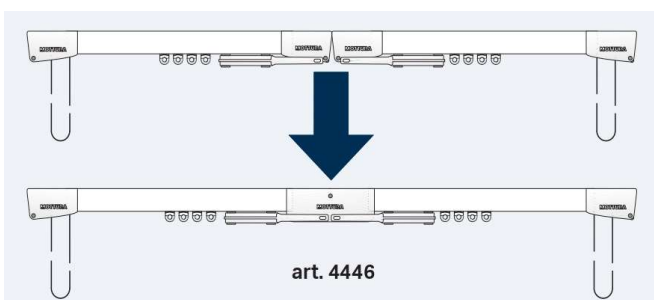

Ego 480

Ego 480

UTILIZARE

SISTEM DE PRINDERE PERDELE ȘI DRAPERII PENTRU UZ CASNIC

Unicitatea sistemului constă în faptul că are două fețe – dreaptă și rotunjită – și poate fi instalat cu oricare dintre acestea la vedere.

Pentru drapaje cu dimensiuni de max. 600 cm lungime și 300 cm înălțime și o greutate de max. 6 kg.
Deschidere: centrală / laterală / multiplă / asimetrică
Instalare: tavan / perete

Acționare drapaje: manuală / cu ajutorul sforilor
Sistemul poate fi curbat: la 90° / rază largă.

Glisarea cărucioarelor este asigurată de o folie cu autolubrifiere montată în interiorul profilului.

SPECIFICAȚII TEHNICE

- Șină din aliaj de aluminiu extrudat 6060 T6 UNI 8278
- Lățime profil 21 mm – înălțime profil 20,6 mm
- Canal de glisare: 6 mm
- Rază minimă de curbură:
curbe la 90° – 12 cm, curbe cu rază largă – 50 cm
- Culori disponibile: alb RAL 9016 lucios, crem, gri satinat
- Cărucioare cu role din termoplastic, rezistente la temperaturi ridicate.

CĂRUCIOARE

TERMINAL DE LEGĂTURĂ PT. 2 SISTEME INDEPENDENTE

POZIȚIONARE SUPORTURI

INSTALARE

CURBARE

Ego 480

kg ref. 4263	2m	4m	6m	8m	10m	12m	14m	16m	18m	20m	kg ref. 4263	2m	4m	6m	8m	10m	12m	14m	16m	18m	20m		
	7 Kg	10 Kg	6 Kg									3 Kg	4 Kg	3 Kg									
	6 Kg	8 Kg	5 Kg									3 Kg	4 Kg	3 Kg									