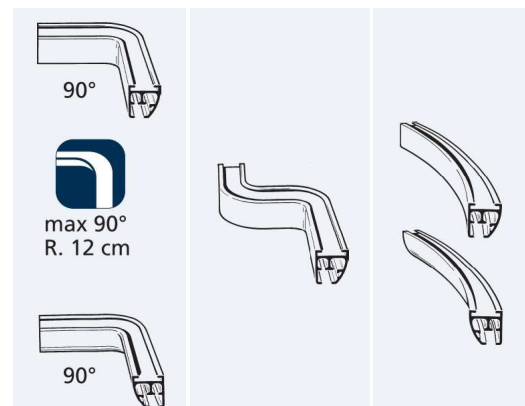

Ego 480

Ego 480

UTILIZARE

SISTEM DE PRINDERE PERDELE ȘI DRAPERII PENTRU UZ CASNIC

Unicitatea sistemului constă în faptul că are două fețe – dreaptă și rotunjită – și poate fi instalat cu oricare dintre acestea la vedere.

Glisarea cărucioarelor este asigurată de o folie cu autolubrifiere montată în interiorul profilului.

SPECIFICAȚII TEHNICE

- Șină din aliaj de aluminiu extrudat 6060 T6 UNI 8278
- Lățime profil 21 mm – înălțime profil 20,6 mm
- Canal de glisare: 6 mm
- Rază minimă de curbură:
curbe la 90° – 12 cm, curbe cu rază largă – 50 cm
- Culori disponibile: alb RAL 9016 lucios, crem, gri satinat
- Cărucioare cu role din termoplastic, rezistente la temperaturi ridicate.

CĂRUCIOARE

TERMINAL DE LEGĂTURĂ PT. 2 SISTEME INDEPENDENTE

POZIȚIONARE SUPORTURI

INSTALARE

CURBARE

Ego 480

kg ref. 4263	2m	4m	6m	8m	10m	12m	14m	16m	18m	20m	kg ref. 4263	2m	4m	6m	8m	10m	12m	14m	16m	18m	20m		
	7 Kg	10 Kg	6 Kg									3 Kg	4 Kg	3 Kg									
	6 Kg	8 Kg	5 Kg									3 Kg	4 Kg	3 Kg									