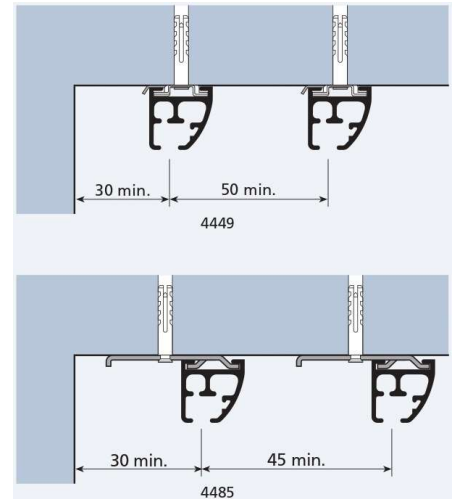

Pentru drapaje cu dimensiuni de max. 600 cm lungime și 300 cm înălțime și o greutate de max. 6 kg.
Deschidere: centrală / laterală / multiplă / asimetrică
Instalare: tavan / perete

Acționare drapaje: manuală / cu ajutorul sforilor
Sistemul poate fi curbat: la 90° / rază largă.

Glisarea cărucioarelor este asigurată de o folie cu autolubrifiere montată în interiorul profilului.

SPECIFICAȚII TEHNICE

- Șină din aliaj de aluminiu extrudat 6060 T6 UNI 8278
- Lățime profil 21 mm – înălțime profil 20,6 mm
- Canal de glisare: 6 mm
- Rază minimă de curbură:
curbe la 90° – 12 cm, curbe cu rază largă – 50 cm
- Culori disponibile: alb RAL 9016 lucios, crem, gri satinat
- Cărucioare cu role din termoplastic, rezistente la temperaturi ridicate.

CĂRUCIOARE

TERMINAL DE LEGĂTURĂ PT. 2 SISTEME INDEPENDENTE

POZIȚIONARE SUPORTURI

INSTALARE

CURBARE

Ego 480

kg ref. 4263	2m	4m	6m	8m	10m	12m	14m	16m	18m	20m	kg ref. 4263	2m	4m	6m	8m	10m	12m	14m	16m	18m	20m		
	7 Kg	10 Kg	6 Kg									3 Kg	4 Kg	3 Kg									
	6 Kg	8 Kg	5 Kg									3 Kg	4 Kg	3 Kg									