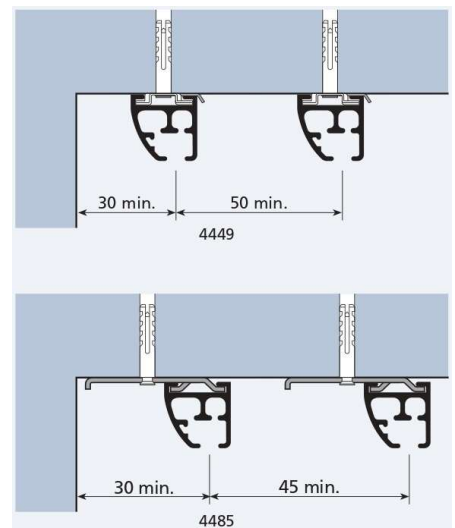

Pentru drapaje cu dimensiuni de max. 600 cm lungime și 300 cm înălțime și o greutate de max. 6 kg.
Deschidere: centrală / laterală / multiplă / asimetrică
Instalare: tavan / perete

Acționare drapaje: manuală / cu ajutorul sforilor
Sistemul poate fi curbat: la 90° / rază largă.

Glisarea cărucioarelor este asigurată de o folie cu autolubrifiere montată în interiorul profilului.

SPECIFICAȚII TEHNICE

- Șină din aliaj de aluminiu extrudat 6060 T6 UNI 8278
- Lățime profil 21 mm – înălțime profil 20,6 mm
- Canal de glisare: 6 mm
- Rază minimă de curbură:
curbe la 90° – 12 cm, curbe cu rază largă – 50 cm
- Culori disponibile: alb RAL 9016 lucios, crem, gri satinat
- Cărucioare cu role din termoplastic, rezistente la temperaturi ridicate.

CĂRUCIOARE

TERMINAL DE LEGĂTURĂ PT. 2 SISTEME INDEPENDENTE

POZIȚIONARE SUPORTURI

INSTALARE

CURBARE

Ego 480

kg ref. 4263	2m	4m	6m	8m	10m	12m	14m	16m	18m	20m	kg ref. 4263	2m	4m	6m	8m	10m	12m	14m	16m	18m	20m		
	7 Kg	10 Kg	6 Kg									3 Kg	4 Kg	3 Kg									
	6 Kg	8 Kg	5 Kg									3 Kg	4 Kg	3 Kg									