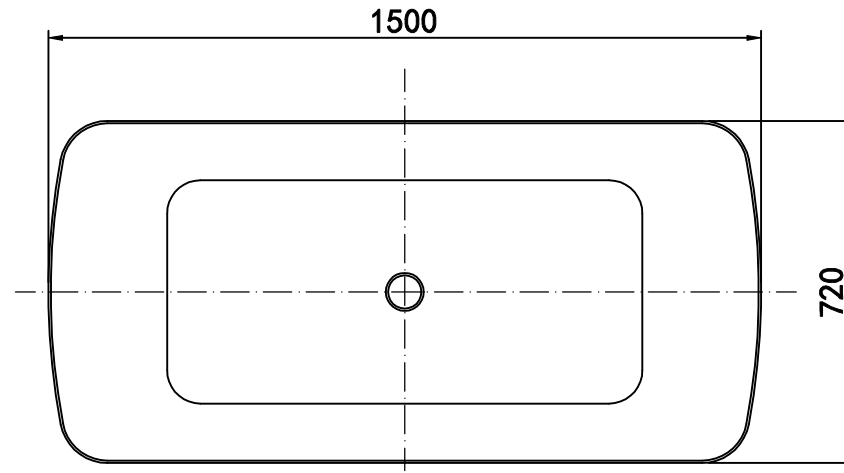

标记	处数	更改文件号	签名	日期

**AIFOL 埃飞灵**

埃飞灵卫浴科技有限公司

图纸名称	浴缸尺寸图			图号		制图	
产品型号	156572	产品规格	1500*720*560	比例		日期	
产品名称	浴缸	材 料		单 位	MM	审 核	
		重 量		版 次	1.0	批 准	