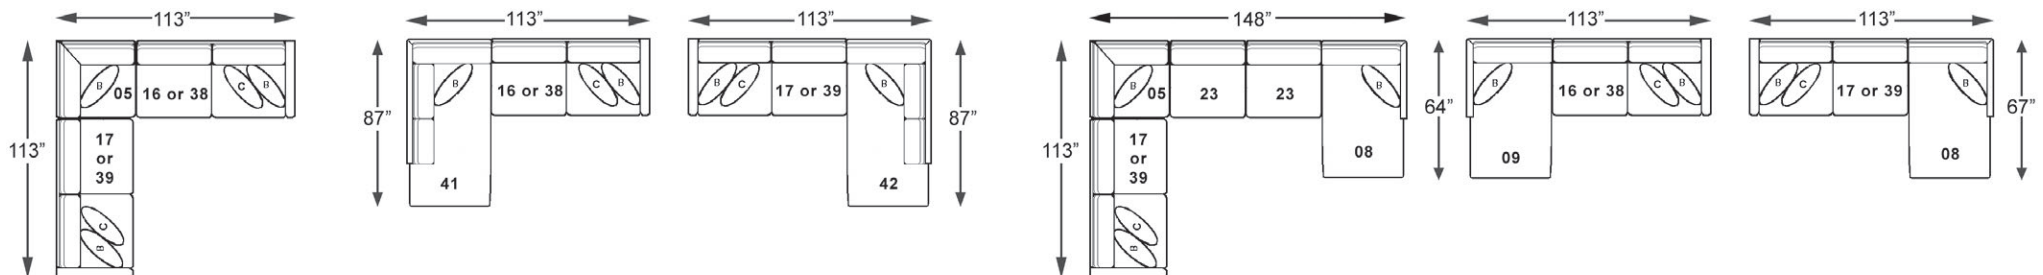

CREATE YOUR OWN ROOM ARRANGEMENTS • AGENCEZ VOTRE MOBILIER À VOTRE GUISE