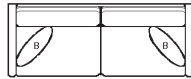

2068-23
Extra Wide Armless Chair

L-35" D-39" H-34"

2068-41
LHF Corner Chaise

L-39" D-87" H-34"

2068-42
RHF Corner Chaise

L-39" D-87" H-34"

2068-02
95" Sofa

L-95" D-39" H-34"