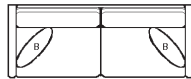

2068-02
95" Sofa
Divan 95"