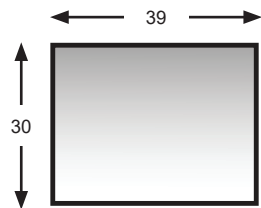

AVAILABLE PIECES (SKU'S) / PIÈCES DISPONIBLES

4785-00
rectangular ottoman
tabouret rectangulaire