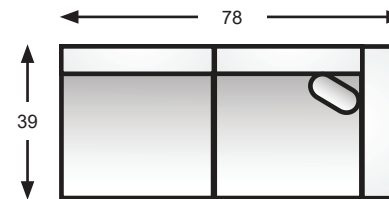

4785-01
sofa/canapé

4785-05
square corner
coin carré

4785-13
armless chair
fauteuil sans bras

Features	<p>side profile vue de profile</p>
<ul style="list-style-type: none"> All units clip and hold to each other 	
Caractéristiques	
<ul style="list-style-type: none"> Toutes les composantes s'enclenchent les unes aux autres 	

4785-16
right hand facing condo sofa
canapé condo (bras droit vue de face)

4784-17
left hand facing condo sofa
canapé condo (bras gauche vue de face)

RECOMMENDED ROOM CONFIGURATIONS / CONFIGURATIONS RECOMMANDÉES