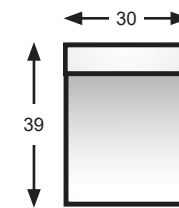

4785-01
sofa/canapé

4785-05
square corner
coin carré

4785-13
armless chair
fauteuil sans bras

Features	<p>side profile vue de profile</p>
<ul style="list-style-type: none"> All units clip and hold to each other 	
Caractéristiques	
<ul style="list-style-type: none"> Toutes les composantes s'enclenchent les unes aux autres 	

4785-16
right hand facing condo sofa
canapé condo (bras droit vue de face)

4784-17
left hand facing condo sofa
canapé condo (bras gauche vue de face)

RECOMMENDED ROOM CONFIGURATIONS / CONFIGURATIONS RECOMMANDÉES