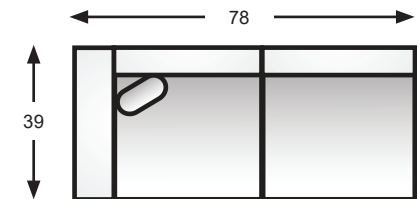

4785-01
sofa/canapé

4785-05
square corner
coin carré

4785-13
armless chair
fauteuil sans bras

Features	<p>side profile vue de profile</p>
<ul style="list-style-type: none"> All units clip and hold to each other 	
Caractéristiques	
<ul style="list-style-type: none"> Toutes les composantes s'enclenchent les unes aux autres 	

4785-16
right hand facing condo sofa
canapé condo (bras droit vue de face)

4784-17
left hand facing condo sofa
canapé condo (bras gauche vue de face)

RECOMMENDED ROOM CONFIGURATIONS / CONFIGURATIONS RECOMMANDÉES