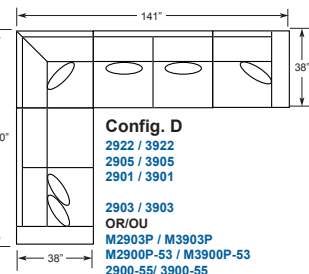

Config. D
2922 / 3922
2905 / 3905
2901 / 3901