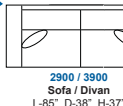

STATIONNAIRE STATIONNAIRE