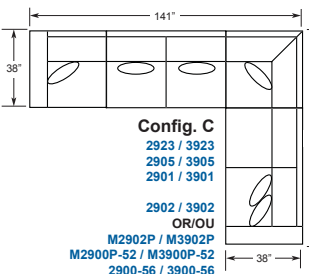

Config. C
2923 / 3923
2905 / 3905
2901 / 3901