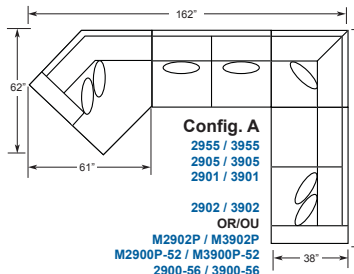

Config. A
2955 / 3955
2905 / 3905
2901 / 3901