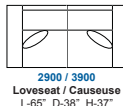

DECOR-REST

FURNITURE LTD

2900 & 3900

AVAILABLE IN FABRIC OR LEATHER

Sinusoidal Spring Construction, 1.9 lb. Foam,
Semi-Attached back.

DISPONIBLE EN TISSUE OU CUIR

Ressorts sinuoux, Mousse 1.8 lb,
Coussins de dossier semi-attachés.

PROUDLY BUILT IN NORTH AMERICA / FIÈREMENT CONSTRUIT EN AMÉRIQUE DU NORD

STATIONNAIRE STATIONNAIRE

POWER ÉLECTRIQUE

STORAGE RANGEMENT

BED LIT

CREATE YOUR OWN ROOM ARRANGEMENTS / AGENCEZ VOTRE MOBILIER À VOTRE GUISE