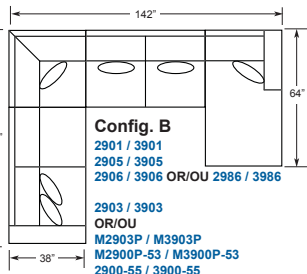

Config. B
2901 / 3901
2905 / 3905
2906 / 3906 OR/OU 2986 / 3986