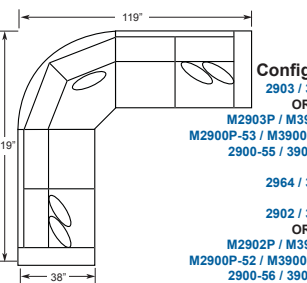

2903 / 3903
OR/OU
M2903P / M3903P
M2900P-53 / M3900P-53
2900-55 / 3900-55

Config. H
2903 / 3903
OR/OU
M2903P / M3903P
M2900P-53 / M3900P-53
2900-55 / 3900-55

2964 / 3964
2902 / 3902
OR/OU
M2902P / M3902P
M2900P-52 / M3900P-52
2900-56 / 3900-56