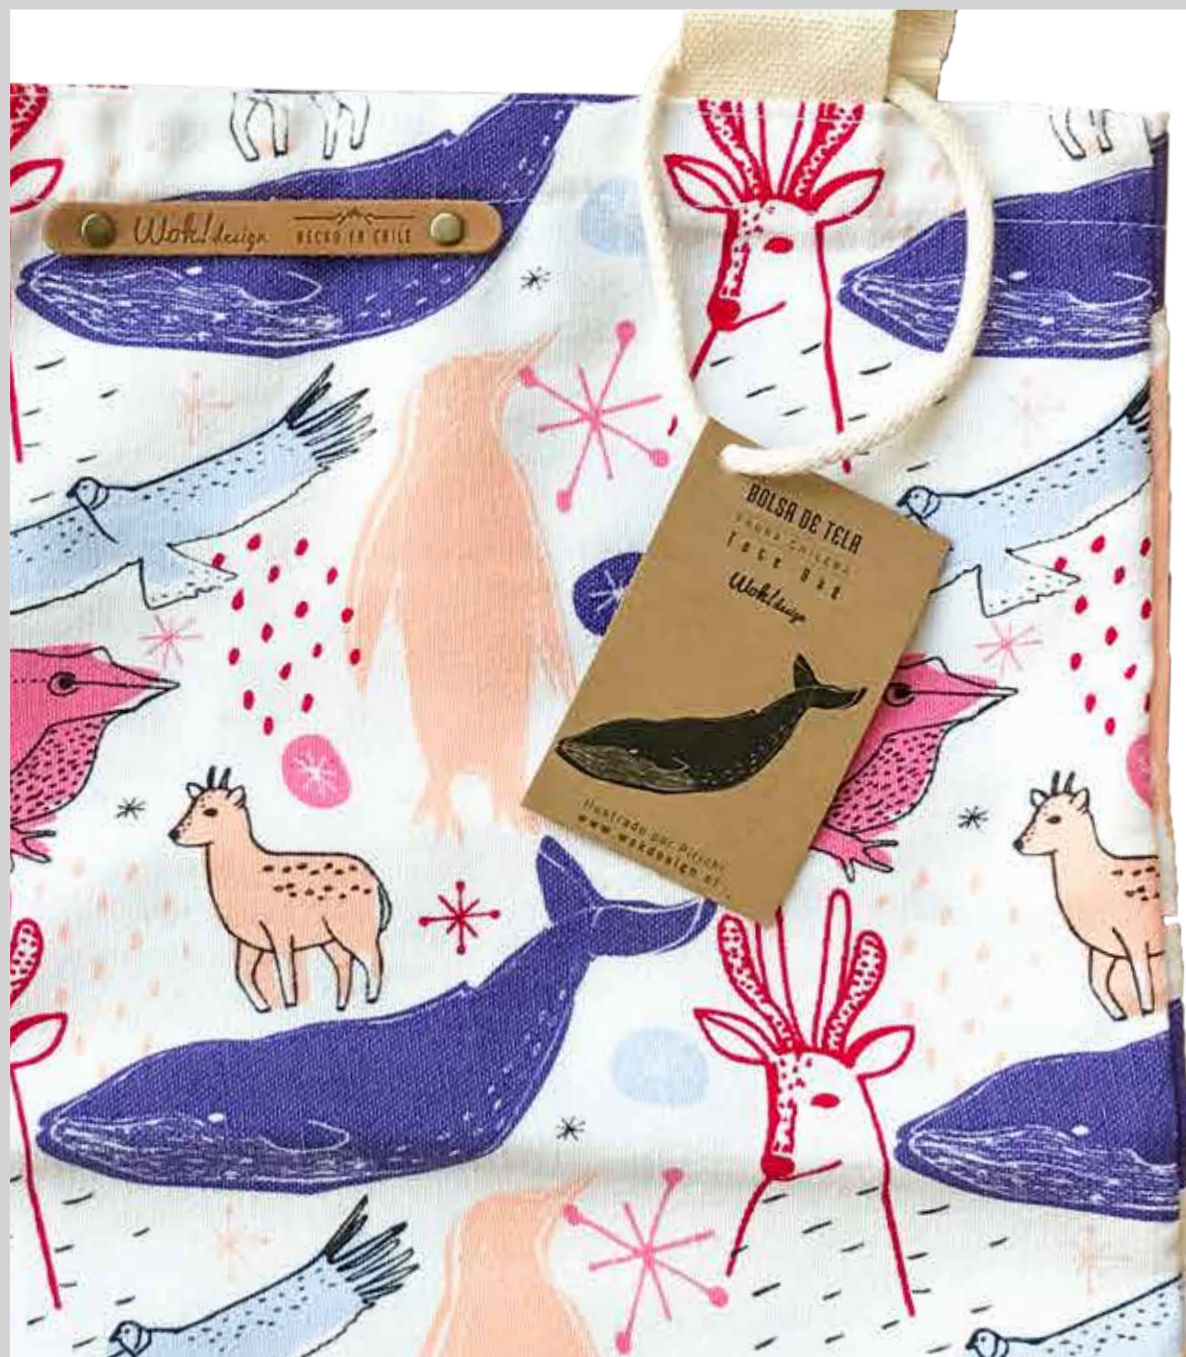

# BOLSA DE TELA

## FLORA CHILENA

**Cod: 403**

Ilustración: Pirichi.

Medida: 33,5 x 41,5 cm

Medida empaque: 33,5 x 68 cm (bolsa abierta)

Material: 100% algodón.

Valor: \$5.000 +IVA

*Wok!design*