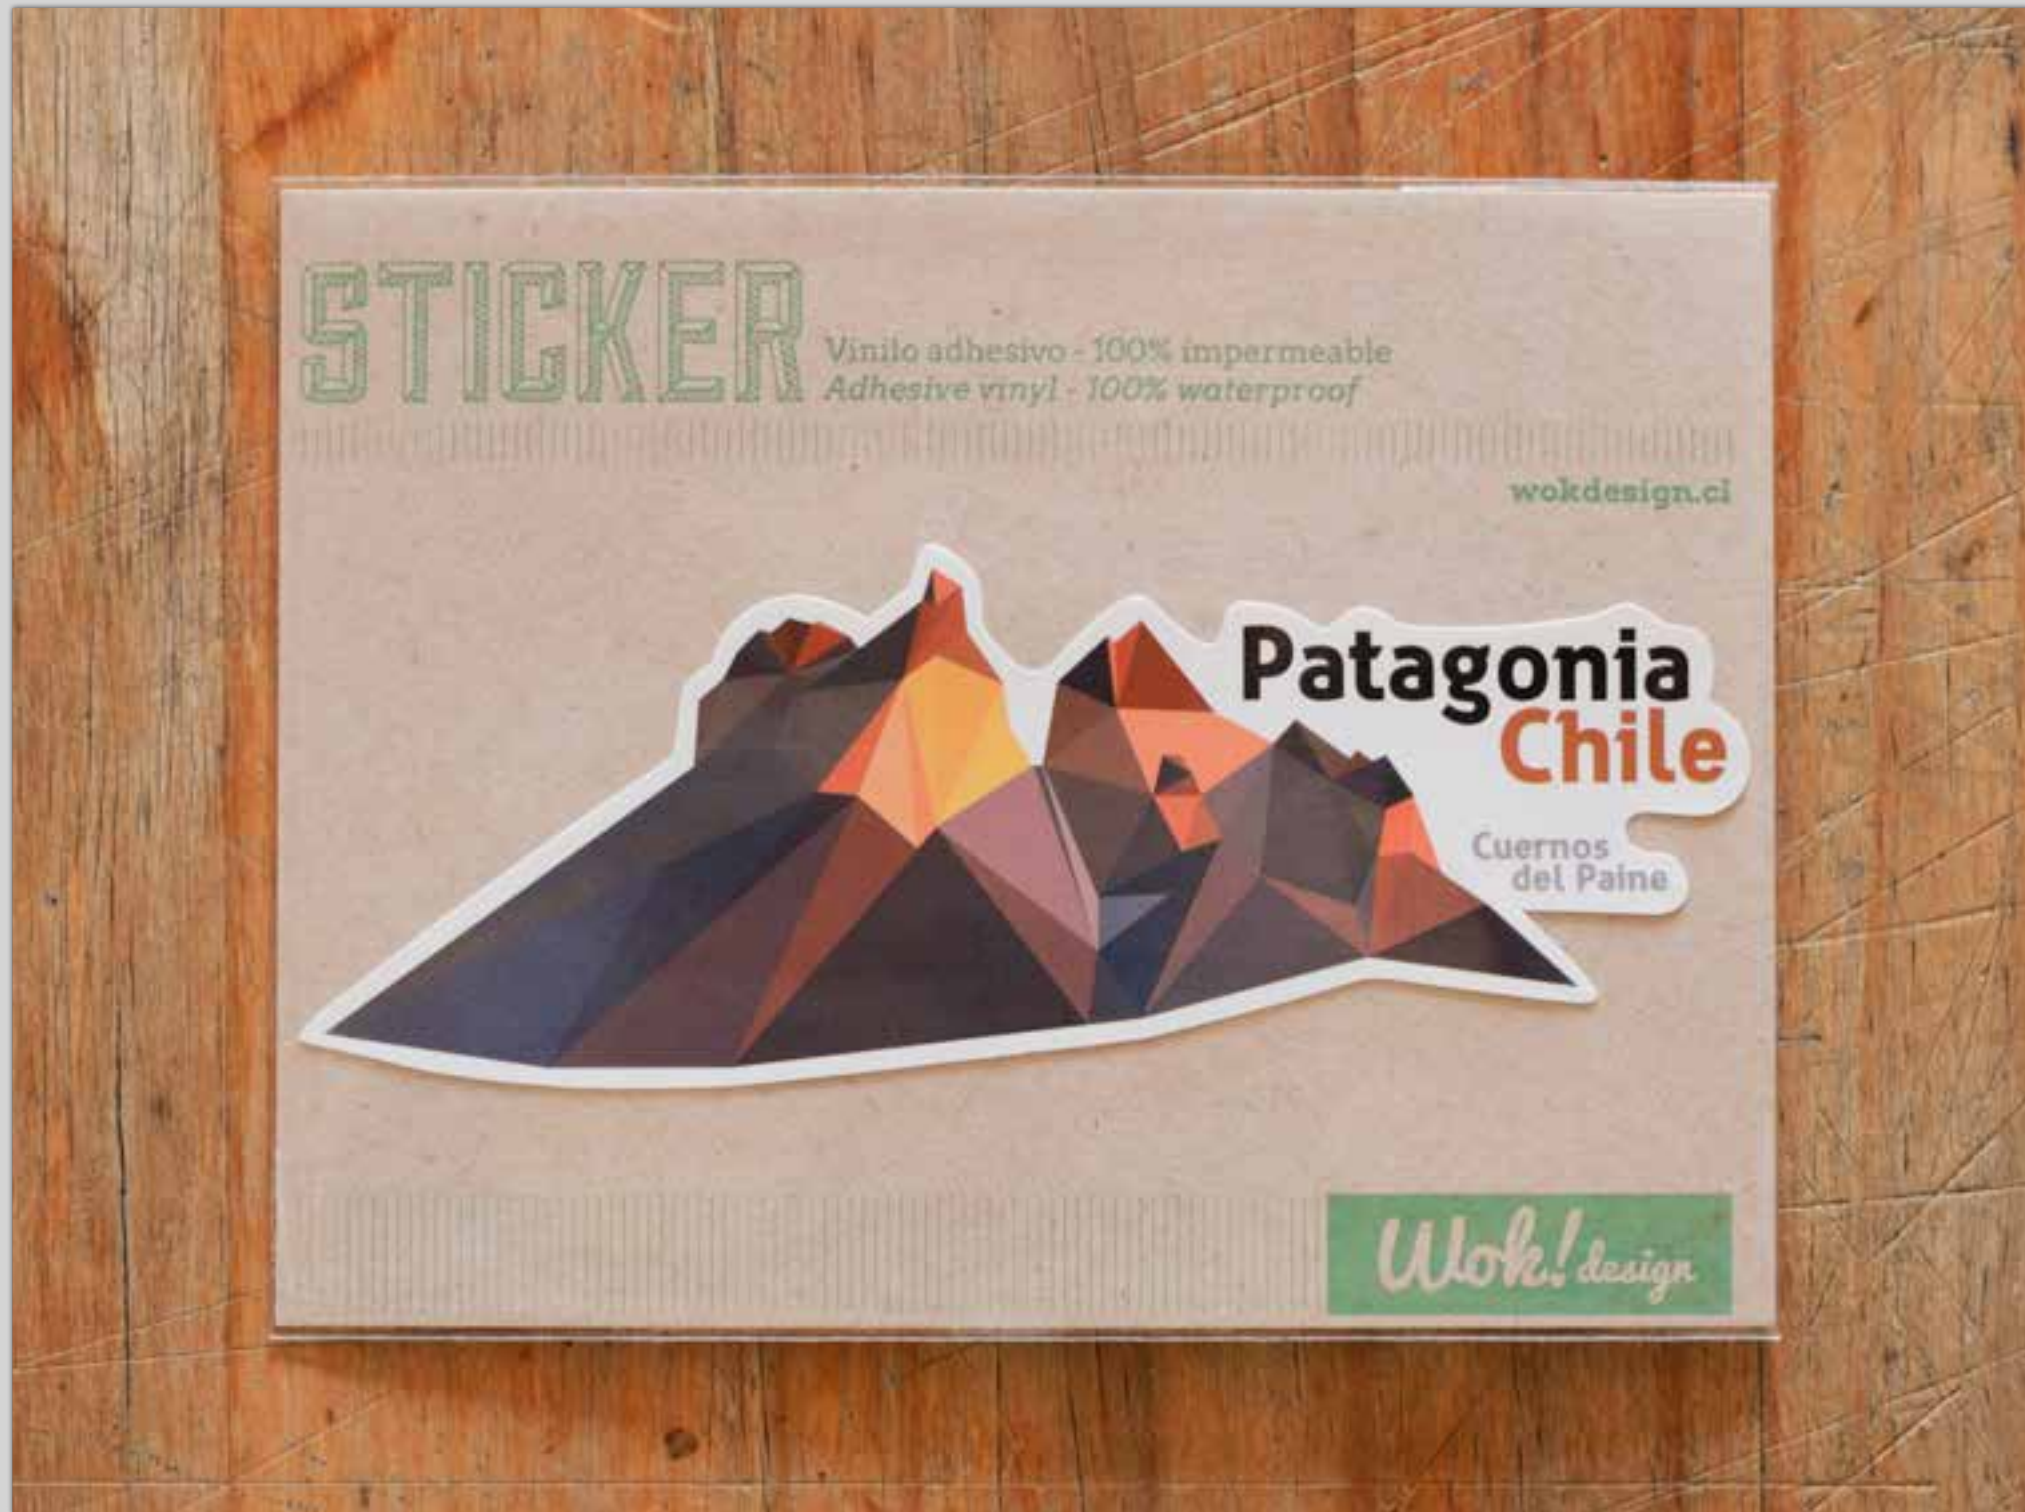

## Sticker Chiloé

Ilustración: Rosario Fuentes.

Medida sticker: 10 x 6,6 cm

Medida empaque: 13,3 x 10,2 cm

Material: Vinilo Adhesivo

Valor: \$750 +IVA

Cod: 106

Wok! design