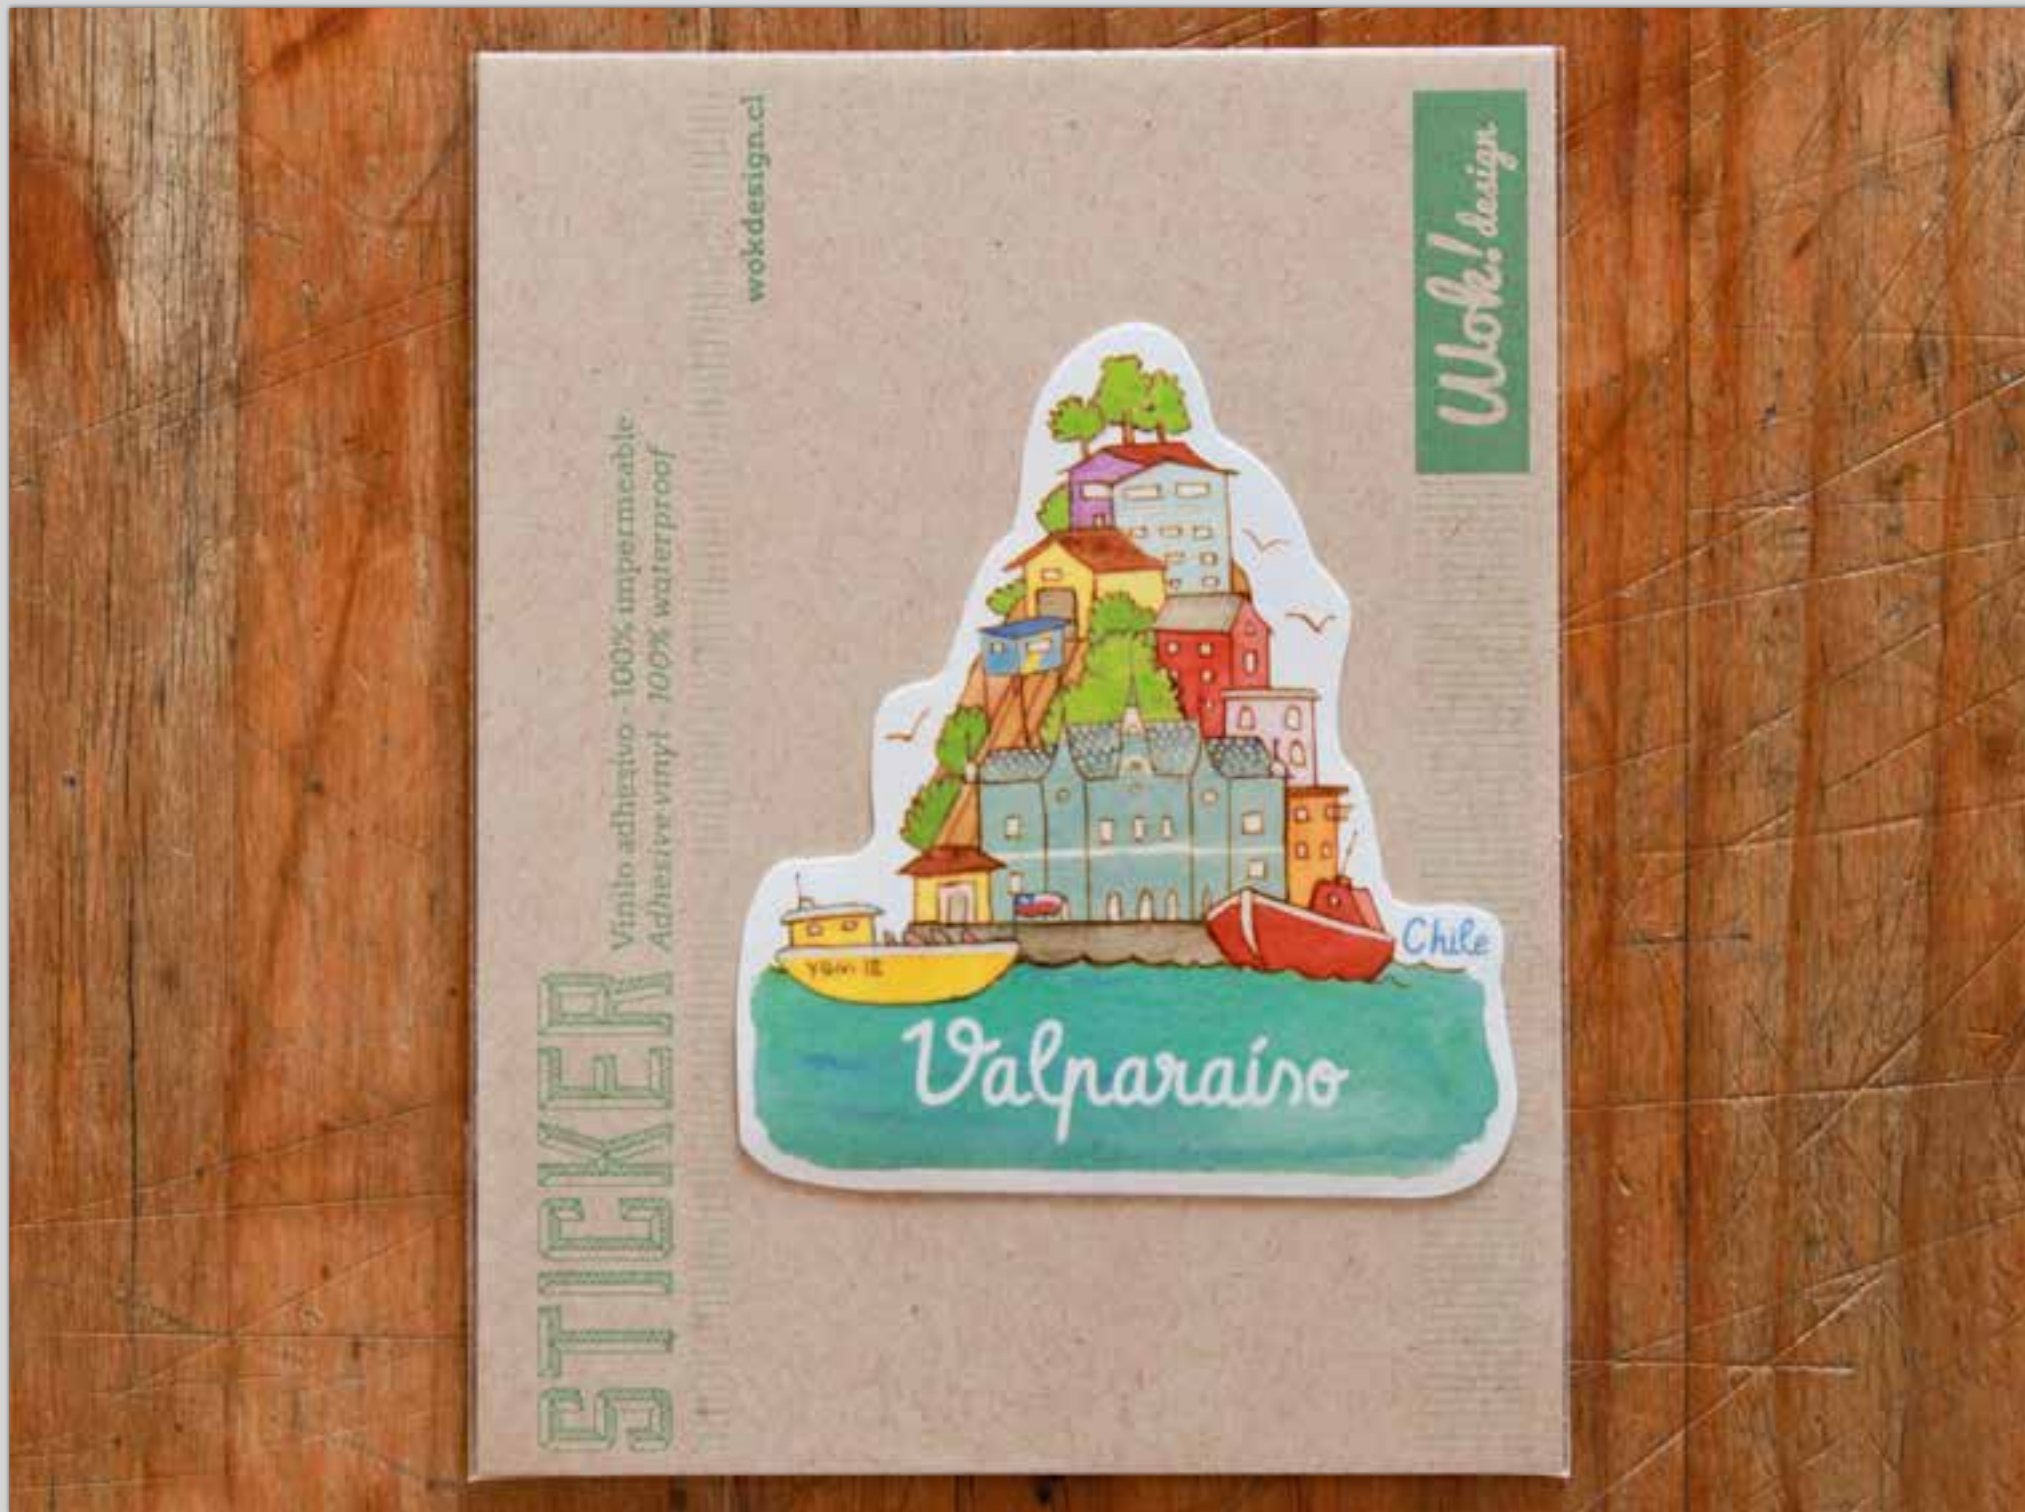

## Sticker Rapa Nui

Ilustración: Rosario Fuentes.

Medida sticker: 10,2 x 6,8 cm

Medida empaque: 13,3 x 10,2 cm

Material: Vinilo Adhesivo

Valor: \$750 +IVA

**Cod: 108**

Wok! design

## Sticker Valparaíso

Ilustración: Rosario Fuentes.

Medida sticker: 7,2 x 8,1 cm

Medida empaque: 13,3 x 10,2 cm

Material: Vinilo Adhesivo

Valor: \$750 +IVA

**Cod: 109**

Wok!design