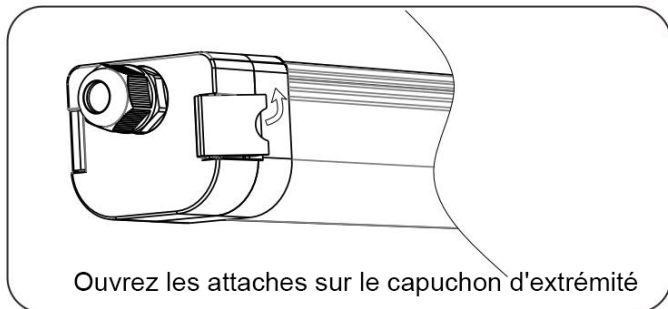

LED WORLD PRO

**Réglettes LED
Série EASY LINK**

MANUEL D'UTILISATION

LED WORLD PRO

Scannez
et découvrez !

Suspension

Câblage (standard)

Câblage (deux câbles à partir d'une seule extrémité)

Wiring (0/1-10V Dimmable & Dali)

Capacité de chargement

Modèle	Quantité de chargement/série		Quantité de chargement/série		Quantité de chargement/série	
Câble intérieur	3x1.5mm ²		3x2.5mm ²		5x2.5mm ²	
Tension d'entrée	230V	110V	230V	110V	230V	110V
20w	120pcs	60pcs	240pcs	120pcs	720pcs	360pcs
40w	60pcs	30pcs	120pcs	60pcs	360pcs	180pcs
60w	40pcs	20pcs	80pcs	40pcs	240pcs	120pcs

Réglage du commutateur DIP

En sélectionnant la combinaison sur le commutateur DIP, le luminaire peut être réglé avec précision pour différentes puissances et luminosités

Puissance Ajustable

	DIP 1	DIP 2	0.6M	1.2M	1.5m
ON	OFF	OFF	10W	20W	30W
	OFF	ON	14W	25W	40W
	ON	OFF	17W	30W	50W
	ON	ON	20W	40W	60W