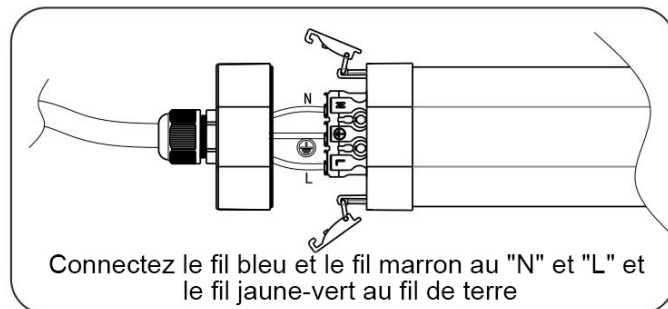

LED WORLD PRO

**Réglettes LED
Série EASY LINK**

MANUEL D'UTILISATION

LED WORLD PRO

Scannez
et découvrez !

Suspension

Câblage (standard)

Câblage (deux câbles à partir d'une seule extrémité)

Wiring (0/1-10V Dimmable & Dali)

Capacité de chargement

Modèle	Quantité de chargement/série		Quantité de chargement/série		Quantité de chargement/série	
Câble intérieur	3x1.5mm ²		3x2.5mm ²		5x2.5mm ²	
Tension d'entrée	230V	110V	230V	110V	230V	110V
20w	120pcs	60pcs	240pcs	120pcs	720pcs	360pcs
40w	60pcs	30pcs	120pcs	60pcs	360pcs	180pcs
60w	40pcs	20pcs	80pcs	40pcs	240pcs	120pcs

Réglage du commutateur DIP

En sélectionnant la combinaison sur le commutateur DIP, le luminaire peut être réglé avec précision pour différentes puissances et luminosités

Puissance Ajustable

	DIP 1	DIP 2	0.6M	1.2M	1.5m
ON	OFF	OFF	10W	20W	30W
	OFF	ON	14W	25W	40W
	ON	OFF	17W	30W	50W
	ON	ON	20W	40W	60W