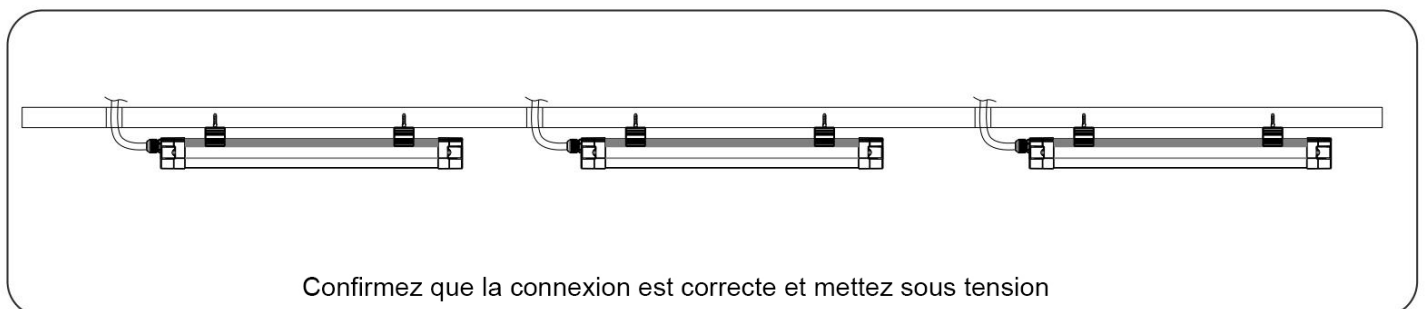

LED WORLD PRO

**Réglettes LED
Série EASY LINK**

MANUEL D'UTILISATION

LED WORLD PRO

Scannez
et découvrez !

Suspension

Câblage (standard)

Câblage (deux câbles à partir d'une seule extrémité)

Wiring (0/1-10V Dimmable & Dali)

Capacité de chargement

Modèle	Quantité de chargement/série		Quantité de chargement/série		Quantité de chargement/série	
Câble intérieur	3x1.5mm ²		3x2.5mm ²		5x2.5mm ²	
Tension d'entrée	230V	110V	230V	110V	230V	110V
20w	120pcs	60pcs	240pcs	120pcs	720pcs	360pcs
40w	60pcs	30pcs	120pcs	60pcs	360pcs	180pcs
60w	40pcs	20pcs	80pcs	40pcs	240pcs	120pcs

Réglage du commutateur DIP

En sélectionnant la combinaison sur le commutateur DIP, le luminaire peut être réglé avec précision pour différentes puissances et luminosités

Puissance Ajustable

	DIP 1	DIP 2	0.6M	1.2M	1.5m
ON	OFF	OFF	10W	20W	30W
	OFF	ON	14W	25W	40W
	ON	OFF	17W	30W	50W
	ON	ON	20W	40W	60W