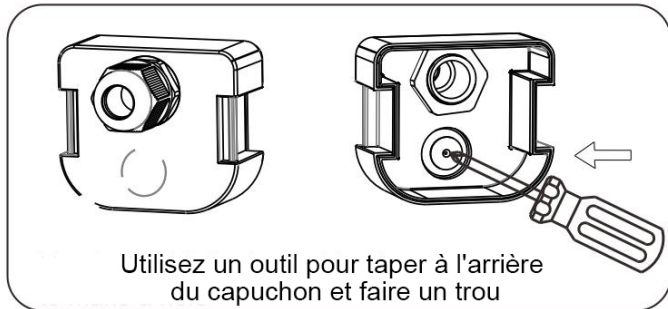

LED WORLD PRO

**Réglettes LED
Série EASY LINK**

MANUEL D'UTILISATION

LED WORLD PRO

Scannez
et découvrez !

Suspension

Câblage (standard)

Câblage (deux câbles à partir d'une seule extrémité)

Wiring (0/1-10V Dimmable & Dali)

Capacité de chargement

Modèle	Quantité de chargement/série		Quantité de chargement/série		Quantité de chargement/série	
Câble intérieur	3x1.5mm ²		3x2.5mm ²		5x2.5mm ²	
Tension d'entrée	230V	110V	230V	110V	230V	110V
20w	120pcs	60pcs	240pcs	120pcs	720pcs	360pcs
40w	60pcs	30pcs	120pcs	60pcs	360pcs	180pcs
60w	40pcs	20pcs	80pcs	40pcs	240pcs	120pcs

Réglage du commutateur DIP

En sélectionnant la combinaison sur le commutateur DIP, le luminaire peut être réglé avec précision pour différentes puissances et luminosités

Puissance Ajustable

	DIP 1	DIP 2	0.6M	1.2M	1.5m
ON	OFF	OFF	10W	20W	30W
	OFF	ON	14W	25W	40W
	ON	OFF	17W	30W	50W
	ON	ON	20W	40W	60W