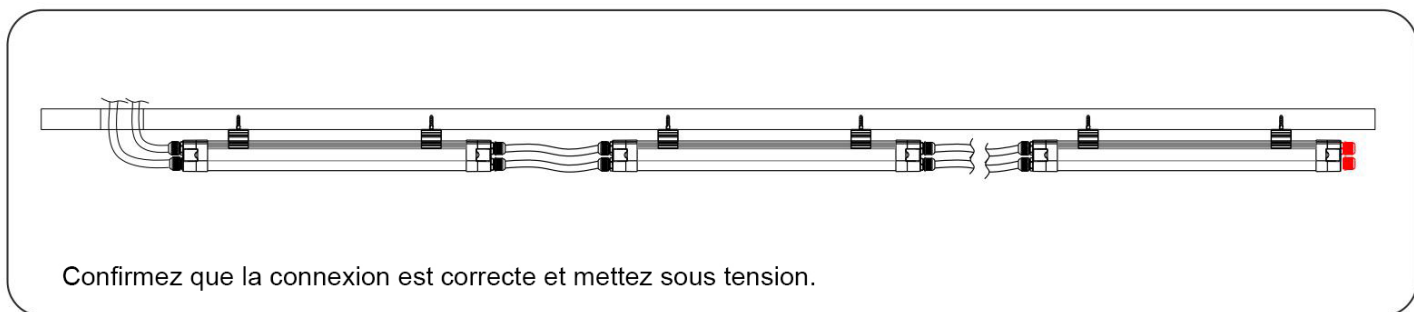

LED WORLD PRO

**Réglettes LED
Série EASY LINK**

MANUEL D'UTILISATION

LED WORLD PRO

Scannez
et découvrez !

Suspension

Câblage (standard)

Câblage (deux câbles à partir d'une seule extrémité)

Wiring (0/1-10V Dimmable & Dali)

Capacité de chargement

Modèle	Quantité de chargement/série		Quantité de chargement/série		Quantité de chargement/série	
Câble intérieur	3x1.5mm ²		3x2.5mm ²		5x2.5mm ²	
Tension d'entrée	230V	110V	230V	110V	230V	110V
20w	120pcs	60pcs	240pcs	120pcs	720pcs	360pcs
40w	60pcs	30pcs	120pcs	60pcs	360pcs	180pcs
60w	40pcs	20pcs	80pcs	40pcs	240pcs	120pcs

Réglage du commutateur DIP

En sélectionnant la combinaison sur le commutateur DIP, le luminaire peut être réglé avec précision pour différentes puissances et luminosités

Puissance Ajustable

	DIP 1	DIP 2	0.6M	1.2M	1.5m
ON	OFF	OFF	10W	20W	30W
	OFF	ON	14W	25W	40W
	ON	OFF	17W	30W	50W
	ON	ON	20W	40W	60W