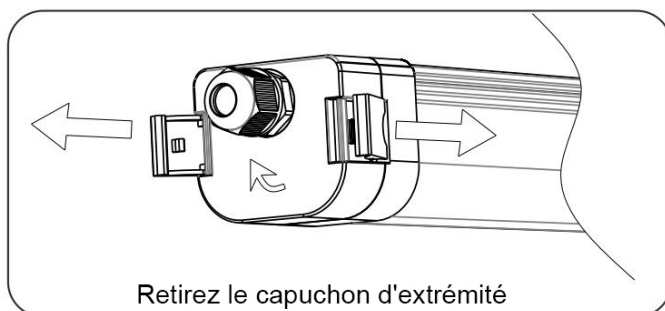

LED WORLD PRO

**Réglettes LED
Série EASY LINK**

MANUEL D'UTILISATION

LED WORLD PRO

Scannez
et découvrez !

Suspension

Câblage (standard)

Câblage (deux câbles à partir d'une seule extrémité)

Wiring (0/1-10V Dimmable & Dali)

Capacité de chargement

Modèle	Quantité de chargement/série		Quantité de chargement/série		Quantité de chargement/série	
Câble intérieur	3x1.5mm ²		3x2.5mm ²		5x2.5mm ²	
Tension d'entrée	230V	110V	230V	110V	230V	110V
20w	120pcs	60pcs	240pcs	120pcs	720pcs	360pcs
40w	60pcs	30pcs	120pcs	60pcs	360pcs	180pcs
60w	40pcs	20pcs	80pcs	40pcs	240pcs	120pcs

Réglage du commutateur DIP

En sélectionnant la combinaison sur le commutateur DIP, le luminaire peut être réglé avec précision pour différentes puissances et luminosités

Puissance Ajustable

	DIP 1	DIP 2	0.6M	1.2M	1.5m
ON	OFF	OFF	10W	20W	30W
	OFF	ON	14W	25W	40W
	ON	OFF	17W	30W	50W
	ON	ON	20W	40W	60W