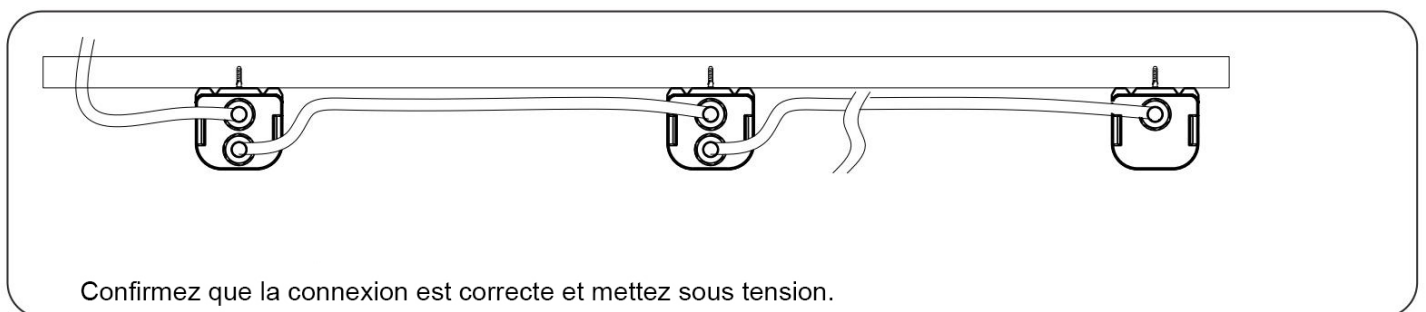

LED WORLD PRO

**Réglettes LED
Série EASY LINK**

MANUEL D'UTILISATION

LED WORLD PRO

Scannez
et découvrez !

Suspension

Câblage (standard)

Câblage (deux câbles à partir d'une seule extrémité)

Wiring (0/1-10V Dimmable & Dali)

Capacité de chargement

Modèle	Quantité de chargement/série		Quantité de chargement/série		Quantité de chargement/série	
Câble intérieur	3x1.5mm ²		3x2.5mm ²		5x2.5mm ²	
Tension d'entrée	230V	110V	230V	110V	230V	110V
20w	120pcs	60pcs	240pcs	120pcs	720pcs	360pcs
40w	60pcs	30pcs	120pcs	60pcs	360pcs	180pcs
60w	40pcs	20pcs	80pcs	40pcs	240pcs	120pcs

Réglage du commutateur DIP

En sélectionnant la combinaison sur le commutateur DIP, le luminaire peut être réglé avec précision pour différentes puissances et luminosités

Puissance Ajustable

	DIP 1	DIP 2	0.6M	1.2M	1.5m
ON	OFF	OFF	10W	20W	30W
	OFF	ON	14W	25W	40W
	ON	OFF	17W	30W	50W
	ON	ON	20W	40W	60W