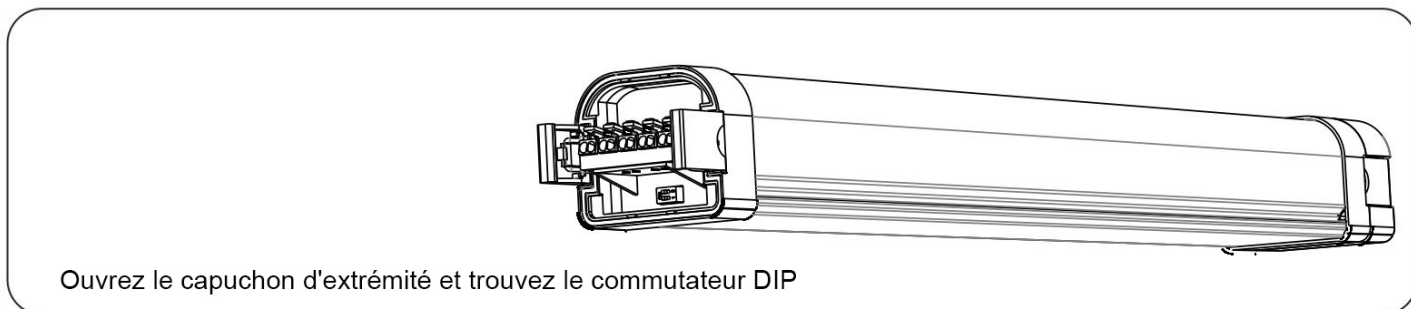

LED WORLD PRO

**Réglettes LED
Série EASY LINK**

MANUEL D'UTILISATION

LED WORLD PRO

Scannez
et découvrez !

Suspension

Câblage (standard)

Câblage (deux câbles à partir d'une seule extrémité)

Wiring (0/1-10V Dimmable & Dali)

Capacité de chargement

Modèle	Quantité de chargement/série		Quantité de chargement/série		Quantité de chargement/série	
Câble intérieur	3x1.5mm ²		3x2.5mm ²		5x2.5mm ²	
Tension d'entrée	230V	110V	230V	110V	230V	110V
20w	120pcs	60pcs	240pcs	120pcs	720pcs	360pcs
40w	60pcs	30pcs	120pcs	60pcs	360pcs	180pcs
60w	40pcs	20pcs	80pcs	40pcs	240pcs	120pcs

Réglage du commutateur DIP

En sélectionnant la combinaison sur le commutateur DIP, le luminaire peut être réglé avec précision pour différentes puissances et luminosités

Puissance Ajustable

	DIP 1	DIP 2	0.6M	1.2M	1.5m
ON	OFF	OFF	10W	20W	30W
	OFF	ON	14W	25W	40W
	ON	OFF	17W	30W	50W
	ON	ON	20W	40W	60W