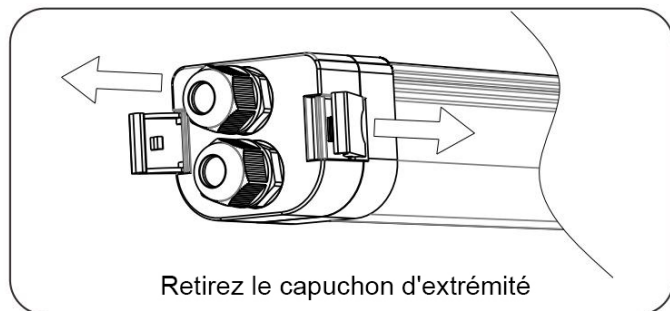

LED WORLD PRO

**Réglettes LED
Série EASY LINK**

MANUEL D'UTILISATION

LED WORLD PRO

Scannez
et découvrez !

Suspension

Câblage (standard)

Câblage (deux câbles à partir d'une seule extrémité)

Wiring (0/1-10V Dimmable & Dali)

Capacité de chargement

Modèle	Quantité de chargement/série		Quantité de chargement/série		Quantité de chargement/série	
Câble intérieur	3x1.5mm ²		3x2.5mm ²		5x2.5mm ²	
Tension d'entrée	230V	110V	230V	110V	230V	110V
20w	120pcs	60pcs	240pcs	120pcs	720pcs	360pcs
40w	60pcs	30pcs	120pcs	60pcs	360pcs	180pcs
60w	40pcs	20pcs	80pcs	40pcs	240pcs	120pcs

Réglage du commutateur DIP

En sélectionnant la combinaison sur le commutateur DIP, le luminaire peut être réglé avec précision pour différentes puissances et luminosités

Puissance Ajustable

	DIP 1	DIP 2	0.6M	1.2M	1.5m
ON	OFF	OFF	10W	20W	30W
	OFF	ON	14W	25W	40W
	ON	OFF	17W	30W	50W
	ON	ON	20W	40W	60W