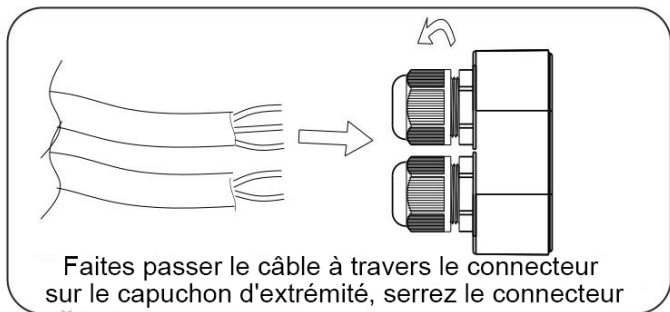

LED WORLD PRO

**Réglettes LED
Série EASY LINK**

MANUEL D'UTILISATION

LED WORLD PRO

Scannez
et découvrez !

Suspension

Câblage (standard)

Câblage (deux câbles à partir d'une seule extrémité)

Wiring (0/1-10V Dimmable & Dali)

Capacité de chargement

Modèle	Quantité de chargement/série		Quantité de chargement/série		Quantité de chargement/série	
Câble intérieur	3x1.5mm ²		3x2.5mm ²		5x2.5mm ²	
Tension d'entrée	230V	110V	230V	110V	230V	110V
20w	120pcs	60pcs	240pcs	120pcs	720pcs	360pcs
40w	60pcs	30pcs	120pcs	60pcs	360pcs	180pcs
60w	40pcs	20pcs	80pcs	40pcs	240pcs	120pcs

Réglage du commutateur DIP

En sélectionnant la combinaison sur le commutateur DIP, le luminaire peut être réglé avec précision pour différentes puissances et luminosités

Puissance Ajustable

	DIP 1	DIP 2	0.6M	1.2M	1.5m
ON	OFF	OFF	10W	20W	30W
	OFF	ON	14W	25W	40W
	ON	OFF	17W	30W	50W
	ON	ON	20W	40W	60W