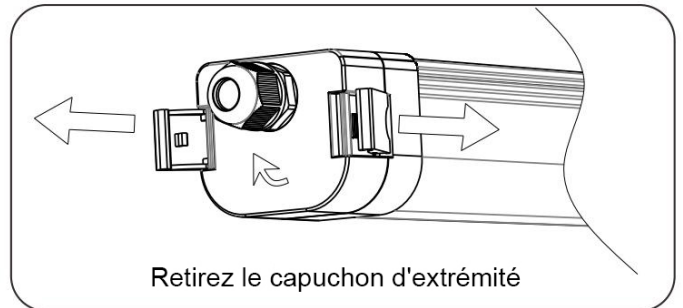

LED WORLD PRO

**Réglettes LED
Série EASY LINK**

MANUEL D'UTILISATION

LED WORLD PRO

Scannez
et découvrez !

Suspension

Câblage (standard)

Câblage (deux câbles à partir d'une seule extrémité)

Wiring (0/1-10V Dimmable & Dali)

Capacité de chargement

Modèle	Quantité de chargement/série		Quantité de chargement/série		Quantité de chargement/série	
Câble intérieur	3x1.5mm ²		3x2.5mm ²		5x2.5mm ²	
Tension d'entrée	230V	110V	230V	110V	230V	110V
20w	120pcs	60pcs	240pcs	120pcs	720pcs	360pcs
40w	60pcs	30pcs	120pcs	60pcs	360pcs	180pcs
60w	40pcs	20pcs	80pcs	40pcs	240pcs	120pcs

Réglage du commutateur DIP

En sélectionnant la combinaison sur le commutateur DIP, le luminaire peut être réglé avec précision pour différentes puissances et luminosités

Puissance Ajustable

	DIP 1	DIP 2	0.6M	1.2M	1.5m
ON	OFF	OFF	10W	20W	30W
	OFF	ON	14W	25W	40W
	ON	OFF	17W	30W	50W
	ON	ON	20W	40W	60W