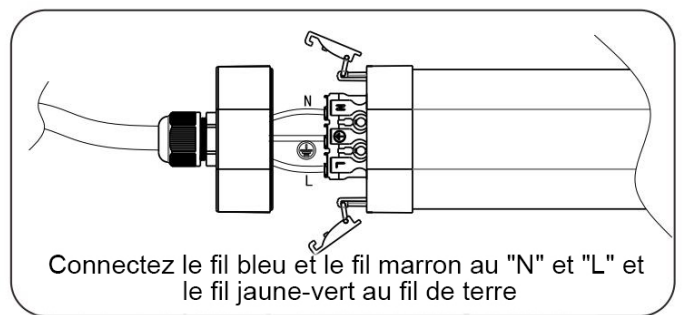

LED WORLD PRO

**Réglettes LED
Série EASY LINK**

MANUEL D'UTILISATION

LED WORLD PRO

Scannez
et découvrez !

Suspension

Câblage (standard)

Câblage (deux câbles à partir d'une seule extrémité)

Wiring (0/1-10V Dimmable & Dali)

Capacité de chargement

Modèle	Quantité de chargement/série		Quantité de chargement/série		Quantité de chargement/série	
Câble intérieur	3x1.5mm ²		3x2.5mm ²		5x2.5mm ²	
Tension d'entrée	230V	110V	230V	110V	230V	110V
20w	120pcs	60pcs	240pcs	120pcs	720pcs	360pcs
40w	60pcs	30pcs	120pcs	60pcs	360pcs	180pcs
60w	40pcs	20pcs	80pcs	40pcs	240pcs	120pcs

Réglage du commutateur DIP

En sélectionnant la combinaison sur le commutateur DIP, le luminaire peut être réglé avec précision pour différentes puissances et luminosités

Puissance Ajustable

	DIP 1	DIP 2	0.6M	1.2M	1.5m
ON	OFF	OFF	10W	20W	30W
	OFF	ON	14W	25W	40W
	ON	OFF	17W	30W	50W
	ON	ON	20W	40W	60W