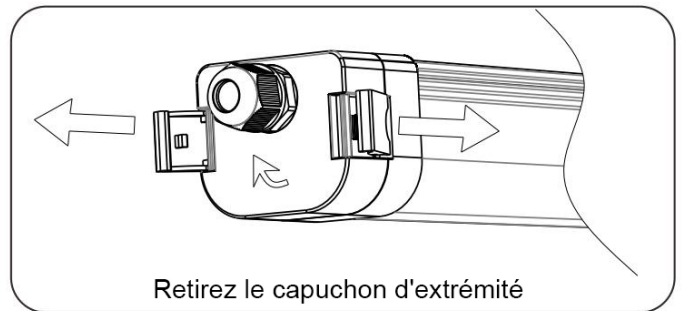

LED WORLD PRO

**Réglettes LED
Série EASY LINK**

MANUEL D'UTILISATION

LED WORLD PRO

Scannez
et découvrez !

Suspension

Câblage (standard)

Câblage (deux câbles à partir d'une seule extrémité)

Wiring (0/1-10V Dimmable & Dali)

Capacité de chargement

Modèle	Quantité de chargement/série		Quantité de chargement/série		Quantité de chargement/série	
Câble intérieur	3x1.5mm ²		3x2.5mm ²		5x2.5mm ²	
Tension d'entrée	230V	110V	230V	110V	230V	110V
20w	120pcs	60pcs	240pcs	120pcs	720pcs	360pcs
40w	60pcs	30pcs	120pcs	60pcs	360pcs	180pcs
60w	40pcs	20pcs	80pcs	40pcs	240pcs	120pcs

Réglage du commutateur DIP

En sélectionnant la combinaison sur le commutateur DIP, le luminaire peut être réglé avec précision pour différentes puissances et luminosités

Puissance Ajustable

	DIP 1	DIP 2	0.6M	1.2M	1.5m
ON	OFF	OFF	10W	20W	30W
	OFF	ON	14W	25W	40W
	ON	OFF	17W	30W	50W
	ON	ON	20W	40W	60W