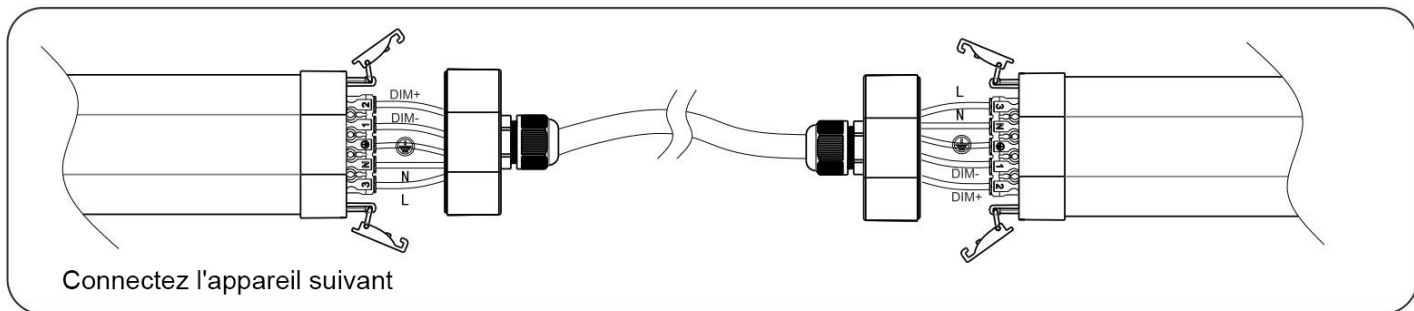

LED WORLD PRO

**Réglettes LED
Série EASY LINK**

MANUEL D'UTILISATION

LED WORLD PRO

Scannez
et découvrez !

Suspension

Câblage (standard)

Câblage (deux câbles à partir d'une seule extrémité)

Wiring (0/1-10V Dimmable & Dali)

Capacité de chargement

Modèle	Quantité de chargement/série		Quantité de chargement/série		Quantité de chargement/série	
Câble intérieur	3x1.5mm ²		3x2.5mm ²		5x2.5mm ²	
Tension d'entrée	230V	110V	230V	110V	230V	110V
20w	120pcs	60pcs	240pcs	120pcs	720pcs	360pcs
40w	60pcs	30pcs	120pcs	60pcs	360pcs	180pcs
60w	40pcs	20pcs	80pcs	40pcs	240pcs	120pcs

Réglage du commutateur DIP

En sélectionnant la combinaison sur le commutateur DIP, le luminaire peut être réglé avec précision pour différentes puissances et luminosités

Puissance Ajustable

	DIP 1	DIP 2	0.6M	1.2M	1.5m
ON	OFF	OFF	10W	20W	30W
	OFF	ON	14W	25W	40W
	ON	OFF	17W	30W	50W
	ON	ON	20W	40W	60W