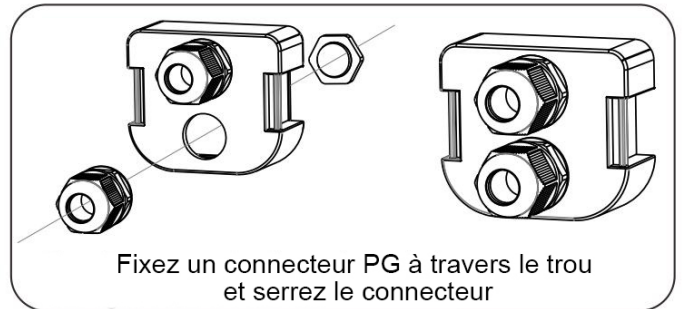

LED WORLD PRO

**Réglettes LED
Série EASY LINK**

MANUEL D'UTILISATION

LED WORLD PRO

Scannez
et découvrez !

Suspension

Câblage (standard)

Câblage (deux câbles à partir d'une seule extrémité)

Wiring (0/1-10V Dimmable & Dali)

Capacité de chargement

Modèle	Quantité de chargement/série		Quantité de chargement/série		Quantité de chargement/série	
Câble intérieur	3x1.5mm ²		3x2.5mm ²		5x2.5mm ²	
Tension d'entrée	230V	110V	230V	110V	230V	110V
20w	120pcs	60pcs	240pcs	120pcs	720pcs	360pcs
40w	60pcs	30pcs	120pcs	60pcs	360pcs	180pcs
60w	40pcs	20pcs	80pcs	40pcs	240pcs	120pcs

Réglage du commutateur DIP

En sélectionnant la combinaison sur le commutateur DIP, le luminaire peut être réglé avec précision pour différentes puissances et luminosités

Puissance Ajustable

	DIP 1	DIP 2	0.6M	1.2M	1.5m
ON	OFF	OFF	10W	20W	30W
	OFF	ON	14W	25W	40W
	ON	OFF	17W	30W	50W
	ON	ON	20W	40W	60W