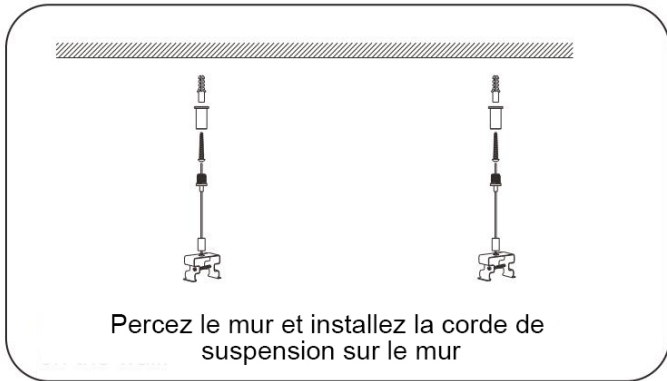

LED WORLD PRO

**Réglettes LED
Série EASY LINK**

MANUEL D'UTILISATION

LED WORLD PRO

Scannez
et découvrez !

Suspension

Câblage (standard)

Câblage (deux câbles à partir d'une seule extrémité)

Wiring (0/1-10V Dimmable & Dali)

Capacité de chargement

Modèle	Quantité de chargement/série		Quantité de chargement/série		Quantité de chargement/série	
Câble intérieur	3x1.5mm ²		3x2.5mm ²		5x2.5mm ²	
Tension d'entrée	230V	110V	230V	110V	230V	110V
20w	120pcs	60pcs	240pcs	120pcs	720pcs	360pcs
40w	60pcs	30pcs	120pcs	60pcs	360pcs	180pcs
60w	40pcs	20pcs	80pcs	40pcs	240pcs	120pcs