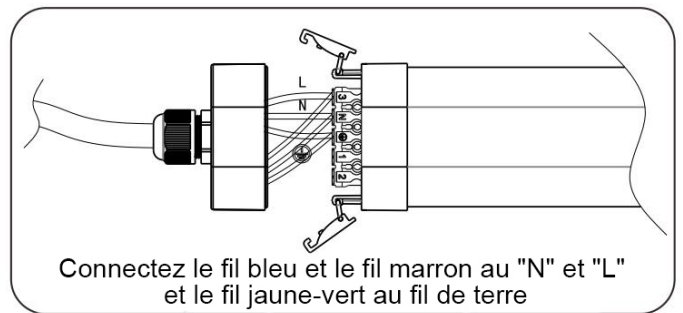

LED WORLD PRO

**Réglettes LED
Série EASY LINK**

MANUEL D'UTILISATION

LED WORLD PRO

Scannez
et découvrez !

Suspension

Câblage (standard)

Câblage (deux câbles à partir d'une seule extrémité)

Wiring (0/1-10V Dimmable & Dali)

Capacité de chargement

Modèle	Quantité de chargement/série		Quantité de chargement/série		Quantité de chargement/série	
Câble intérieur	3x1.5mm ²		3x2.5mm ²		5x2.5mm ²	
Tension d'entrée	230V	110V	230V	110V	230V	110V
20w	120pcs	60pcs	240pcs	120pcs	720pcs	360pcs
40w	60pcs	30pcs	120pcs	60pcs	360pcs	180pcs
60w	40pcs	20pcs	80pcs	40pcs	240pcs	120pcs

Réglage du commutateur DIP

En sélectionnant la combinaison sur le commutateur DIP, le luminaire peut être réglé avec précision pour différentes puissances et luminosités

Puissance Ajustable

	DIP 1	DIP 2	0.6M	1.2M	1.5m
ON	OFF	OFF	10W	20W	30W
	OFF	ON	14W	25W	40W
	ON	OFF	17W	30W	50W
	ON	ON	20W	40W	60W