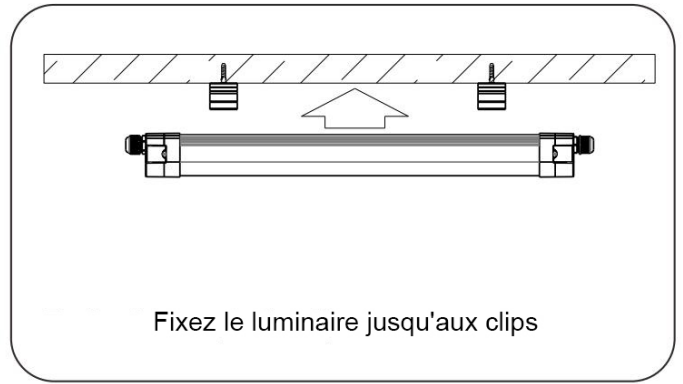

LED WORLD PRO

**Réglettes LED
Série EASY LINK**

MANUEL D'UTILISATION

LED WORLD PRO

Scannez
et découvrez !

Suspension

Câblage (standard)

Câblage (deux câbles à partir d'une seule extrémité)

Wiring (0/1-10V Dimmable & Dali)

Capacité de chargement

Modèle	Quantité de chargement/série		Quantité de chargement/série		Quantité de chargement/série	
Câble intérieur	3x1.5mm ²		3x2.5mm ²		5x2.5mm ²	
Tension d'entrée	230V	110V	230V	110V	230V	110V
20w	120pcs	60pcs	240pcs	120pcs	720pcs	360pcs
40w	60pcs	30pcs	120pcs	60pcs	360pcs	180pcs
60w	40pcs	20pcs	80pcs	40pcs	240pcs	120pcs

Réglage du commutateur DIP

En sélectionnant la combinaison sur le commutateur DIP, le luminaire peut être réglé avec précision pour différentes puissances et luminosités

Puissance Ajustable

	DIP 1	DIP 2	0.6M	1.2M	1.5m
ON	OFF	OFF	10W	20W	30W
	OFF	ON	14W	25W	40W
	ON	OFF	17W	30W	50W
	ON	ON	20W	40W	60W