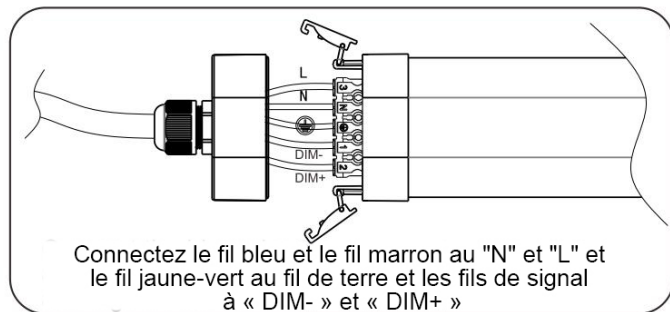

LED WORLD PRO

**Réglettes LED
Série EASY LINK**

MANUEL D'UTILISATION

LED WORLD PRO

Scannez
et découvrez !

Suspension

Câblage (standard)

Câblage (deux câbles à partir d'une seule extrémité)

Wiring (0/1-10V Dimmable & Dali)

Capacité de chargement

Modèle	Quantité de chargement/série		Quantité de chargement/série		Quantité de chargement/série	
Câble intérieur	3x1.5mm ²		3x2.5mm ²		5x2.5mm ²	
Tension d'entrée	230V	110V	230V	110V	230V	110V
20w	120pcs	60pcs	240pcs	120pcs	720pcs	360pcs
40w	60pcs	30pcs	120pcs	60pcs	360pcs	180pcs
60w	40pcs	20pcs	80pcs	40pcs	240pcs	120pcs

Réglage du commutateur DIP

En sélectionnant la combinaison sur le commutateur DIP, le luminaire peut être réglé avec précision pour différentes puissances et luminosités

Puissance Ajustable

	DIP 1	DIP 2	0.6M	1.2M	1.5m
ON	OFF	OFF	10W	20W	30W
	OFF	ON	14W	25W	40W
	ON	OFF	17W	30W	50W
	ON	ON	20W	40W	60W