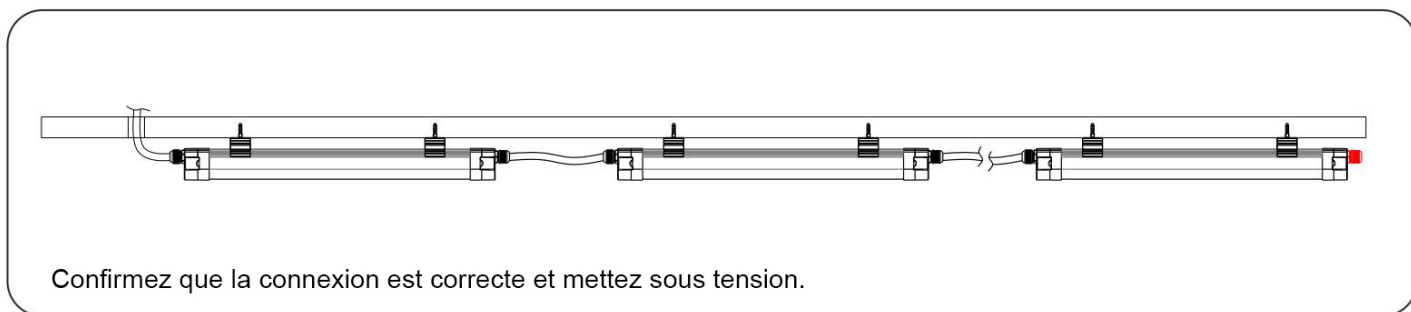

LED WORLD PRO

**Réglettes LED
Série EASY LINK**

MANUEL D'UTILISATION

LED WORLD PRO

Scannez
et découvrez !

Suspension

Câblage (standard)

Câblage (deux câbles à partir d'une seule extrémité)

Wiring (0/1-10V Dimmable & Dali)

Capacité de chargement

Modèle	Quantité de chargement/série		Quantité de chargement/série		Quantité de chargement/série	
Câble intérieur	3x1.5mm ²		3x2.5mm ²		5x2.5mm ²	
Tension d'entrée	230V	110V	230V	110V	230V	110V
20w	120pcs	60pcs	240pcs	120pcs	720pcs	360pcs
40w	60pcs	30pcs	120pcs	60pcs	360pcs	180pcs
60w	40pcs	20pcs	80pcs	40pcs	240pcs	120pcs

Réglage du commutateur DIP

En sélectionnant la combinaison sur le commutateur DIP, le luminaire peut être réglé avec précision pour différentes puissances et luminosités

Puissance Ajustable

	DIP 1	DIP 2	0.6M	1.2M	1.5m
ON	OFF	OFF	10W	20W	30W
	OFF	ON	14W	25W	40W
	ON	OFF	17W	30W	50W
	ON	ON	20W	40W	60W