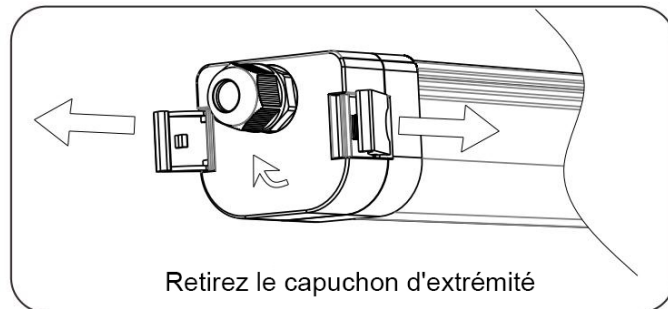

LED WORLD PRO

**Réglettes LED
Série EASY LINK**

MANUEL D'UTILISATION

LED WORLD PRO

Scannez
et découvrez !

Suspension

Câblage (standard)

Câblage (deux câbles à partir d'une seule extrémité)

Wiring (0/1-10V Dimmable & Dali)

Capacité de chargement

Modèle	Quantité de chargement/série		Quantité de chargement/série		Quantité de chargement/série	
Câble intérieur	3x1.5mm ²		3x2.5mm ²		5x2.5mm ²	
Tension d'entrée	230V	110V	230V	110V	230V	110V
20w	120pcs	60pcs	240pcs	120pcs	720pcs	360pcs
40w	60pcs	30pcs	120pcs	60pcs	360pcs	180pcs
60w	40pcs	20pcs	80pcs	40pcs	240pcs	120pcs

Réglage du commutateur DIP

En sélectionnant la combinaison sur le commutateur DIP, le luminaire peut être réglé avec précision pour différentes puissances et luminosités

Puissance Ajustable

	DIP 1	DIP 2	0.6M	1.2M	1.5m
ON	OFF	OFF	10W	20W	30W
	OFF	ON	14W	25W	40W
	ON	OFF	17W	30W	50W
	ON	ON	20W	40W	60W