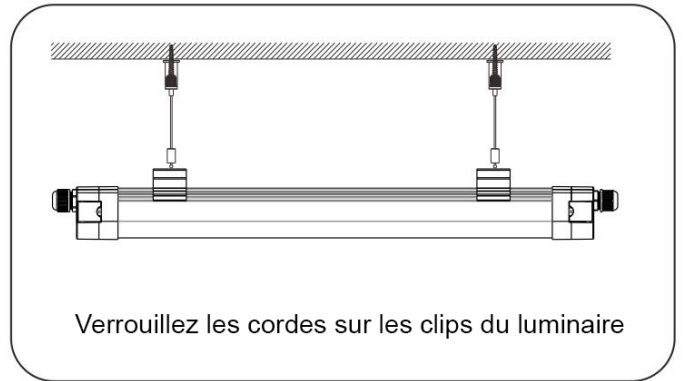

LED WORLD PRO

**Réglettes LED
Série EASY LINK**

MANUEL D'UTILISATION

LED WORLD PRO

Scannez
et découvrez !

Suspension

Câblage (standard)

Câblage (deux câbles à partir d'une seule extrémité)

Wiring (0/1-10V Dimmable & Dali)

Capacité de chargement

Modèle	Quantité de chargement/série		Quantité de chargement/série		Quantité de chargement/série	
Câble intérieur	3x1.5mm ²		3x2.5mm ²		5x2.5mm ²	
Tension d'entrée	230V	110V	230V	110V	230V	110V
20w	120pcs	60pcs	240pcs	120pcs	720pcs	360pcs
40w	60pcs	30pcs	120pcs	60pcs	360pcs	180pcs
60w	40pcs	20pcs	80pcs	40pcs	240pcs	120pcs

Réglage du commutateur DIP

En sélectionnant la combinaison sur le commutateur DIP, le luminaire peut être réglé avec précision pour différentes puissances et luminosités

Puissance Ajustable

	DIP 1	DIP 2	0.6M	1.2M	1.5m
ON	OFF	OFF	10W	20W	30W
	OFF	ON	14W	25W	40W
	ON	OFF	17W	30W	50W
	ON	ON	20W	40W	60W