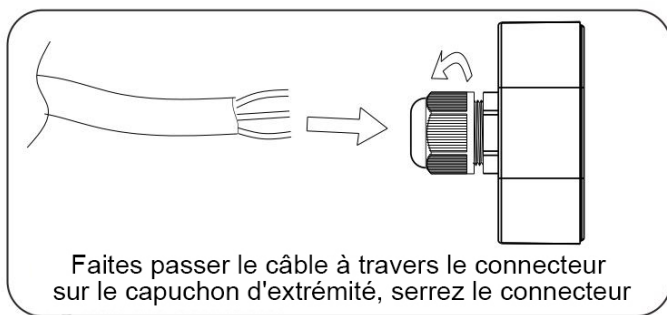

LED WORLD PRO

**Réglettes LED
Série EASY LINK**

MANUEL D'UTILISATION

LED WORLD PRO

Scannez
et découvrez !

Suspension

Câblage (standard)

Câblage (deux câbles à partir d'une seule extrémité)

Wiring (0/1-10V Dimmable & Dali)

Capacité de chargement

Modèle	Quantité de chargement/série		Quantité de chargement/série		Quantité de chargement/série	
Câble intérieur	3x1.5mm ²		3x2.5mm ²		5x2.5mm ²	
Tension d'entrée	230V	110V	230V	110V	230V	110V
20w	120pcs	60pcs	240pcs	120pcs	720pcs	360pcs
40w	60pcs	30pcs	120pcs	60pcs	360pcs	180pcs
60w	40pcs	20pcs	80pcs	40pcs	240pcs	120pcs

Réglage du commutateur DIP

En sélectionnant la combinaison sur le commutateur DIP, le luminaire peut être réglé avec précision pour différentes puissances et luminosités

Puissance Ajustable

	DIP 1	DIP 2	0.6M	1.2M	1.5m
ON	OFF	OFF	10W	20W	30W
	OFF	ON	14W	25W	40W
	ON	OFF	17W	30W	50W
	ON	ON	20W	40W	60W