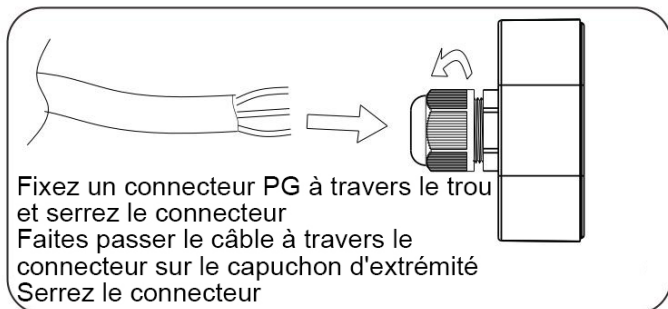

LED WORLD PRO

**Réglettes LED
Série EASY LINK**

MANUEL D'UTILISATION

LED WORLD PRO

Scannez
et découvrez !

Suspension

Câblage (standard)

Câblage (deux câbles à partir d'une seule extrémité)

Wiring (0/1-10V Dimmable & Dali)

Capacité de chargement

Modèle	Quantité de chargement/série		Quantité de chargement/série		Quantité de chargement/série	
Câble intérieur	3x1.5mm ²		3x2.5mm ²		5x2.5mm ²	
Tension d'entrée	230V	110V	230V	110V	230V	110V
20w	120pcs	60pcs	240pcs	120pcs	720pcs	360pcs
40w	60pcs	30pcs	120pcs	60pcs	360pcs	180pcs
60w	40pcs	20pcs	80pcs	40pcs	240pcs	120pcs