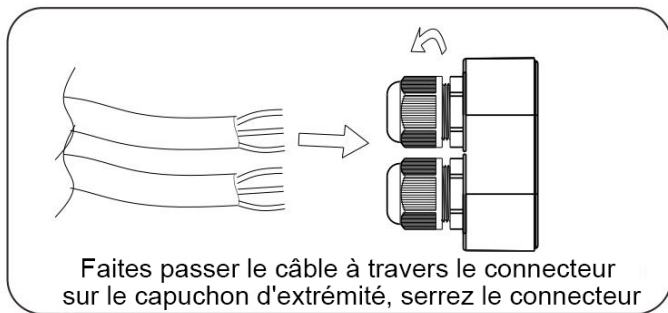

LED WORLD PRO

**Réglettes LED
Série EASY LINK**

MANUEL D'UTILISATION

LED WORLD PRO

Scannez
et découvrez !

Suspension

Câblage (standard)

Câblage (deux câbles à partir d'une seule extrémité)

Wiring (0/1-10V Dimmable & Dali)

Capacité de chargement

Modèle	Quantité de chargement/série		Quantité de chargement/série		Quantité de chargement/série	
Câble intérieur	3x1.5mm ²		3x2.5mm ²		5x2.5mm ²	
Tension d'entrée	230V	110V	230V	110V	230V	110V
20w	120pcs	60pcs	240pcs	120pcs	720pcs	360pcs
40w	60pcs	30pcs	120pcs	60pcs	360pcs	180pcs
60w	40pcs	20pcs	80pcs	40pcs	240pcs	120pcs

Réglage du commutateur DIP

En sélectionnant la combinaison sur le commutateur DIP, le luminaire peut être réglé avec précision pour différentes puissances et luminosités

Puissance Ajustable

	DIP 1	DIP 2	0.6M	1.2M	1.5m
ON	OFF	OFF	10W	20W	30W
	OFF	ON	14W	25W	40W
	ON	OFF	17W	30W	50W
	ON	ON	20W	40W	60W