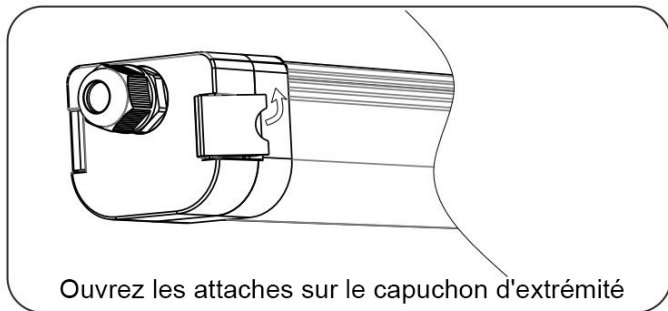

LED WORLD PRO

**Réglettes LED
Série EASY LINK**

MANUEL D'UTILISATION

LED WORLD PRO

Scannez
et découvrez !

Suspension

Câblage (standard)

Câblage (deux câbles à partir d'une seule extrémité)

Wiring (0/1-10V Dimmable & Dali)

Capacité de chargement

Modèle	Quantité de chargement/série		Quantité de chargement/série		Quantité de chargement/série	
Câble intérieur	3x1.5mm ²		3x2.5mm ²		5x2.5mm ²	
Tension d'entrée	230V	110V	230V	110V	230V	110V
20w	120pcs	60pcs	240pcs	120pcs	720pcs	360pcs
40w	60pcs	30pcs	120pcs	60pcs	360pcs	180pcs
60w	40pcs	20pcs	80pcs	40pcs	240pcs	120pcs

Réglage du commutateur DIP

En sélectionnant la combinaison sur le commutateur DIP, le luminaire peut être réglé avec précision pour différentes puissances et luminosités

Puissance Ajustable

	DIP 1	DIP 2	0.6M	1.2M	1.5m
ON	OFF	OFF	10W	20W	30W
	OFF	ON	14W	25W	40W
	ON	OFF	17W	30W	50W
	ON	ON	20W	40W	60W