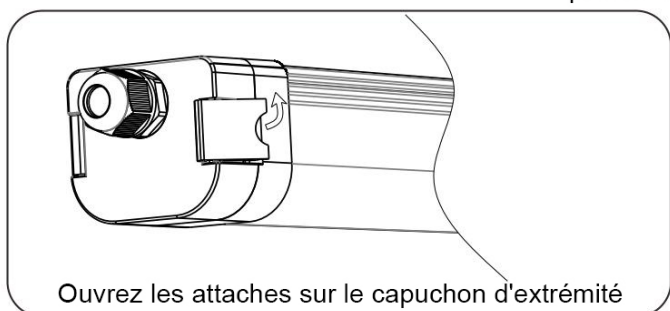

LED WORLD PRO

**Réglettes LED
Série EASY LINK**

MANUEL D'UTILISATION

LED WORLD PRO

Scannez
et découvrez !

Suspension

Câblage (standard)

Câblage (deux câbles à partir d'une seule extrémité)

Wiring (0/1-10V Dimmable & Dali)

Capacité de chargement

Modèle	Quantité de chargement/série		Quantité de chargement/série		Quantité de chargement/série	
Câble intérieur	3x1.5mm ²		3x2.5mm ²		5x2.5mm ²	
Tension d'entrée	230V	110V	230V	110V	230V	110V
20w	120pcs	60pcs	240pcs	120pcs	720pcs	360pcs
40w	60pcs	30pcs	120pcs	60pcs	360pcs	180pcs
60w	40pcs	20pcs	80pcs	40pcs	240pcs	120pcs

Réglage du commutateur DIP

En sélectionnant la combinaison sur le commutateur DIP, le luminaire peut être réglé avec précision pour différentes puissances et luminosités

Puissance Ajustable

	DIP 1	DIP 2	0.6M	1.2M	1.5m
ON	OFF	OFF	10W	20W	30W
	OFF	ON	14W	25W	40W
	ON	OFF	17W	30W	50W
	ON	ON	20W	40W	60W