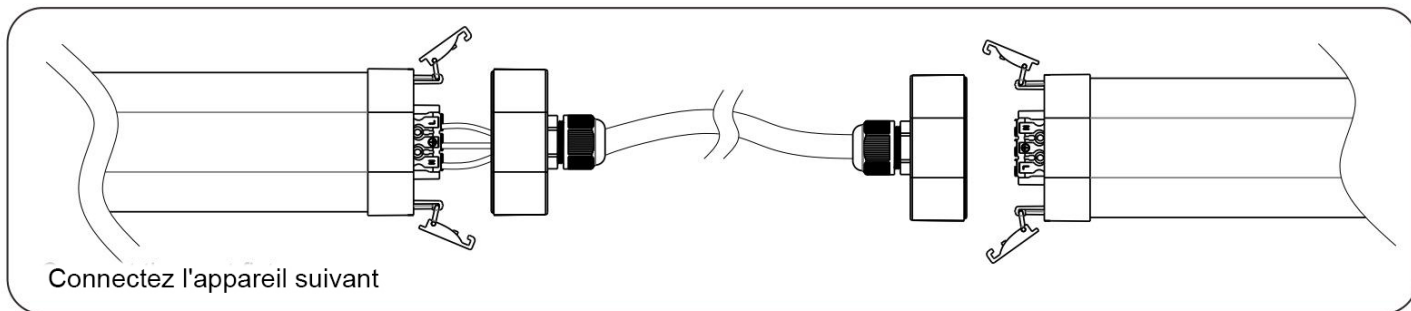

LED WORLD PRO

**Réglettes LED
Série EASY LINK**

MANUEL D'UTILISATION

LED WORLD PRO

Scannez
et découvrez !

Suspension

Câblage (standard)

Câblage (deux câbles à partir d'une seule extrémité)

Wiring (0/1-10V Dimmable & Dali)

Capacité de chargement

Modèle	Quantité de chargement/série		Quantité de chargement/série		Quantité de chargement/série	
Câble intérieur	3x1.5mm ²		3x2.5mm ²		5x2.5mm ²	
Tension d'entrée	230V	110V	230V	110V	230V	110V
20w	120pcs	60pcs	240pcs	120pcs	720pcs	360pcs
40w	60pcs	30pcs	120pcs	60pcs	360pcs	180pcs
60w	40pcs	20pcs	80pcs	40pcs	240pcs	120pcs

Réglage du commutateur DIP

En sélectionnant la combinaison sur le commutateur DIP, le luminaire peut être réglé avec précision pour différentes puissances et luminosités

Puissance Ajustable

	DIP 1	DIP 2	0.6M	1.2M	1.5m
ON	OFF	OFF	10W	20W	30W
	OFF	ON	14W	25W	40W
	ON	OFF	17W	30W	50W
	ON	ON	20W	40W	60W