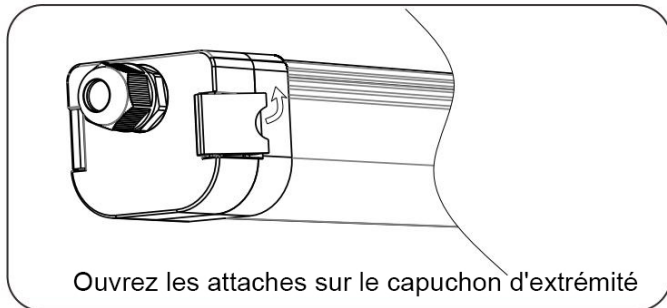

LED WORLD PRO

**Réglettes LED
Série EASY LINK**

MANUEL D'UTILISATION

LED WORLD PRO

Scannez
et découvrez !

Suspension

Câblage (standard)

Câblage (deux câbles à partir d'une seule extrémité)

Wiring (0/1-10V Dimmable & Dali)

Capacité de chargement

Modèle	Quantité de chargement/série		Quantité de chargement/série		Quantité de chargement/série	
Câble intérieur	3x1.5mm ²		3x2.5mm ²		5x2.5mm ²	
Tension d'entrée	230V	110V	230V	110V	230V	110V
20w	120pcs	60pcs	240pcs	120pcs	720pcs	360pcs
40w	60pcs	30pcs	120pcs	60pcs	360pcs	180pcs
60w	40pcs	20pcs	80pcs	40pcs	240pcs	120pcs

Réglage du commutateur DIP

En sélectionnant la combinaison sur le commutateur DIP, le luminaire peut être réglé avec précision pour différentes puissances et luminosités

Puissance Ajustable

	DIP 1	DIP 2	0.6M	1.2M	1.5m
ON	OFF	OFF	10W	20W	30W
	OFF	ON	14W	25W	40W
	ON	OFF	17W	30W	50W
	ON	ON	20W	40W	60W