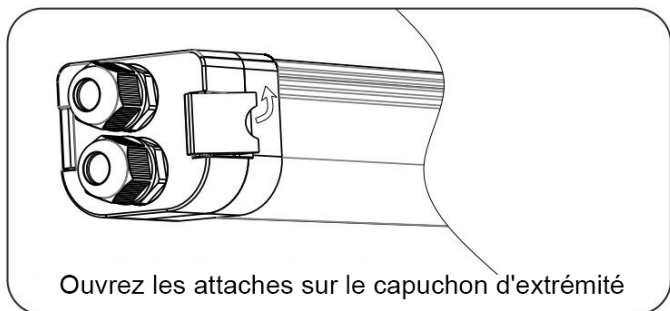

LED WORLD PRO

**Réglettes LED
Série EASY LINK**

MANUEL D'UTILISATION

LED WORLD PRO

Scannez
et découvrez !

Suspension

Câblage (standard)

Câblage (deux câbles à partir d'une seule extrémité)

Wiring (0/1-10V Dimmable & Dali)

Capacité de chargement

Modèle	Quantité de chargement/série		Quantité de chargement/série		Quantité de chargement/série	
Câble intérieur	3x1.5mm ²		3x2.5mm ²		5x2.5mm ²	
Tension d'entrée	230V	110V	230V	110V	230V	110V
20w	120pcs	60pcs	240pcs	120pcs	720pcs	360pcs
40w	60pcs	30pcs	120pcs	60pcs	360pcs	180pcs
60w	40pcs	20pcs	80pcs	40pcs	240pcs	120pcs