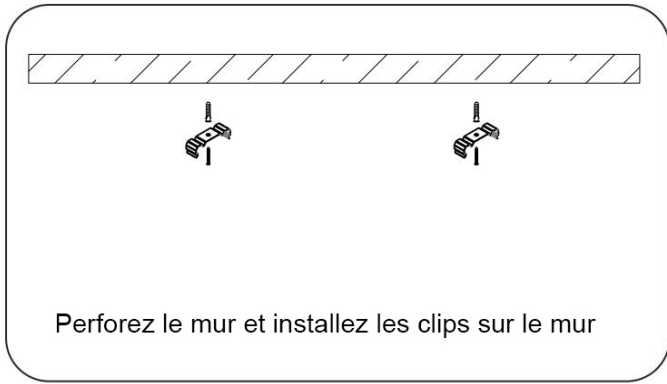

LED WORLD PRO

**Réglettes LED
Série EASY LINK**

MANUEL D'UTILISATION

LED WORLD PRO

Scannez
et découvrez !

Suspension

Câblage (standard)

Câblage (deux câbles à partir d'une seule extrémité)

Wiring (0/1-10V Dimmable & Dali)

Capacité de chargement

Modèle	Quantité de chargement/série		Quantité de chargement/série		Quantité de chargement/série	
Câble intérieur	3x1.5mm ²		3x2.5mm ²		5x2.5mm ²	
Tension d'entrée	230V	110V	230V	110V	230V	110V
20w	120pcs	60pcs	240pcs	120pcs	720pcs	360pcs
40w	60pcs	30pcs	120pcs	60pcs	360pcs	180pcs
60w	40pcs	20pcs	80pcs	40pcs	240pcs	120pcs

Réglage du commutateur DIP

En sélectionnant la combinaison sur le commutateur DIP, le luminaire peut être réglé avec précision pour différentes puissances et luminosités

Puissance Ajustable

	DIP 1	DIP 2	0.6M	1.2M	1.5m
ON	OFF	OFF	10W	20W	30W
	OFF	ON	14W	25W	40W
	ON	OFF	17W	30W	50W
	ON	ON	20W	40W	60W