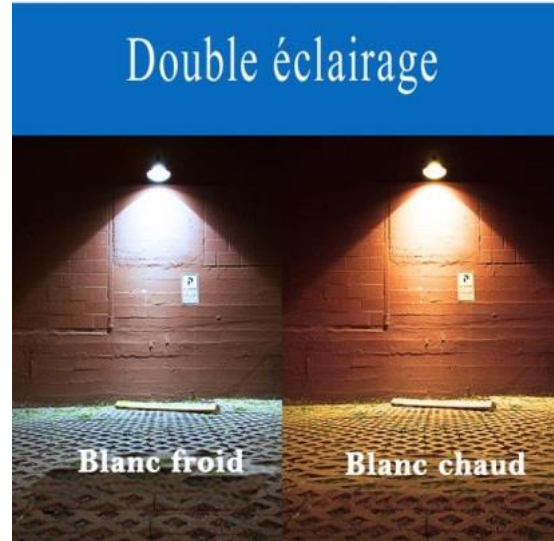

Spécifications techniques

Rendu lumineux	50 Watts
Norme	IP65
Couleur d'éclairage	3000k / 6000k (Commutation pat télécommande)
Durée de vie minimum	10 000 Heures
Durée d'éclairage	- Luminosité standard : 7 - 8 Heures - Haute luminosité : 4 - 5 Heures - Mode intelligent : 12 - 15 Heures
Fréquence	50 - 60 Hz
Dimensions	- Lampe : 24 x 16 cm (chapeau) - Panneau : 15 x 18 cm
Panneau solaire	5V x 3 Watts, verre trempé monocristallin
Batterie	18650 A 3.7V / 4000mAH
Source lumineuse	Ampoule 3 Watts en ABS
Type de montage	Mural / Au plafond
Interrupteur	Manuel + éclairage contrôlé
Temps de charge	>8 Heures
Portée de la télécommande	20 mètres
Longueur du câble	5 mètres
Poids unitaire	1.5 Kg
Certification	CE & ROHS