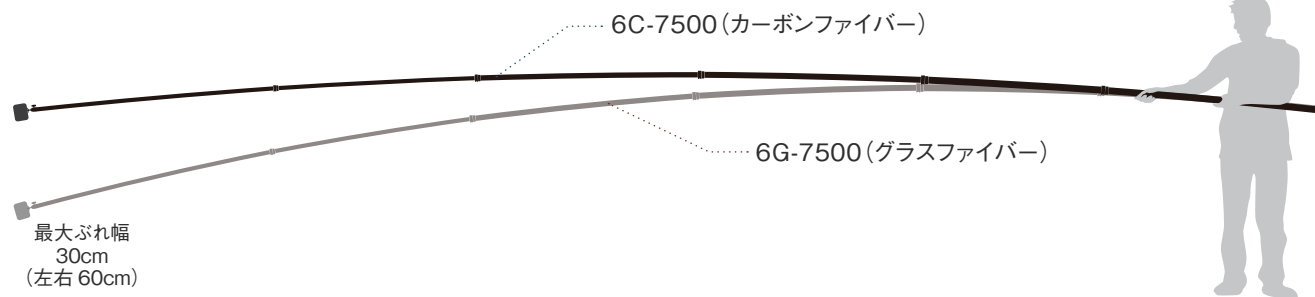

水平状態でのたわみ比較

両製品の先端にカメラ(重量: 約180g)を取り付けて検証。