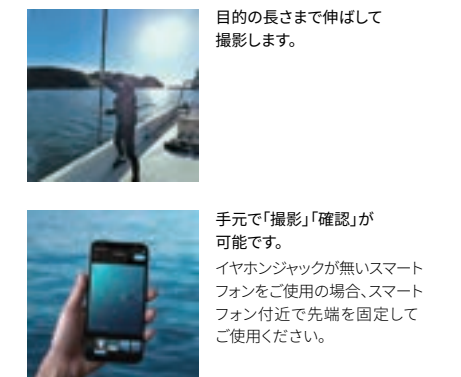

7.5mまで伸びるBi RodとWireless Line(特許取得済)の併用で、水中撮影・水中点検を安全、簡単に。

水中だけではなく、地上でも電波状況の悪い場所で電波強度の確保がしやすくなります。

Wireless Lineの特徴

水中ではWi-Fiは切断されてしまうため、防水カメラをWi-Fiで接続し、映りを確認しながら撮影するということは、これまではできませんでした。お持ちの防水カメラとスマホ(タブレット)をWireless Lineで接続すればそれだけで、水中映像を地上から確認しつつ、カメラの操作ができます。

Wireless LineがWi-Fiをキャッチして地上まで電波をお届け。特別な工具や加工は必要ありません。

Bi Rod × Wireless Lineの使い方

1 必要なものを準備する

2 Bi Rod にカメラをセットし、スマホとカメラを Wi-Fi 接続する

3 実際に撮影する

Bi Wireless Line

ワイヤレスライン

セット内容：ケーブル 1本(外径5mm)、両面テープ 5枚、スプリングスナップ×5個、固定用ベルト 3個