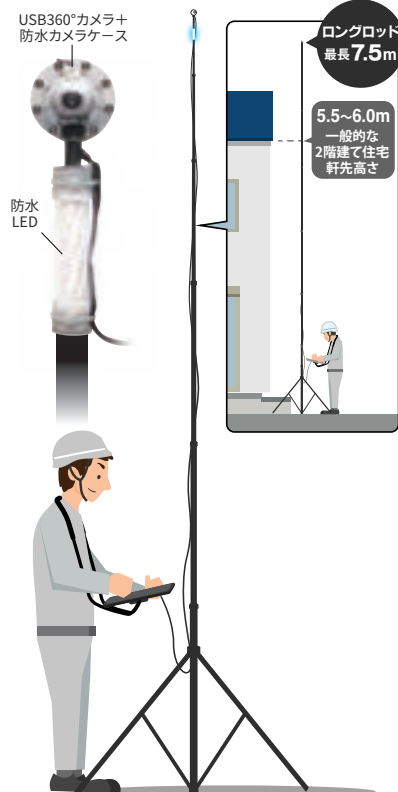

"ALL IN ONE"

	基本セット①	防水セット①	基本セット② <LED付き>	防水セット② <LED付き>
5m/8m USB360°カメラ	●	●	●	●
Bi Rod三脚セット(専用ケース付き)	●	●	●	●
8インチタブレット(首掛け式タブレットホルダー)	●	●	●	●
キャリーバッグ	●	●	●	●
防水カメラケース		●		●
高輝度防水LED(電池BOX付) 単3電池×8使用(別売)			●	●
付属品				
Ri Rod見逃サーズ3m グラスファイバー製	G80201 ¥51,700	G80202 ¥57,200	G80203 ¥60,500	G80204 ¥66,000
Bi Rod見逃サーズ4.5m グラスファイバー製	G80205 ¥62,700	G80206 ¥68,200	G80207 ¥71,500	G80208 ¥77,000
Bi Rod見逃サーズ7.5m カーボンファイバー製	G80209 ¥113,080	G80210 ¥118,580	G80211 ¥121,880	G80212 ¥127,380
ロングロッド				

アクセサリ ●高輝度防水LED(電池BOX付)ユニット ¥9,900 / ●キャリーバック ¥5,500

※防水カメラケースとカメラ、LEDとカメラは取り外しできません。 ※価格はすべて税込