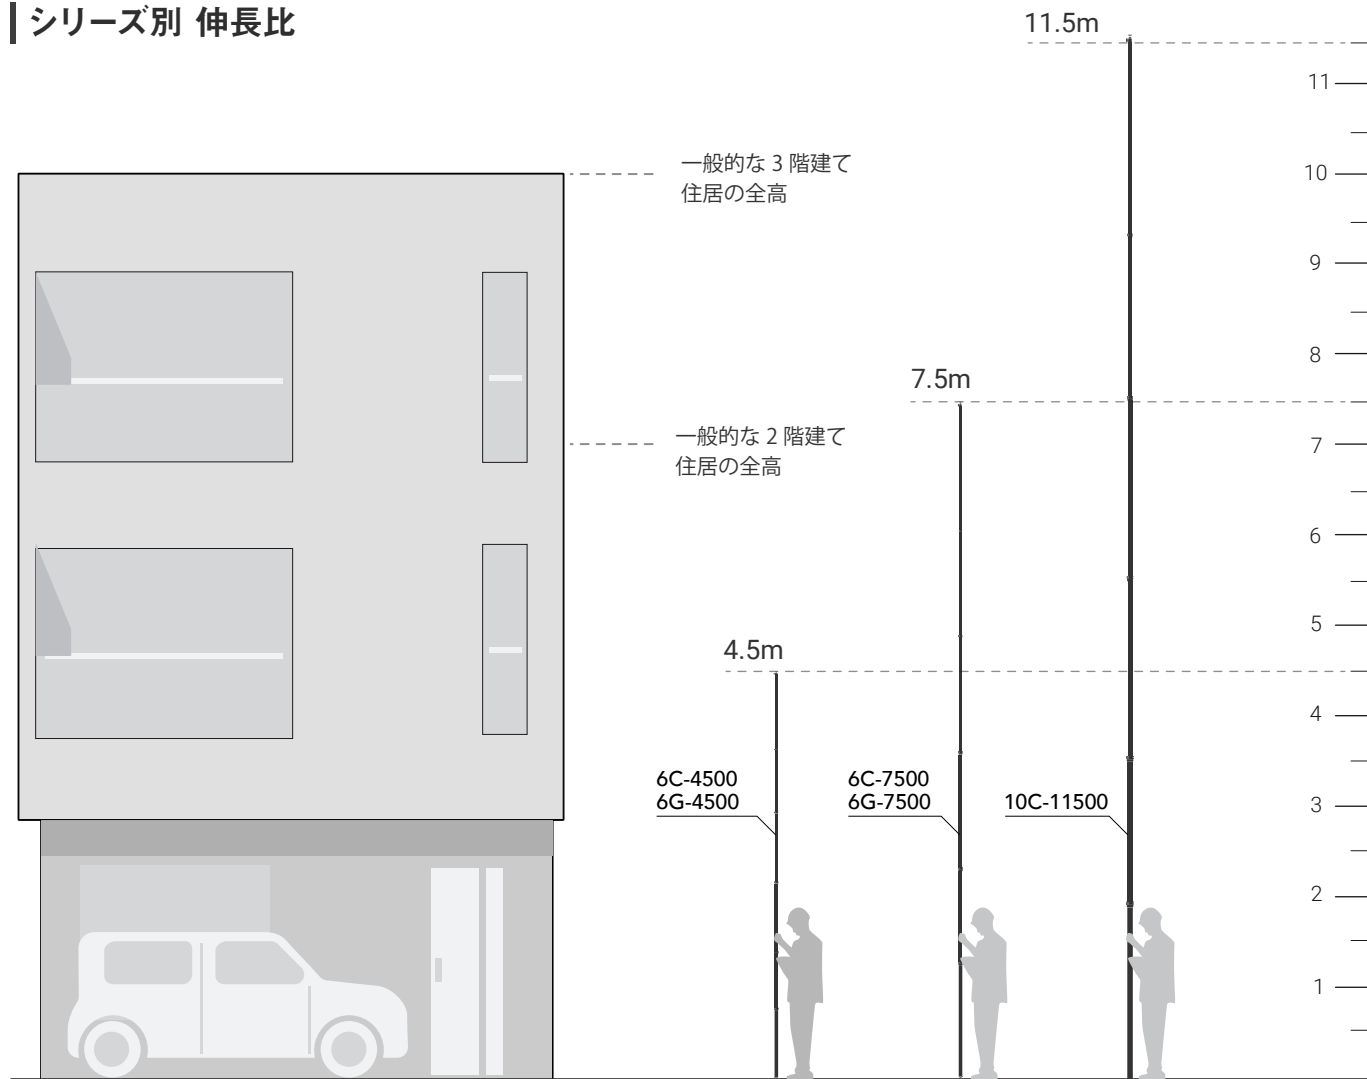

シリーズ別 伸長比

カーボンファイバー / グラスファイバー 材質の違い

Bi Rodはカーボンファイバー製、グラスファイバー製の2種類で製品展開をしています。※製品名に【C】表記があればカーボンファイバー製、【G】表記があればグラスファイバー製です。カーボンファイバー製はグラスファイバー製に比べ高価ではありますが、伸ばした際のしなりが少なく、軽量なので扱いやすいです。

またBi Rodは製品によって耐荷重(取り付けることができるカメラの重さの上限設定)が異なります。カーボン製の方が頑丈で安定しているため、耐荷重が高く設定されています。

※11.5mタイプ「10C-11500」はカーボンファイバー製のための展開。

水平状態でのたわみ比較

両製品の先端にカメラ(重量: 約180g)を取り付けて検証。

11.5m SERIES

主に点検撮影用途において「3階建て住宅の屋根撮影」を想定した11.5mのBi Rodシリーズ最長モデルです。

本体材質は軽量・安定・高剛性があるカーボンファイバー製。専用ハードケースが付属し、持ち運びにも便利です。

NEW

10C-11500三脚SET

11.5m カーボンファイバー ロッド三脚セット

伸長: 11,500mm 縮長: 1,700mm

重量: 4.9kg 耐荷重: 300g

フットペダル、専用ハードケース付属

4967574595867

G80237

¥138,380 (税込)

10C-11500

11.5m カーボンファイバーロッド単体

伸長: 11,500mm 縮長: 1,700mm

重量: 3.5kg 耐荷重: 300g

フットペダル、専用ハードケース付属

4967574590763

G80078

¥118,800 (税込)