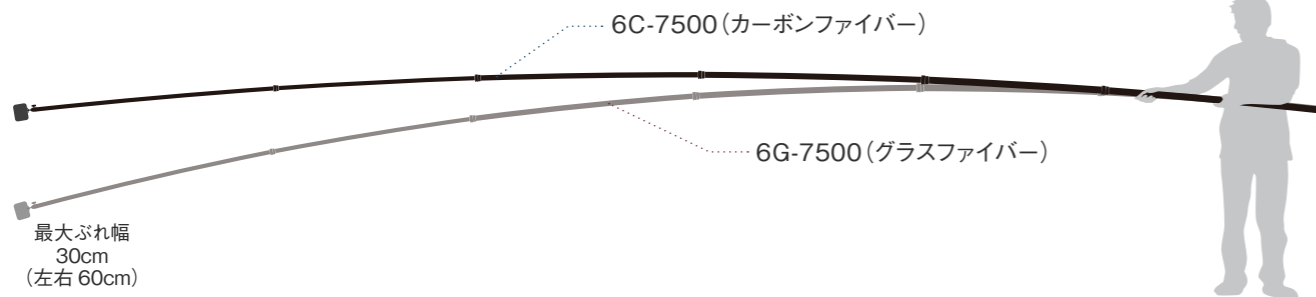

水平状態でのたわみ比較

両製品の先端にカメラ(重量: 約180g)を取り付けて検証。