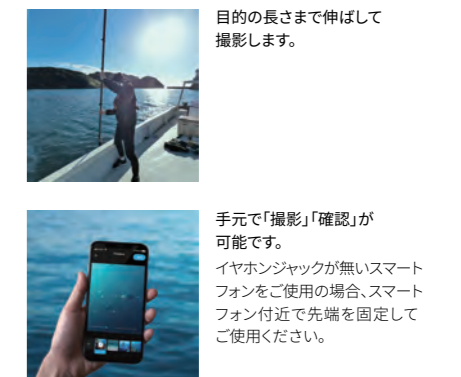

3 実際に撮影する

Bi Wireless Line

ワイヤレスライン

セット内容：ケーブル 1本(外径5mm)、両面テープ 5枚、スプリングスナップ×5個、固定用ベルト 3個

6mタイプ	10mタイプ
ケーブル全長：600mm 重量：280g 4967574392596 G80029	ケーブル全長：1,000mm 重量：460g 4967574392602 G80030
¥4,950 (税込)	¥5,500 (税込)

Bi Wireless Line -Custom Order-

ワイヤレスライン (特注モデル)

※通常品より太く硬いケーブルを使用しています。
セット内容：ケーブル 1本(外径7.5mm)、両面テープ 5枚、固定用ベルト 3個

10mタイプ	20mタイプ	50mタイプ	100mタイプ
ケーブル全長：1,000mm 重量：480g 4967574592019 G80082	ケーブル全長：2,000mm 重量：900g 4967574591999 G80058	ケーブル全長：5,000mm 重量：1,900g 4967574592002 G80059	ケーブル全長：10,000mm 重量：3,800g 4967574592026 G80083
¥8,250 (税込)	¥11,000 (税込)	¥29,700 (税込)	¥55,000 (税込)