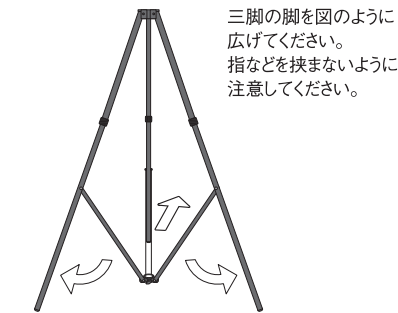

保管用 ご使用前に必ずお読みください。

BiRod

Bi Rod 7500 専用三脚(伸縮式) 取扱説明書

2版

このたびは<Bi Rod 7500 専用三脚(伸縮式)>をお買い上げいただきありがとうございます。
本品は高所撮影用一脚「Bi Rodシリーズ」に用いるアクセサリーです。
ご使用になる前に必ずこの取扱説明書をよくお読みいただき、内容をよくご理解の上、
ご使用ください。▲危険・△警告の項目は、事故を未然に防ぐために厳守してください。
本書を紛失された場合は、Bi Rodオフィシャルサイト (<https://www.birodstore.com>)
にも掲載しておりますので、プリントアウトして保管してください。

1.各部名称

2.使用方法

①角度・脚の長さを調節

調節ネジをゆるめて手で脚の長さを調節し、調節ネジをしっかりと締めて固定してください。強く引っ張ると脚が抜ける恐れがあります。
※脚が動かないことを確認してください。

※水平器のゲージが中央にくるように調整してください。

②ロッドを固定

ロッドを上軸ロッドスペーサーの穴に差し込みます。下軸ロッドスペーサーの穴にも通し、固定ネジを回しロッドを固定してください。

※ネジはあまり強く締めないでください。ロッド破損の原因となります。

△安全上のご注意

●この製品は「Bi Rod 6C(G)-7500」の専用三脚です。「Bi Rod 6G-2000」「Bi Rod 6C(G)-4500」「Bi Rod 10C-11500」や他製品にはご使用いただけません。●「Bi Rod 6C(G)-7500」を取付ける際は、しっかりと固定してください。転倒などの危険があります。●本製品は「Bi Rod 6C(G)-7500」を取付けてご使用の際、転倒や揺れなどの防止を保証するものではありません。●周囲の人や物の安全が確保できない場所での使用はしないでください。●人混みや不安定な場所、強風、突風下など悪天候時は使用しないでください。転倒などの事故につながる恐れがございます。●脚を思い切り引っ張ると引き抜ける恐れがございます。各脚の長さの調整の際は慎重に調整してください。またロッドをセットした状態で長さ調整を行うと転倒する恐れがございますのでご注意ください。●取扱い、使用の際は指などを挟まないように注意してください。●落としたりぶつたりして強い振動や衝撃を与えないでください。また改造、分解などをしないでください。故障、破損の原因となります。●小さなお子様の手の届かないところで使用及び保管してください。●異常に気づいたら直ちに使用を止めてお客様サポートまでご連絡ください。

・本書は「Bi Rod6C(G)-7500専用三脚」の取扱説明書です。本書の記載内容は説明のためのものであり、一部形状などが異なる場合があります。・本書に記載された商品の仕様、デザイン、その他の内容については改良のため予告なく変更されることがあります。・本製品の使用に際しては、本書に記載した使用方法にしたがってご使用ください。特に「安全上のご注意」に記載された内容は厳守してください。・本書の内容についてご不明な点や誤り、記載漏れなどお気付きの点がございましたら、お手数ですが弊社までご連絡ください。・本製品の使用により万一損害が生じた場合や、逸失利益、または第三者からのいかなる請求に関しても、当社では一切その責任を負いかねますので予めご了承ください。

保証規定