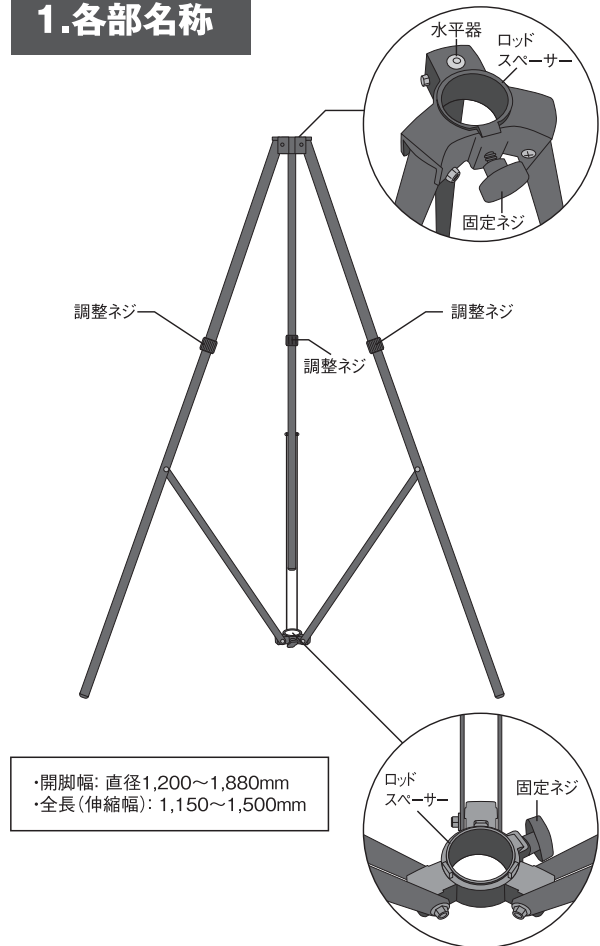

保管用 ご使用前に必ずお読みください。

BiRod

Bi Rod 7500 専用三脚(伸縮式) 取扱説明書

2版

このたびは<Bi Rod 7500 専用三脚(伸縮式)>をお買い上げいただきありがとうございます。
本品は高所撮影用一脚「Bi Rodシリーズ」に用いるアクセサリーです。
ご使用になる前に必ずこの取扱説明書をよくお読みいただき、内容をよくご理解の上、
ご使用ください。▲危険・△警告の項目は、事故を未然に防ぐために厳守してください。
本書を紛失された場合は、Bi Rodオフィシャルサイト (<https://www.birodstore.com>)
にも掲載しておりますので、プリントアウトして保管してください。

1.各部名称

2.使用方法

①角度・脚の長さを調節