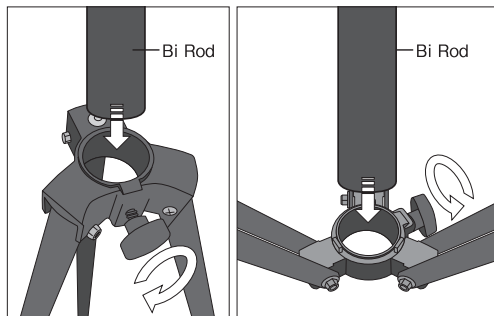

②ロッドを固定

ロッドを上軸ロッドスペーサーの穴に差し込みます。下軸ロッドスペーサーの穴にも通し、固定ネジを回しロッドを固定してください。

※ネジはあまり強く締めないでください。ロッド破損の原因となります。