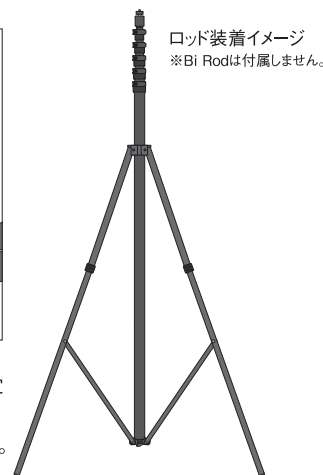

△安全上のご注意

●この製品は「Bi Rod 6C(G)-7500」の専用三脚です。「Bi Rod 6G-2000」「Bi Rod 6C(G)-4500」「Bi Rod 10C-11500」や他製品にはご使用いただけません。●「Bi Rod 6C(G)-7500」を取付ける際は、しっかりと固定してください。転倒などの危険があります。●本製品は「Bi Rod 6C(G)-7500」を取付けてご使用の際、転倒や揺れなどの防止を保証するものではありません。●周囲の人や物の安全が確保できない場所での使用はしないでください。●人混みや不安定な場所、強風、突風下など悪天候時は使用しないでください。転倒などの事故につながる恐れがございます。●脚を思い切り引っ張ると引き抜ける恐れがございます。各脚の長さの調整の際は慎重に調整してください。またロッドをセットした状態で長さ調整を行うと転倒する恐れがございますのでご注意ください。●取扱い、使用の際は指などを挟まないように注意してください。●落としたりぶつたりして強い振動や衝撃を与えないでください。また改造、分解などをしないでください。故障、破損の原因となります。●小さなお子様の手の届かないところで使用及び保管してください。●異常に気づいたら直ちに使用を止めてお客様サポートまでご連絡ください。

・本書は「Bi Rod6C(G)-7500専用三脚」の取扱説明書です。本書の記載内容は説明のためのものであり、一部形状などが異なる場合があります。・本書に記載された商品の仕様、デザイン、その他の内容については改良のため予告なく変更されることがあります。・本製品の使用に際しては、本書に記載した使用方法にしたがってご使用ください。特に「安全上のご注意」に記載された内容は厳守してください。・本書の内容についてご不明な点や誤り、記載漏れなどお気付きの点がございましたら、お手数ですが弊社までご連絡ください。・本製品の使用により万一損害が生じた場合や、逸失利益、または第三者からのいかなる請求に関しても、当社では一切その責任を負いかねますので予めご了承ください。

保証規定

1. 取扱説明書に従った正常な使用状態で故障した場合は、お買い上げ後1年間無料で修理いたします。
2. 修理の必要が生じた場合は、製品と本書をお買い上げの販売店または株式会社ルミカへご持参またはご送付ください。
3. 修理品のご持参およびお持ち帰りの交通費、またご送付される場合の送料および諸掛かりは、お客さまのご負担とさせていただきます。なお、ご送付の場合は適切な梱包の上、紛失防止のため受け渡しの確認ができる手段(簡易書留や宅配)をご利用ください。
4. 無償交換の場合、在庫状況により代替品に変更になる場合があります。保証期間内でも次の場合は有料修理になります。
   1. 不適切な使用や過剰な使用および取扱い不注意による故障。
   2. 火災・地震・水害および盗難等の災害による故障。
   3. 使用中に生じたキズなどの外観上の変化。
   4. 消耗品および付属品の交換。
   5. 本書の提示がない場合および必要事項(お買い上げ日、販売店名等)の記入がない場合。
5. 本書は日本国内においてのみ有効です。また本書の再発行はいたしませんので大切に保管してください。

※この保証書によってお客様の法律上の権利を制限するものではありません。

LUMICA

Bi Rod 7500 専用三脚(伸縮式)

保証期間中に万一故障が発生した場合は、本書を提示の上、お買い上げの販売店または株式会社ルミカに修理をご依頼ください。
(なお、修理のご依頼にかかわる諸掛かり(交通費、送料など)は、お客様のご負担とさせていただきます。)

商品コード: G80014

保証期間: 本体お買い上げ日より1年間

お買い上げ日: 年 月 日

お客様名:

ご住所:

電話:

販売店名:

ご住所:

電話:

印

■製品に関するお問合せはこちら■

お客様サポート: TEL:0120-00-3930

受付時間: 9:00 ~ 17:30 (土・日・祝日を除く)

輸入発売元

LUMICA 株式会社ルミカ

〒811-3136 福岡県古賀市糸ヶ浦 65

www.lumica.co.jp

お問合わせフォーム

MADE IN CHINA

お客様の個人情報のお取り扱いについて

株式会社ルミカはお客様よりお知らせいただいた個人情報を、ご相談への対応や修理およびその確認などのために利用させていただきます。その内容の記録を残すことがあります。なお法令上の義務により開示を求められた場合、その他正当な理由がある場合を除き、当社以外の第三者に個人情報を開示・提供いたしません。これを全ての役員及び従業員に周知徹底し、個人情報の保護に努めます。