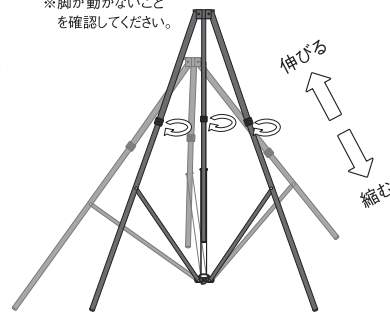

調節ネジをゆるめて手で脚の長さを調節し、調節ネジをしっかりと締めて固定してください。強く引っ張ると脚が抜ける恐れがあります。
※脚が動かないことを確認してください。

※水平器のゲージが中央にくるように調整してください。