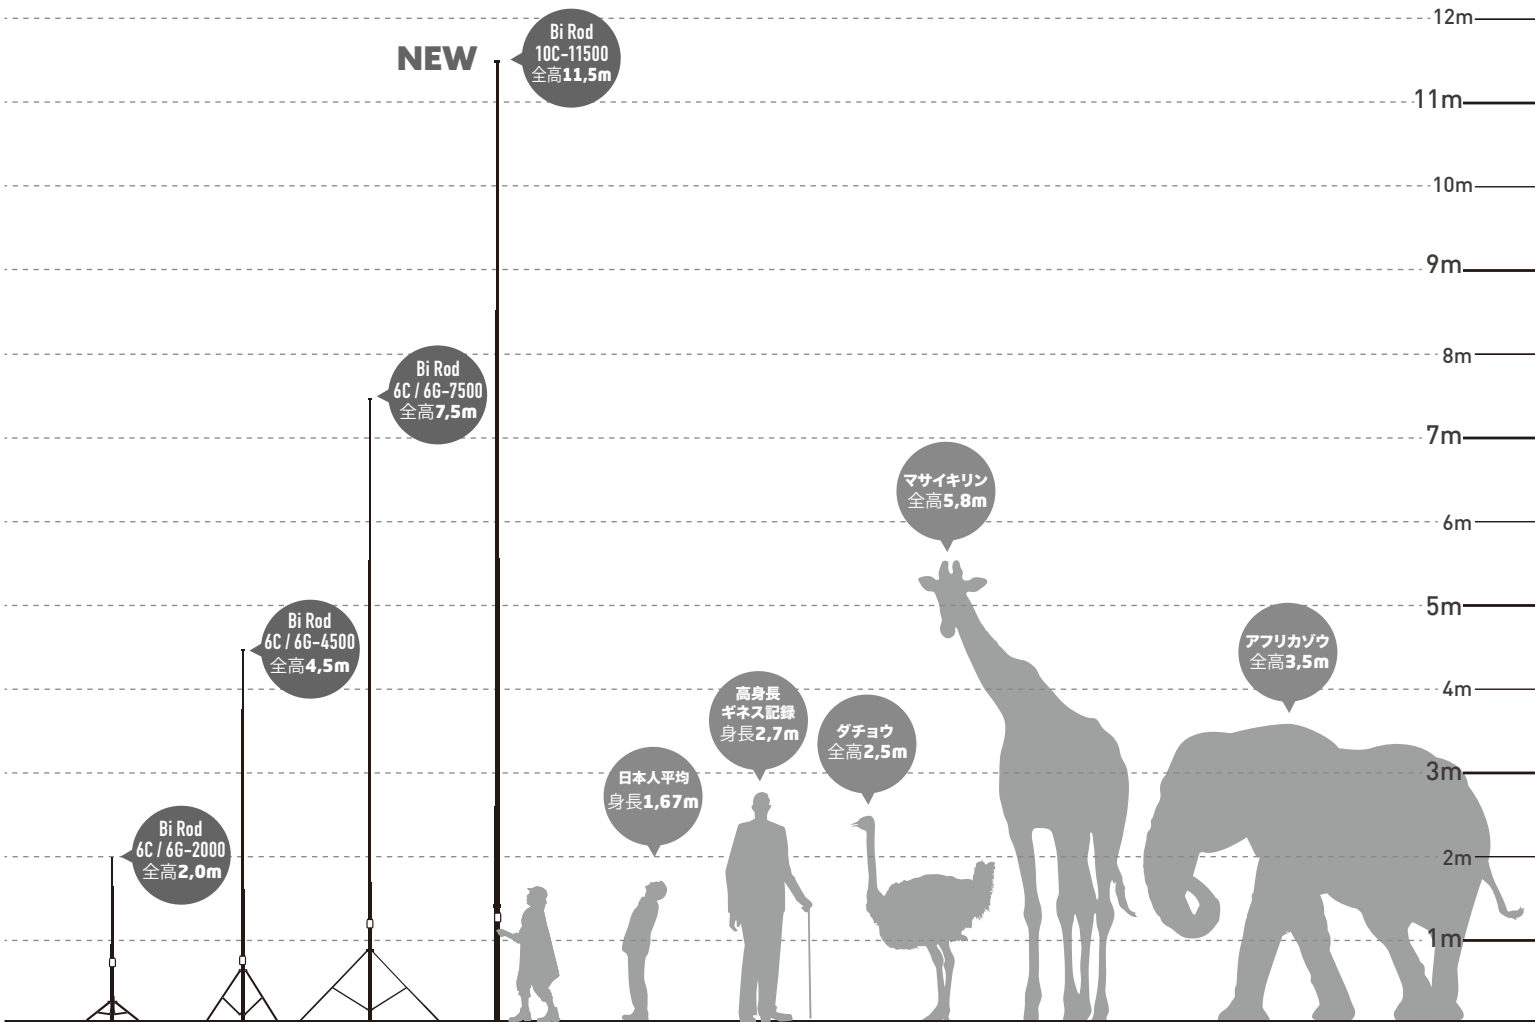

NEW

Bi Rod
10C-11500
全高**11,5m**

Bi Rod
6C / 6G-7500
全高**7,5m**

Bi Rod
6C / 6G-4500
全高**4,5m**

Bi Rod
6C / 6G-2000
全高**2,0m**

日本人平均
身長**1,67m**

高身長
ギネス記録
身長**2,7m**

ダチョウ
全高**2,5m**

マサイキリン
全高**5,8m**

アフリカゾウ
全高**3,5m**

12m
11m
10m
9m
8m
7m
6m
5m
4m
3m
2m
1m