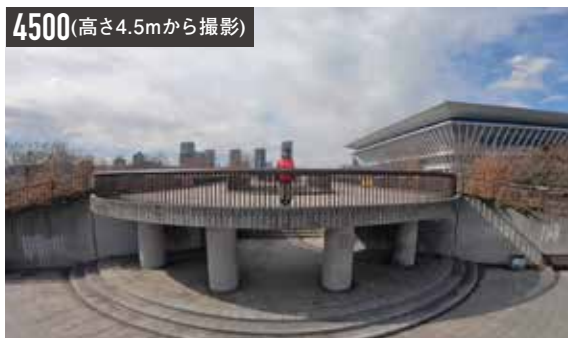

G(ガラスファイバー)シリーズユーザー

価格重視ですね。7.5mを買って5mくらいまで伸ばして使えばそんなにゆれは気にらないですよ。機材にもよりますけど。

BiRod シリーズ 比較

11500 (高さ11.5mから撮影)

7500 (高さ7.5mから撮影)

4500 (高さ4.5mから撮影)

2000 (高さ2.0mから撮影)

NEW 10C-11500
11.5m

一般的な
3階建住居

6C/G-7500
7.5m

6C/G-4500
4.5m

6C/G-2000
2.0m

サイズ比較表
(縮長時)

Photo by Akiko Sakurai

ワイヤレスライン **Bi Wireless Line** 特許取得済

Wi-Fiでのリモート撮影・モニタリングを水中でも可能にする、水中撮影ケーブル。水中だけではなく、地上でも電波状況の悪い場所で電波強度の確保がしやすくなります。