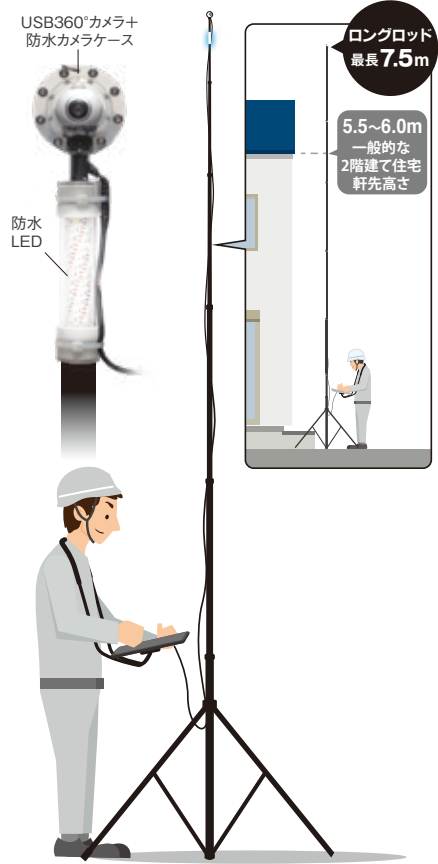

“ALL IN ONE”