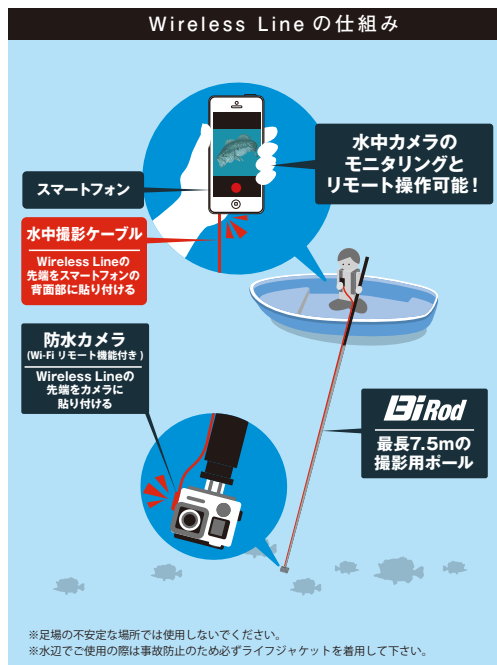

一般的な
3階建住居

6C/G-7500
7.5m

6C/G-4500
4.5m

6C/G-2000
2.0m

サイズ比較表
(縮長時)

Photo by Akiko Sakurai

ワイヤレスライン **Bi Wireless Line** 特許取得済

Wi-Fiでのリモート撮影・モニタリングを水中でも可能にする、水中撮影ケーブル。水中だけではなく、地上でも電波状況の悪い場所で電波強度の確保がしやすくなります。

※両端の仕様変更可能です。※特別サイズ承ります。

※20m~100mタイプは受注生産のため、2週間前後お時間をいただきます。別途ご相談ください。

Wireless Line 使用方法

- Wireless Lineの先端をカメラに貼り付け、※1片方の先端をスマートフォンのイヤホンジャックに接続する。
- スマートフォンとカメラのWi-Fiを接続する。
- Bi Rodをのぼす。
- カメラを水中へ
- スマートフォンからモニタリング、撮影が可能に!