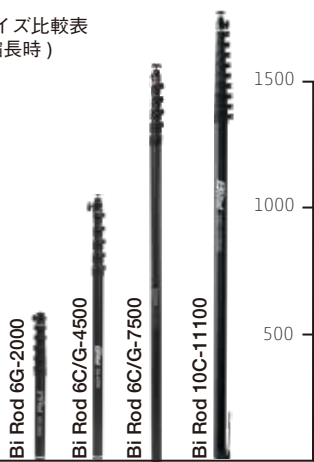

G(ガラスファイバー)シリーズユーザー

価格重視ですね。7.5mを買って5mくらいまで伸ばして使えばそんなにゆれは気にらないですよ。機材にもよりますけど。

BiRod シリーズ 比較

11500 (高さ11.5mから撮影)

7500 (高さ7.5mから撮影)

4500 (高さ4.5mから撮影)

2000 (高さ2.0mから撮影)

NEW 10C-11500
11.5m

一般的な
3階建住居

6C/G-7500
7.5m

6C/G-4500
4.5m

6C/G-2000
2.0m

サイズ比較表
(縮長時)

Photo by Akiko Sakurai

ワイヤレスライン **Bi Wireless Line** 特許取得済

Wi-Fiでのリモート撮影・モニタリングを水中でも可能にする、水中撮影ケーブル。水中だけではなく、地上でも電波状況の悪い場所で電波強度の確保がしやすくなります。

6m	G80029 Bi Wireless Line 6m ¥4,500(税抜)
10m	G80030 Bi Wireless Line 10m ¥5,000(税抜)
20m	G80058 Bi Wireless Line 20m ¥10,000(税抜)
50m	G80059 Bi Wireless Line 50m ¥27,000(税抜)
100m	V10217 Bi Wireless Line 100m ¥50,000(税抜)