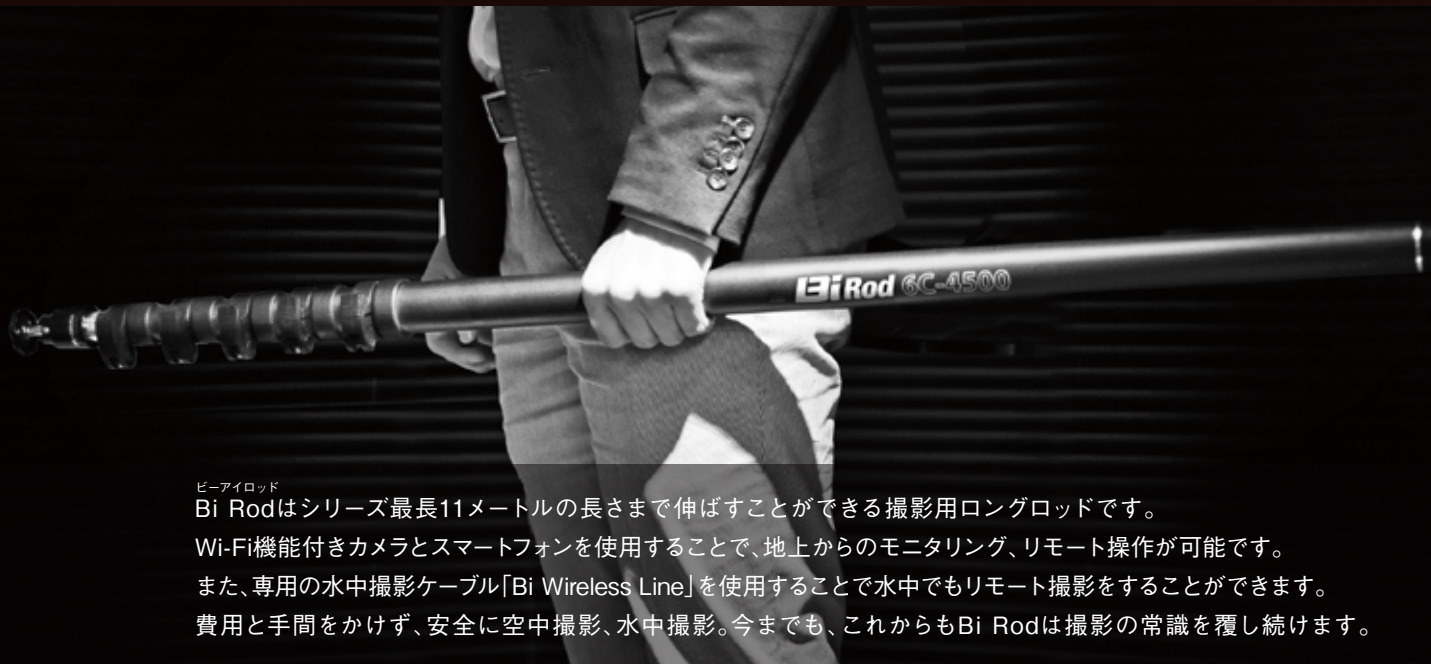

ピーアイロッド

Bi Rodはシリーズ最長11メートルの長さまで伸ばすことができる撮影用ロングロッドです。

Wi-Fi機能付きカメラとスマートフォンを使用することで、地上からのモニタリング、リモート操作が可能です。

また、専用の水中撮影ケーブル「Bi Wireless Line」を使用することで水中でもリモート撮影をすることができます。

費用と手間をかけず、安全に空中撮影、水中撮影。今までも、これからもBi Rodは撮影の常識を覆し続けます。