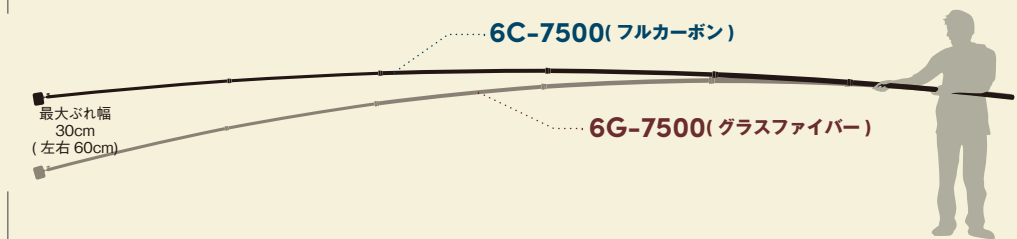

Comparison 7500(7.5m) シリーズで比較!

フルカーボン FULL CARBON 6C-7500	VS	ガラスファイバー GLASS FIBER 6G-7500
😊 1.6kg	重量	😊 1.8kg
😞 ¥56,800	価格	😊 ¥23,100
😊 ほぼなし	しなり	😞 すごいゆれる

本体の重量はそんなに変わらないけど、“値段”と“しなりやすさ”が大きく違うんだね～！
安いほうが良いけど、「すごいゆれる」ってどれくらい揺れるんだろう・・・。

水平状態でのたわみ比較

両製品の先端にカメラ(重量: 約 180g)を取り付けて検証。

うーん、そんなに変わらない??
と思ったあなた! 比較動画
を見ると、しなり方が大きく違う
ことがわかりますよ～!

たわみ比較を
動画で
CHECK!!

Users Voice ユーザーの声

C(カーボン)シリーズユーザー

ガラスファイバーに比べると高いけど、しなりが少ないのは魅力的! 精神的に余裕が出るので安心して撮影に臨めます。

G(ガラスファイバー)シリーズユーザー

価格重視ですね。7.5mを買って5mくらいまで伸ばして使えばそんなにゆれは気にらないですよ。機材にもよりますけど。

BiRod シリーズ 比較

11500 (高さ11.5mから撮影)

7500 (高さ7.5mから撮影)

4500 (高さ4.5mから撮影)

2000 (高さ2.0mから撮影)

NEW 10C-11500
11.5m