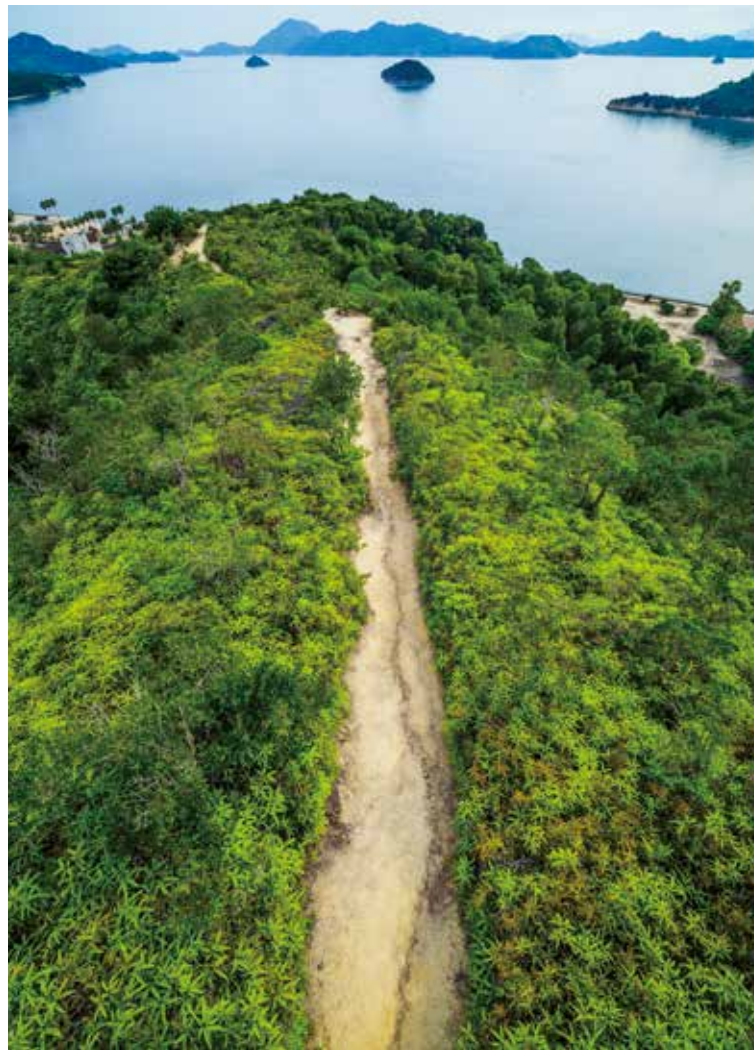

by Takuma Kimura Bi Rod 6C-7500使用

木村 琢磨_Takuma Kimura

デザイン専門学校在籍中に写真に興味を抱く。
2005年より地元広告写真スタジオにてフォトグラファーとして活躍。
日本の写真スタイルに囚われることのないクリエイティブな作風で、
地元岡山の景色を被写体にした作品を撮り続けている。

Bi Rod 「フルカーボンシリーズ」 製品仕様

| | 品名 | 価格 (税別) | 全高 (mm) | 縮長 (mm) | 段数 | 最大径 (mm) | 最小径 (mm) | 重量 (kg) | 推奨積載重量 (kg) | 付属品 | 品番 | JAN |
|----------|---------------------|------------|------------|------------|----|-------------|-------------|------------|----------------|---------------------------------|--------|---------------|
| 基本セット | Bi Rod 6C-2000※ | ¥25,000 | 2,000 | 580 | 6 | φ38 | φ23 | 0.7 | 1.0以下 | 自由雲台、ケース、六角レンチ | G80031 | 4967574392619 |
| | Bi Rod 6C-4500 | ¥35,800 | 4,500 | 1,000 | 6 | φ38 | φ23 | 1.1 | 0.5以下 | 自由雲台、ケース、六角レンチ | G80032 | 4967574392626 |
| | Bi Rod 6C-7500 | ¥56,800 | 7,500 | 1,550 | 6 | φ38 | φ23 | 1.6 | 0.3以下 | 自由雲台、ケース、六角レンチ | G80033 | 4967574392633 |
| アクセサリセット | Bi Rod 6C-2000 set※ | ¥30,000 | 2,000 | 580 | 6 | - | - | 1.2 | 1.0以下 | 自由雲台、専用三脚、ケース、スマートフォンホルダー、六角レンチ | G80034 | 4967574392640 |
| | Bi Rod 6C-4500 set | ¥41,800 | 4,500 | 1,000 | 6 | - | - | 2.0 | 0.5以下 | 自由雲台、専用三脚、ケース、スマートフォンホルダー、六角レンチ | G80035 | 4967574392657 |
| | Bi Rod 6C-7500 set | ¥64,800 | 7,500 | 1,550 | 6 | - | - | 3.2 | 0.3以下 | 自由雲台、専用三脚、ケース、スマートフォンホルダー、六角レンチ | G80036 | 4967574392664 |