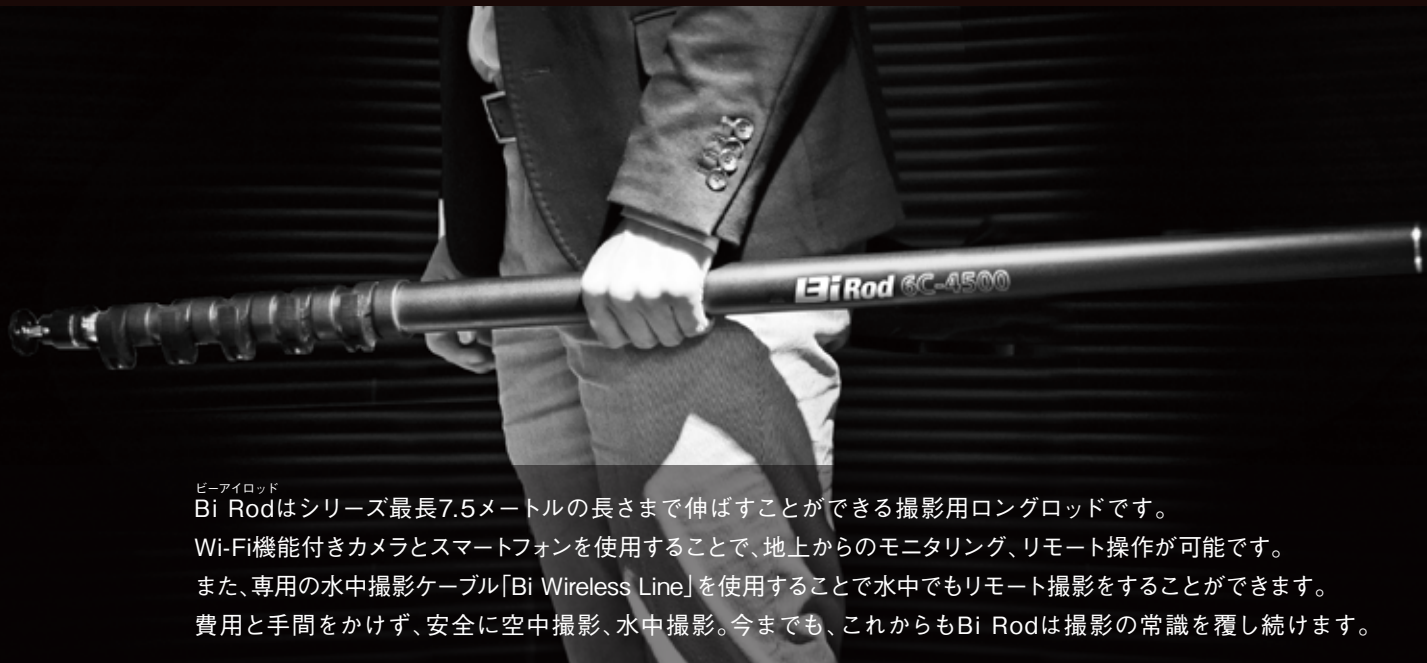

BiRod

届け、前人未到の視点へ

だから私は、BiRod

BiRod

「今までにない写真を撮りたい。」「ドローンを飛ばせない場所でも空撮したい。」「高いところが怖い。」
それぞれの熱い思いを胸に今日も私たちは棒を伸ばす。

Features 特徴

軽くて強い素材

主材質にカーボンまたはグラスファイバーを使用。強度を保ちながらも軽量化を実現。

持ち運びに便利なストラップ付きケースが全シリーズに付属します。

ビーアイロッド

Bi Rodはシリーズ最長7.5メートルの長さまで伸ばすことができる撮影用ロングロッドです。

Wi-Fi機能付きカメラとスマートフォンを使用することで、地上からのモニタリング、リモート操作が可能です。

また、専用の水中撮影ケーブル「Bi Wireless Line」を使用することで水中でもリモート撮影をすることができます。

費用と手間をかけず、安全に空中撮影、水中撮影。今までも、これからもBi Rodは撮影の常識を覆し続けます。