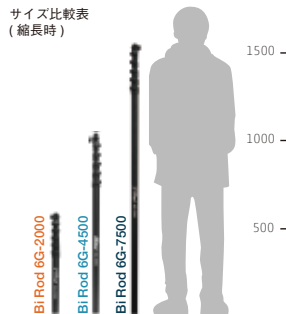

最長
4.5m
G80032
Bi Rod 6C-4500
¥35,800(税抜)

最長
2.0m
G80031 ※
Bi Rod 6C-2000
¥25,000(税抜)

Bi Rod専用ケース

アクセサリセット

Bi Rod本体にスマートフォンホルダー・スタンド三脚がセットになったシリーズです。付属の専用大型キャリングケースにすべてのアクセサリを収納することができます。

最長
7.5m
G80036
Bi Rod 6C-7500 SET
¥64,800(税抜)

Bi Rod(カーボン製)

最長
4.5m
G80035
Bi Rod 6C-4500 SET
¥41,800(税抜)

Bi Rod専用大型ケース

最長
2.0m
G80034 ※
Bi Rod 6C-2000 SET
¥30,000(税抜)

スマートフォンホルダー
(随時シリコン製スマートフォンホルダーへ切り替え予定)

専用三脚

※6C-2000シリーズは在庫終了後、廃盤となります。

サイズ比較表
(縮長時)

最長 **7.5m**
G80011
Bi Rod 6G-7500
¥23,100(税抜)

最長 **4.5m**
G80022
Bi Rod 6G-4500
¥17,000(税抜)

最長 **3.4m**
V06937
Bi Rod 4G-3000
¥14,500(税抜)

最長 **2.0m**
G80021
Bi Rod 6G-2000
¥12,000(税抜)

Bi Rod(グラスファイバー製)

Bi Rod専用ケース