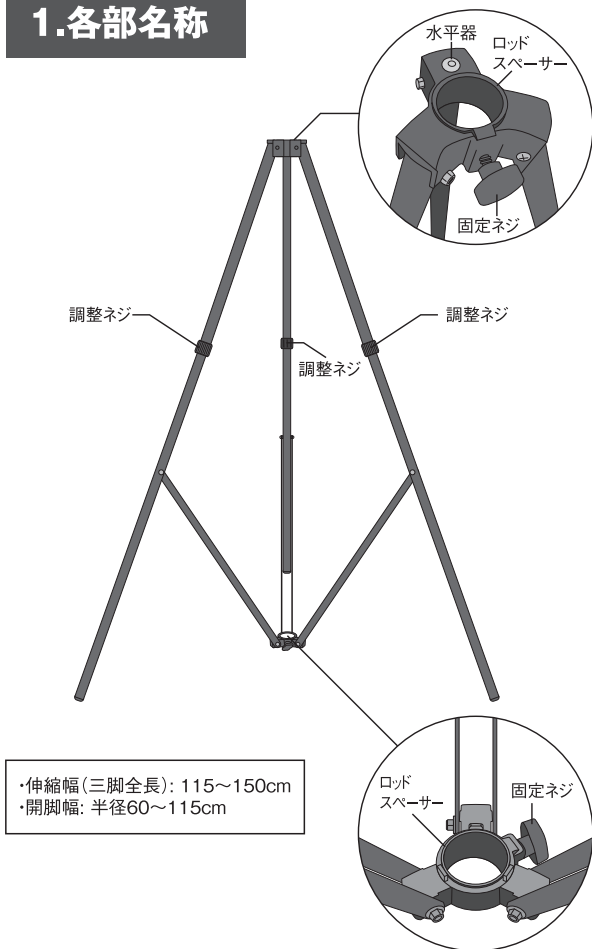

保管用 ご使用前に必ずお読みください。

BiRod

Bi Rod 7500 専用三脚(伸縮式) 取扱説明書

1版

このたびは<Bi Rod7500専用三脚(伸縮式)>をお買い上げいただきありがとうございます。本品は高所撮影用一脚「Bi Rodシリーズ」に用いるアクセサリーです。ご使用になる前に必ずこの取扱説明書をよくお読みいただき、内容をよくご理解の上、ご使用ください。▲危険・△警告の項目は、事故を未然に防ぐために厳守してください。取扱説明書を紛失された場合は、弊社HPにも掲載しておりますので、プリントアウトして保管してください。HPアドレス : <https://www.birodstore.com>

1.各部名称

2.使用方法

①角度・脚の長さを調節