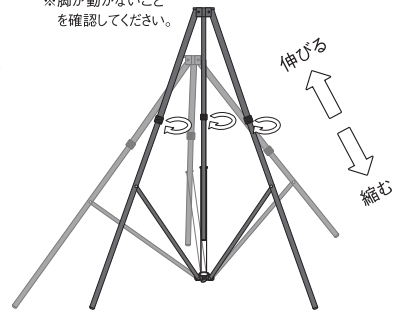

調節ネジをゆるめて手で脚の長さを調節し、調節ネジをしっかり締めて固定してください。 ※脚が動かないことを確認してください。

※水平器のゲージが中央にくるように調整してください。