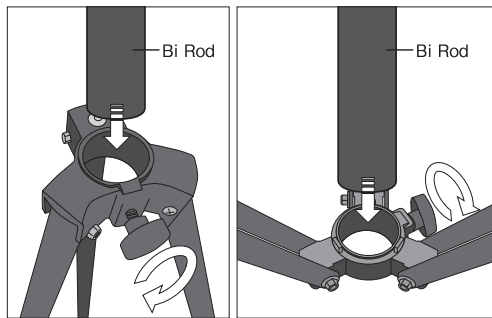

②ロッドを固定

ロッドを上軸ロッドスペーサーの穴に差し込みます。下軸ロッドスペーサーの穴にも通し、固定ネジを回しロッドを固定してください。

※ネジはあまり強く締めないでください。ロッド破損の原因となります。ご注意ください。