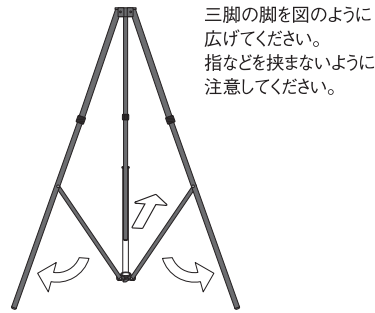

保管用 ご使用前に必ずお読みください。

BiRod

Bi Rod 7500 専用三脚(伸縮式) 取扱説明書

1版

このたびは<Bi Rod7500専用三脚(伸縮式)>をお買い上げいただきありがとうございます。本品は高所撮影用一脚「Bi Rodシリーズ」に用いるアクセサリーです。ご使用になる前に必ずこの取扱説明書をよくお読みいただき、内容をよくご理解の上、ご使用ください。▲危険・△警告の項目は、事故を未然に防ぐために厳守してください。取扱説明書を紛失された場合は、弊社HPにも掲載しておりますので、プリントアウトして保管してください。HPアドレス : <https://www.birodstore.com>

1.各部名称

2.使用方法

①角度・脚の長さを調節

調節ネジをゆるめて手で脚の長さを調節し、調節ネジをしっかり締めて固定してください。 ※脚が動かないことを確認してください。

※水平器のゲージが中央にくるように調整してください。

②ロッドを固定

ロッドを上軸ロッドスペーサーの穴に差し込みます。下軸ロッドスペーサーの穴にも通し、固定ネジを回しロッドを固定してください。

※ネジはあまり強く締めないでください。ロッド破損の原因となります。ご注意ください。

△安全上のご注意

●この製品は「Bi Rod 6C-7500」「Bi Rod 6G-7500」専用三脚です。「Bi Rod 6C(G)-2000」「Bi Rod 6C(G)-4500」など他製品にはご使用いただけません。●「Bi Rod 6C(G)-7500」を取付ける際には、しっかりと固定してください。転倒などの危険があります。●本製品は「Bi Rod 6C(G)-7500」を取付けてご使用の際、転倒や不安定な状態を保証するものではありません。●周囲の人や物の安全が確保できない場所での使用はしないでください。●人混みや不安定な場所、強風、突風下など悪天候での使用はしないでください。転倒など事故につながる恐れがございます。●思い切り引っ張ると引き抜ける恐れがございます。各脚の長さの調整の際は慎重にご調整ください。またロッドをセットした状態で長さ調整を行うと転倒する恐れがございますのでご注意ください。●取扱い、使用の際は指などを挟まないように注意してください。●落としたりぶつけたりして強い振動や衝撃を与えないでください。また改造、分解などしないでください。故障、破損の原因となります。●小さなお子様の手の届かないところで使用または保管してください。●異常に気づいたら直ちに使用を止めてお客様サポートまでご連絡ください。

・本書は「Bi Rod6C(G)-7500専用三脚」の取扱説明書です。本書の記載内容は説明のためのものであり、一部形状などが異なる場合があります。・本書に記載された商品の仕様、デザイン、その他の内容については改良のため予告なく変更されることがあります。・本製品の使用に際しては、本書に記載した使用方法にしたがってご使用願います。特に「安全上のご注意」に記載された内容につきましては厳守してください。・本書の内容についてご不明な点や誤り、記載漏れなどお気づきの点がございましたら、お手数ですが弊社までご連絡ください。・本製品の使用により、万一損害が生じたり、逸失利益、または第三者からのいかなる請求に関しても、当社では一切その責任を負いかねますので予めご了承ください。

保証規定