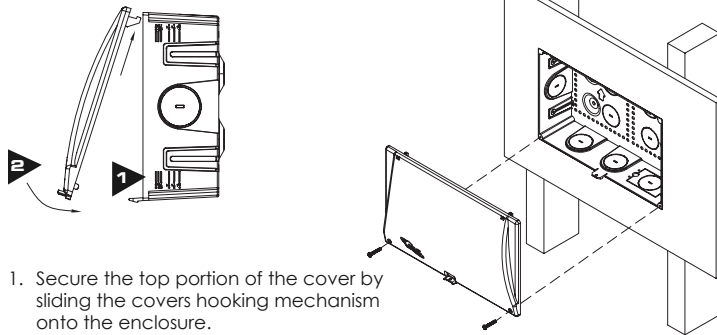

1. Secure the top portion of the cover by sliding the covers hooking mechanism onto the enclosure.
  Ensamble la porcion de arriba del cubierto con la caja
2. Then secure the bottom portion of the cover with the catch latch located at the bottom center of the enclosure. Install #6-32 screws to secure the door with the enclosure.

Optional: Use a padlock to restrict access.
Después asegure la porcion de abajo con el cierre de la caja. Instale los tornillos #6-32.
Opcional: Use un candado para prevenir acceso.

Step 3: Install Net.Media Connectivity Modules
Instalacion de modulos