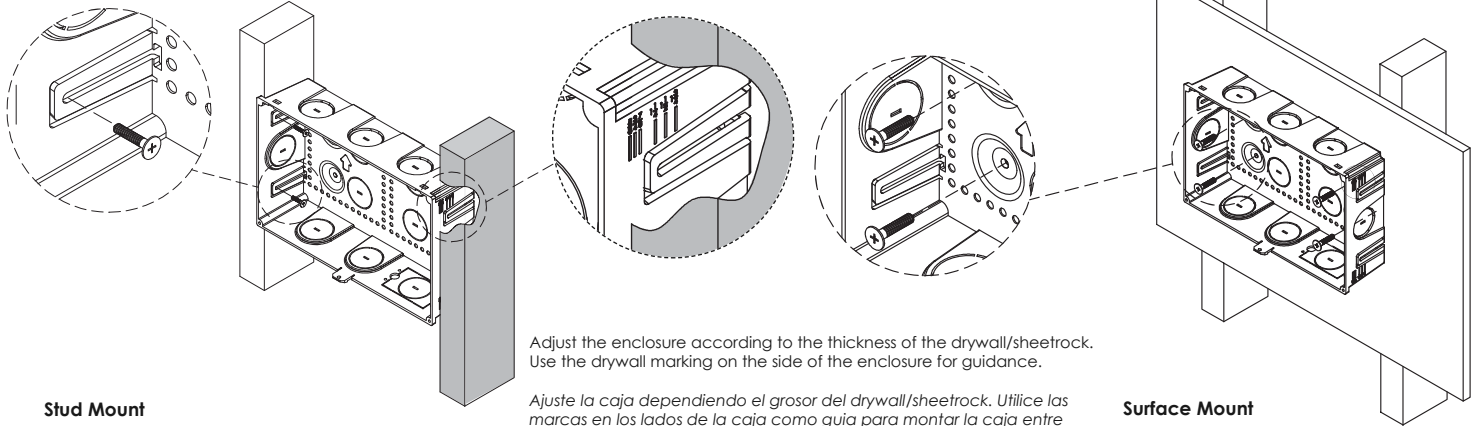

### Features / Características

- Light-weight ABS plastic construction  
*Construccion de plastico ligero ABS*
- Holds up to 4 mounting modules  
*Soporta hasta cuatro modulos*
- 110 power knockout for an AC power outlet (optional)  
*Accepta cajas electricas de 110V*
- 3 top, 3 bottom, 4 rear, and 2 side cable entry knockouts  
*Entradas y salidas para cable*
- 4 surface screw mounts  
*Cuatro agujeros para montar en superficie*
- Extendable mounting tabs  
*Lenguetas extensibles para montar entre postes*
- Padlock option for additional security (padlock not included)  
*Opcion para candado de seguridad*
- Dry wall markings  
*Marcas de guia para pared*

# INSTALLATION INSTRUCTIONS

**Step 1:** With the supplied mounting screws, install the enclosure between wall studs or surface mount.  
*Instalacion de caja entre poste o superficies.*

**Stud Mount**

**Surface Mount**