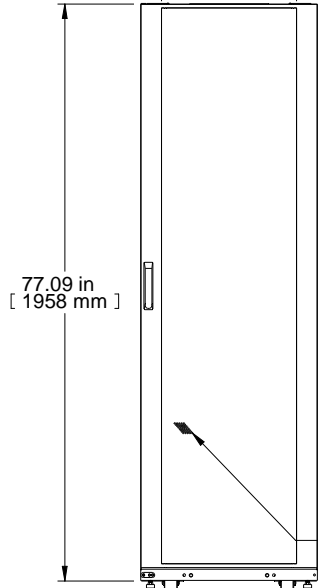

FRONT VIEW

77.09 in
[1958 mm]

63% F.A.R. PERFORATION
TYP