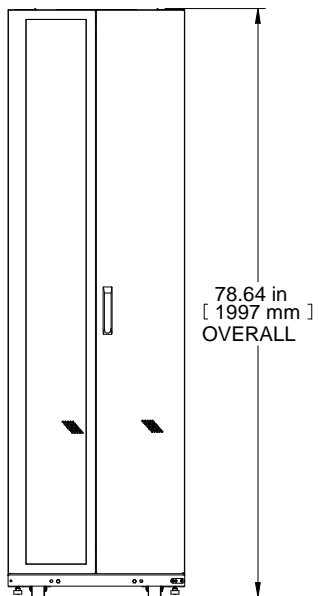

REAR VIEW

78.64 in
[1997 mm]
OVERALL