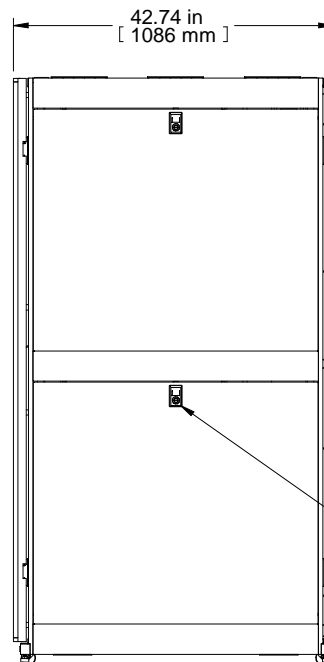

SIDE VIEW

42.74 in
[1086 mm]

BLACK PLASTIC LATCH
TYP