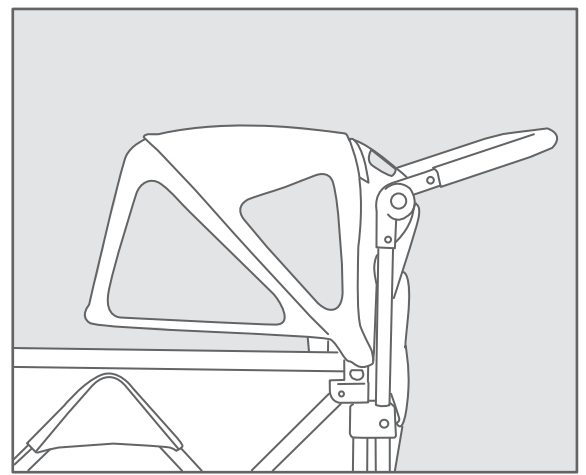

Summer Canopy Set
Auvent d'été

larktale.com

caravan

OPERATING MANUAL   MANUEL D'UTILISATION   MANUALE DI ISTRUZIONI   BEDIENUNGSANLEITUNG   MANUAL DE INSTRUCCIONES