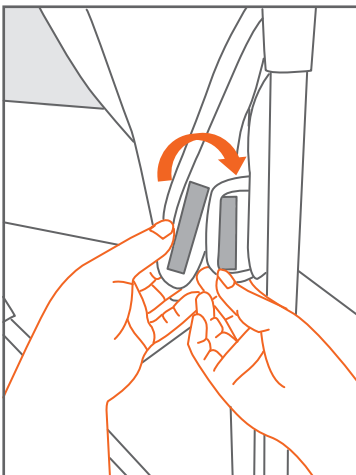

Summer Canopy Set
Auvent d'été

larktale.com

caravan

OPERATING MANUAL   MANUEL D'UTILISATION   MANUALE DI ISTRUZIONI   BEDIENUNGSANLEITUNG   MANUAL DE INSTRUCCIONES