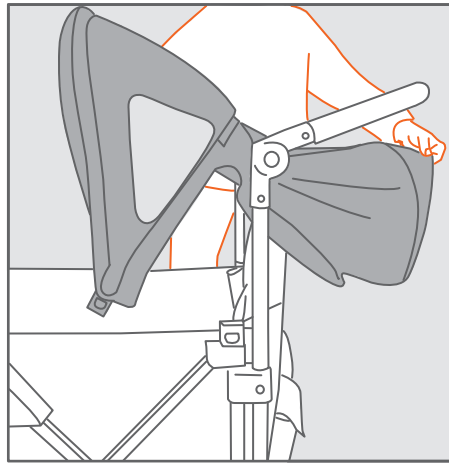

Summer Canopy Set
Auvent d'été

larktale.com

caravan

OPERATING MANUAL   MANUEL D'UTILISATION   MANUALE DI ISTRUZIONI   BEDIENUNGSANLEITUNG   MANUAL DE INSTRUCCIONES