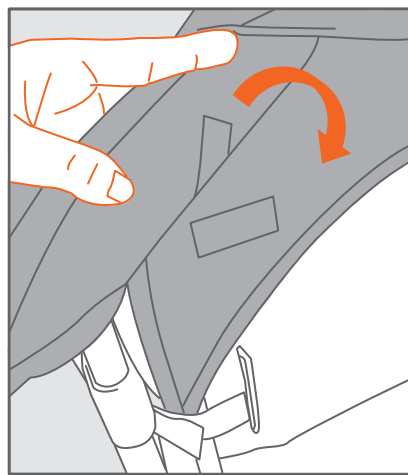

Summer Canopy Set
Auvent d'été

larktale.com

caravan

OPERATING MANUAL   MANUEL D'UTILISATION   MANUALE DI ISTRUZIONI   BEDIENUNGSANLEITUNG   MANUAL DE INSTRUCCIONES