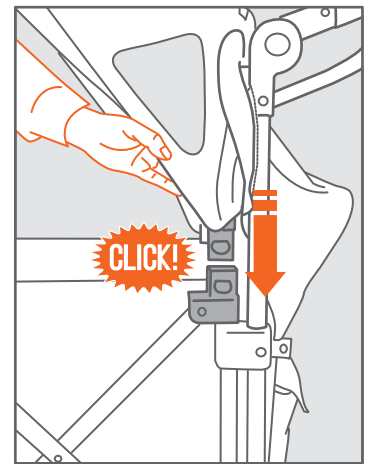

Summer Canopy Set
Auvent d'été

larktale.com

caravan

OPERATING MANUAL   MANUEL D'UTILISATION   MANUALE DI ISTRUZIONI   BEDIENUNGSANLEITUNG   MANUAL DE INSTRUCCIONES