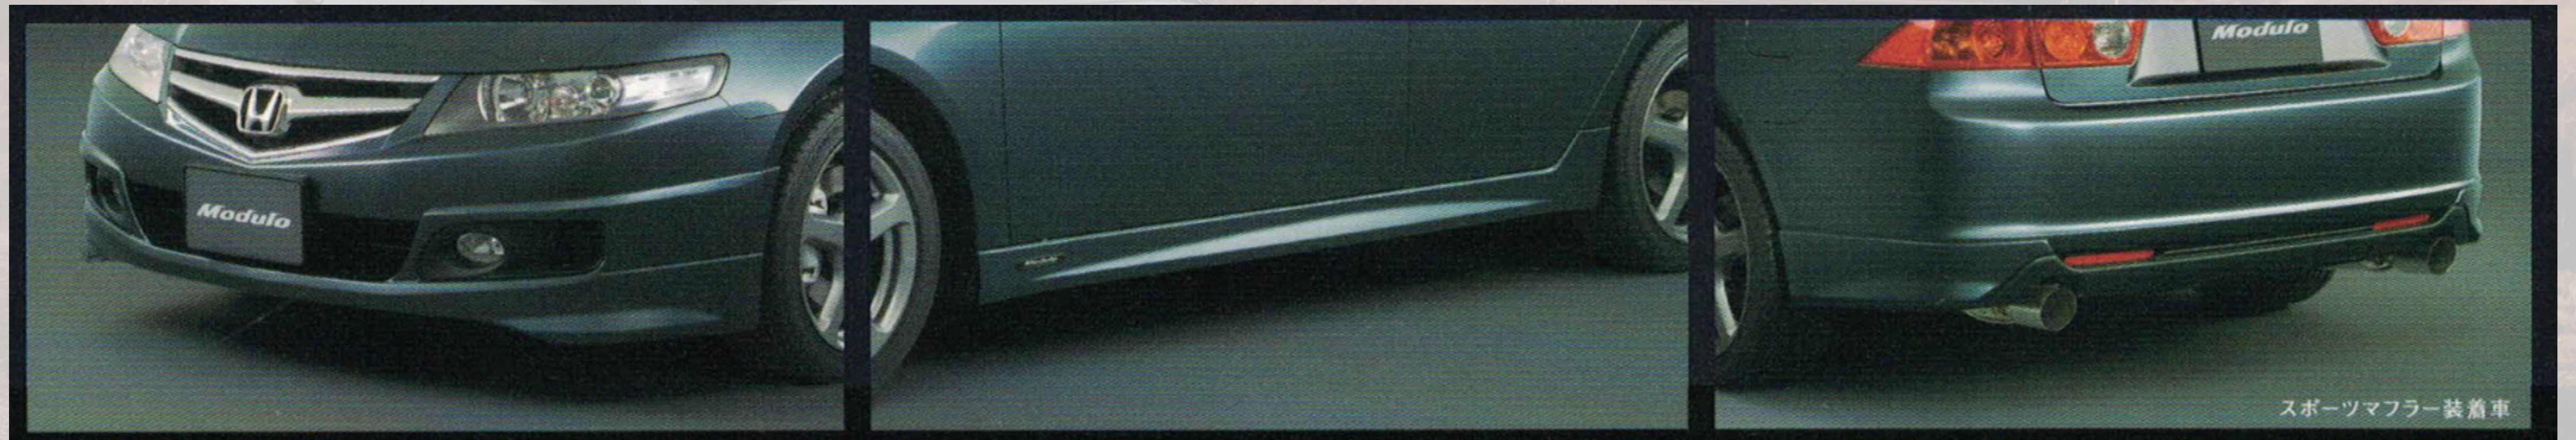

FACTORY OPTIONS

Face Lift Modulo Lip

Front Lip

Side Skirt

Rear Lip