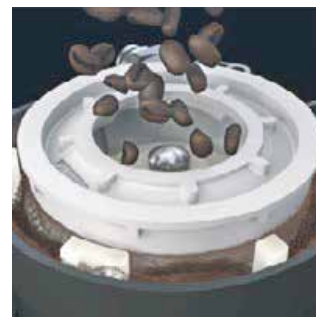

Keramische maalschijven garanderen het accuraat vermalen van de koffiebonen in de gewenste maalgraad voor de optimale smaak van de koffiespecialiteiten. Keramiek zorgt tevens voor maximale geluidsreductie.