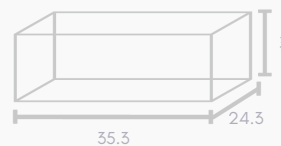

### Catering Hamper Carry Box - Medium

SKU: 6G-CHC-M  
INT L24.5 X W24.5 X D8 CM

### Catering Grazing Box - Medium

SKU: 6G-CC-M  
INT L35 X W24 X 8 CM

### Disposable Catering Grazing Box (Lid) - Medium - Kraft

SKU: 6G-DCL-M-CR  
INT L35.3 X W24.3 X D3 CM