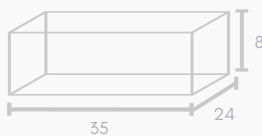

### Catering Hamper Carry Box - Medium

SKU: 6G-CHC-M  
INT L24.5 X W24.5 X D8 CM

### Catering Grazing Box - Medium

SKU: 6G-CC-M  
INT L35 X W24 X 8 CM