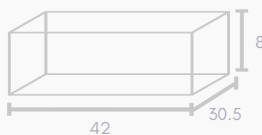

# large

## Catering Hamper Carry Box - Deep Large

SKU: 6G-CHC-DL  
INT L32 X W22 X D14 CM

## Catering Grazing Box - Large

SKU: 6G-CC-L  
INT L42 X W30.5 X D8 CM