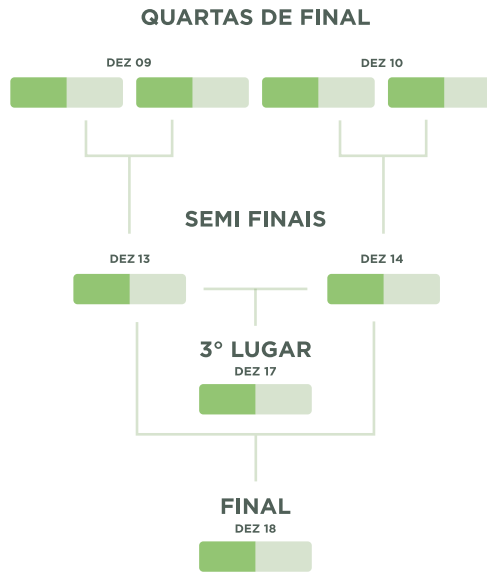

TABELA

Copa do Mundo

Qatar

GRUPO A

CAT	NOV 20	EQU
SEN	NOV 21	HOL
CAT	NOV 25	SEN
HOL	NOV 25	EQU
EQU	NOV 29	SEN
HOL	NOV 29	CAT

GRUPO B

ING	NOV 21	IRA
EUA	NOV 21	GAL
GAL	NOV 25	IRA
ING	NOV 25	EUA
IRA	NOV 29	EUA
GAL	NOV 29	ING

GRUPO E

ALE	NOV 23	JAP
ESP	NOV 23	COS
JAP	NOV 27	COS
ESP	NOV 27	ALE
JAP	DEZ 01	ESP
COS	DEZ 01	ALE

GRUPO F

MAR	NOV 23	CRO
BEL	NOV 23	CAN
BEL	NOV 27	MAR
CRO	NOV 27	CAN
CRO	DEZ 01	BEL
CAN	DEZ 01	MAR

GRUPO C

ARG	NOV 22	ARA
MEX	NOV 22	POL
POL	NOV 26	ARA
ARG	NOV 26	MEX
POL	NOV 30	ARG
ARA	NOV 30	MEX