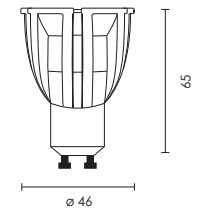

Gu10 Dimmable lamp

3000K - 500Lm / 4000K - 520Lm

Life span: 30 000 hrs

Beam angle: 45°

CRI: >70

2yr Warranty

code

details