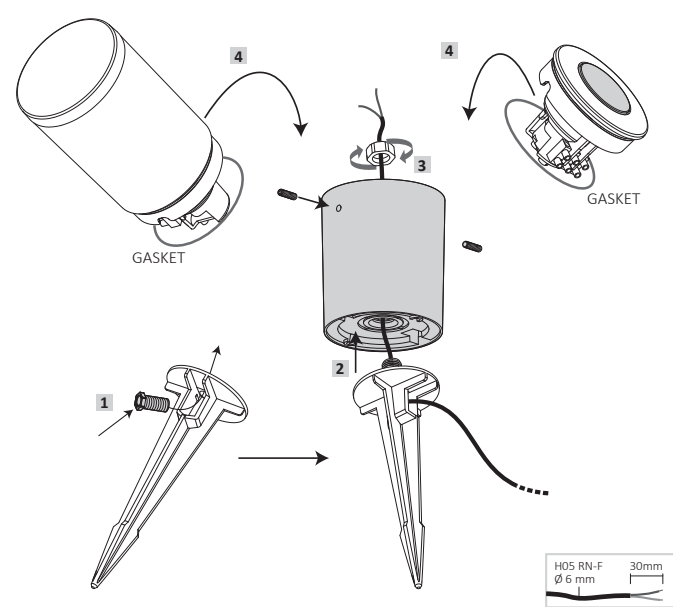

A **تحذير!** اجراءات التركيب والصيانة يجب تنفيذها إلا بعد إيقاف تشغيل التيار الكهربائي. قم باستخدام المصابيح الموفرة للطاقة فقط. إذا كان موجوداً، قم بتركيب الحشوة كما ينبغي بصورة صحيحة داخل الغطاء المخصص لنشر الضوء بشكل متساوي، لضمان الحماية من تدفق الماء. الشركة المصنعة فوماجالي لا تقبل أي مسؤولية عن الأضرار الناجمة عن التركيب غير الصحيح، سوء الاستخدام، أو عند استخدام قطع غيار غير أصلية عند الجمع. إذا إنتابك أي شك، قم باستشارة كهربائي مختص، قم بتتبع التعليمات.

CARLO DECO

CARLO - HEAD TOP

AMELIA - HEAD TOP

FRANCA 90 - HEAD TOP

CARLO 250/ AMELIA 250

CARLO SPIKE/AMELIA SPIKE/FRANCA 90 SPIKE

FRANCA 90

ANTI-VANDAL LOCK

Valid for
CARLO / AMELIA / FRANCA 90

65mm

FRANCA 90-2L WALL

CARLO-FS/ AMELIA-FS

38mm

CARLO 400/ CARLO 800 AMELIA 400/ AMELIA 800

CARLO WALL/ AMELIA WALL FRANCA 90-1L WALL

52mm