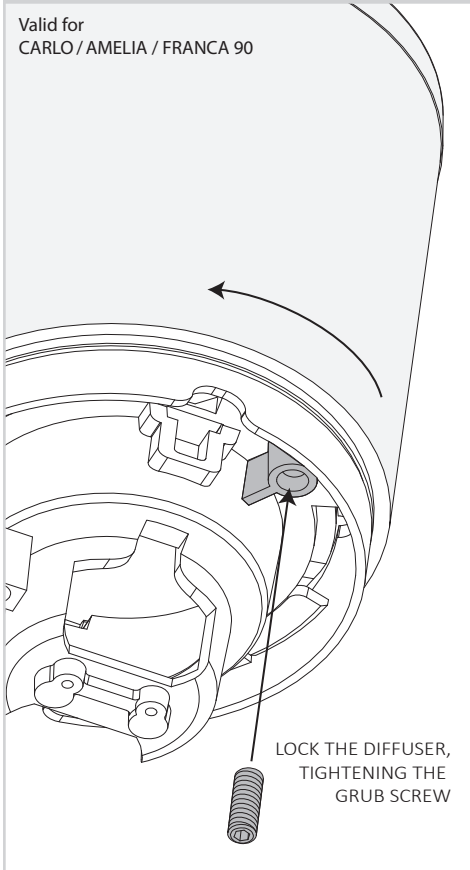

A **تحذير!** اجراءات التركيب والصيانة يجب تنفيذها إلا بعد إيقاف تشغيل التيار الكهربائي. قم باستخدام المصابيح الموفرة للطاقة فقط. إذا كان موجوداً، قم بتركيب الحشوة كما ينبغي بصورة صحيحة داخل الغطاء المخصص لنشر الضوء بشكل متساوي، لضمان الحماية من تدفق الماء. الشركة المصنعة فوماجالي لا تقبل أي مسؤولية عن الأضرار الناجمة عن التركيب غير الصحيح، سوء الاستخدام، أو عند استخدام قطع غيار غير أصلية عند الجمع. إذا إنتابك أي شك، قم باستشارة كهربائي مختص، قم بتتبع التعليمات.

CARLO DECO

CARLO - HEAD TOP

AMELIA - HEAD TOP

FRANCA 90 - HEAD TOP

CARLO 250/ AMELIA 250

CARLO SPIKE/AMELIA SPIKE/FRANCA 90 SPIKE

FRANCA 90

ANTI-VANDAL LOCK

Valid for
CARLO / AMELIA / FRANCA 90

65mm

FRANCA 90-2L WALL

CARLO-FS/ AMELIA-FS

38mm

CARLO 400/ CARLO 800 AMELIA 400/ AMELIA 800

CARLO WALL/ AMELIA WALL FRANCA 90-1L WALL

52mm