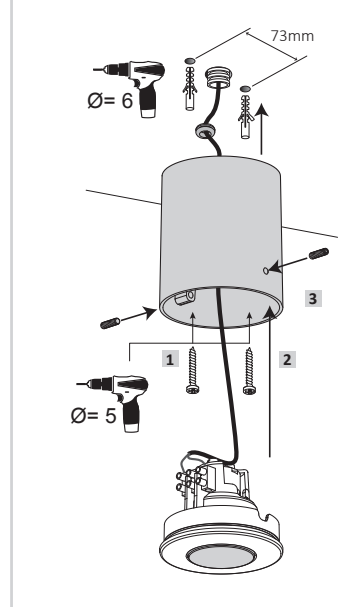

CARLO/CARLO DECO AMELIA FRANCA 90

MODEL:

Carlo 800	Carlo 800 Deco	Amelia 800	Franca 90
Carlo 400	Carlo 400 Deco	Amelia 400	Franca 90 spike
Carlo 250	Carlo 250 Deco	Amelia 250	Franca 90-1L wall
Carlo spike	Carlo spike Deco	Amelia spike	Franca 90-2L wall
Carlo wall	Carlo wall Deco	Amelia wall	
Carlo-FS	Carlo-FS Deco	Amelia-FS	

MADE IN ITALY
www.fumagalli.it

UK CAUTION! Installation and maintenance procedures must be carried out only after switching off the electricity supply. Use energy saving lamps only. If present, fit the gasket properly inside the diffuser, to ensure the IP protection. Fumagalli Srl accepts no responsibility whatsoever for damages caused by incorrect installation, misuse or when used by combining it with non-original spare parts. If in doubt, consult a qualified electrician. Keep the instructions.

I ATTENZIONE! L'installazione e la manutenzione dell'apparecchio devono essere eseguite solo dopo aver disinserito l'energia elettrica. Utilizzare solo lampade a basso consumo. Laddove presente, assicurarsi del corretto posizionamento della guarnizione all'interno dell'apparecchio al fine di garantire il grado di protezione IP. Fumagalli Srl non accetta responsabilità per danni causati da incorretta installazione, incorretto uso o dall'utilizzo di parti di ricambio che non appartengono al prodotto originale. Per qualsiasi dubbio, consultare un elettricista qualificato. Conservare le istruzioni.