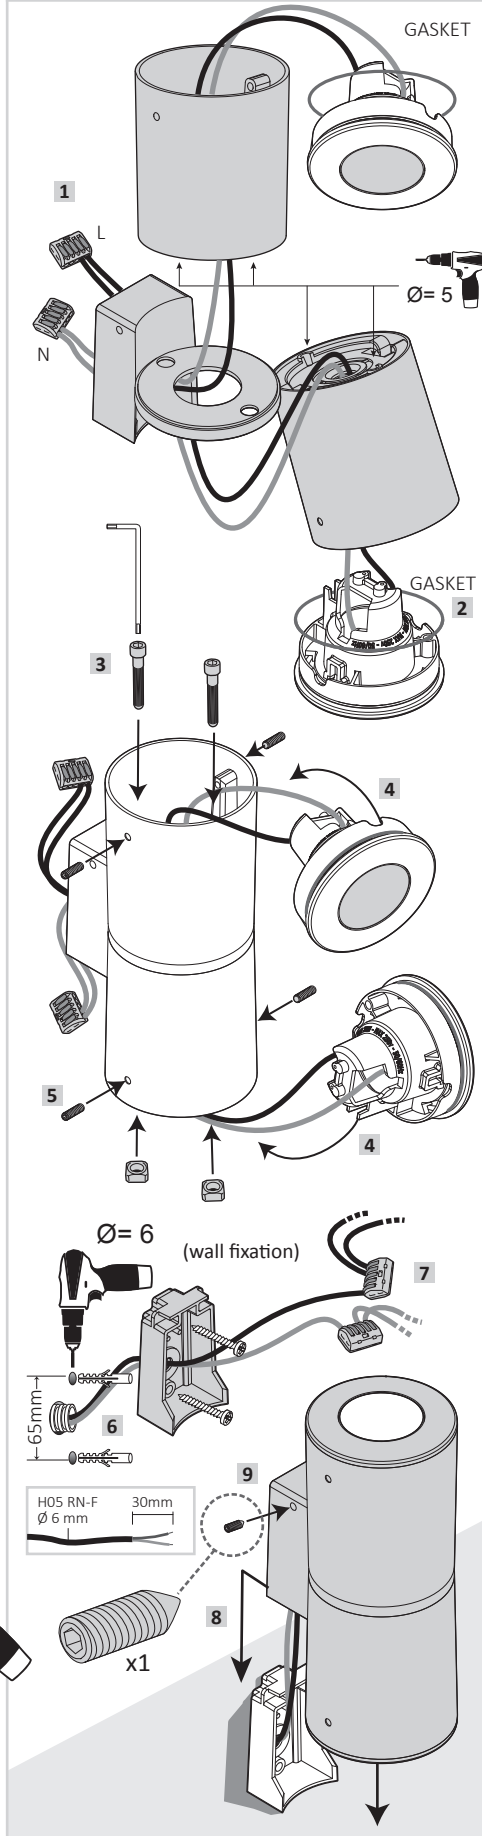

A **تحذير!** اجراءات التركيب والصيانة يجب تنفيذها إلا بعد إيقاف تشغيل التيار الكهربائي. قم باستخدام المصابيح الموفرة للطاقة فقط. إذا كان موجوداً، قم بتركيب الحشوة كما ينبغي بصورة صحيحة داخل الغطاء المخصص لنشر الضوء بشكل متساوي، لضمان الحماية من تدفق الماء. الشركة المصنعة فوماجالي لا تقبل أي مسؤولية عن الأضرار الناجمة عن التركيب غير الصحيح، سوء الاستخدام، أو عند استخدام قطع غيار غير أصلية عند الجمع. إذا إنتابك أي شك، قم باستشارة كهربائي مختص، قم بتتبع التعليمات.

Valid for
CARLO / AMELIA / FRANCA 90

65mm

FRANCA 90-2L WALL

CARLO-FS/ AMELIA-FS

38mm

CARLO 400/ CARLO 800 AMELIA 400/ AMELIA 800

CARLO WALL/ AMELIA WALL FRANCA 90-1L WALL

52mm