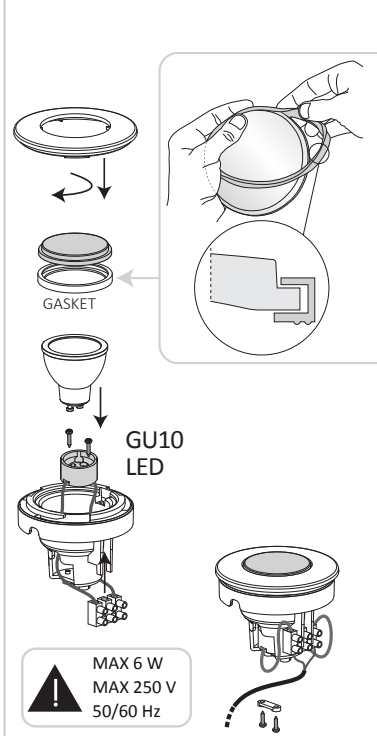

A **تحذير!** اجراءات التركيب والصيانة يجب تنفيذها إلا بعد إيقاف تشغيل التيار الكهربائي. قم باستخدام المصابيح الموفرة للطاقة فقط. إذا كان موجوداً، قم بتركيب الحشوة كما ينبغي بصورة صحيحة داخل الغطاء المخصص لنشر الضوء بشكل متساوي، لضمان الحماية من تدفق الماء. الشركة المصنعة فوماجالي لا تقبل أي مسؤولية عن الأضرار الناجمة عن التركيب غير الصحيح، سوء الاستخدام، أو عند استخدام قطع غيار غير أصلية عند الجمع. إذا إنتابك أي شك، قم باستشارة كهربائي مختص، قم بتتبع التعليمات.

CARLO DECO

CARLO - HEAD TOP

AMELIA - HEAD TOP

FRANCA 90 - HEAD TOP

CARLO 250/ AMELIA 250

CARLO SPIKE/AMELIA SPIKE/FRANCA 90 SPIKE

FRANCA 90

ANTI-VANDAL LOCK

Valid for
CARLO / AMELIA / FRANCA 90

65mm

FRANCA 90-2L WALL

CARLO-FS/ AMELIA-FS

38mm

CARLO 400/ CARLO 800 AMELIA 400/ AMELIA 800

CARLO WALL/ AMELIA WALL FRANCA 90-1L WALL

52mm