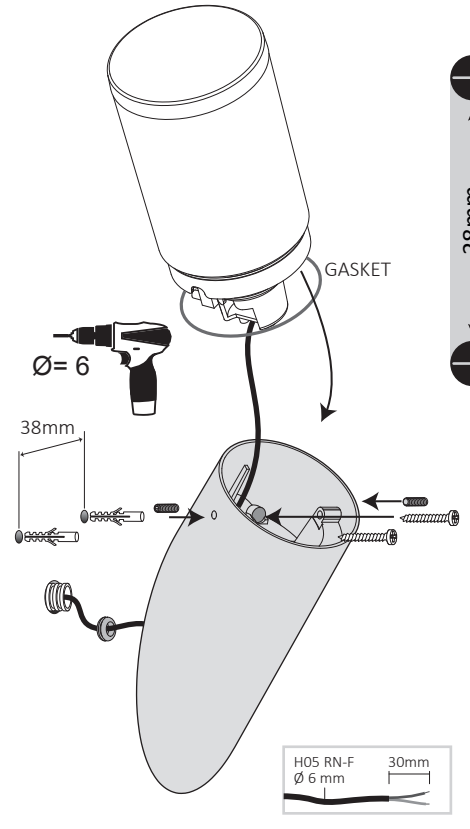

Valid for
CARLO / AMELIA / FRANCA 90

65mm

FRANCA 90-2L WALL

CARLO-FS/ AMELIA-FS

38mm

CARLO 400/ CARLO 800 AMELIA 400/ AMELIA 800

CARLO WALL/ AMELIA WALL FRANCA 90-1L WALL

52mm

128mm