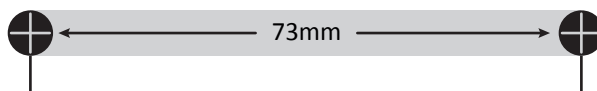

CARLO/CARLO DECO AMELIA FRANCA 90

MODEL:

Carlo 800	Carlo 800 Deco	Amelia 800	Franca 90
Carlo 400	Carlo 400 Deco	Amelia 400	Franca 90 spike
Carlo 250	Carlo 250 Deco	Amelia 250	Franca 90-1L wall
Carlo spike	Carlo spike Deco	Amelia spike	Franca 90-2L wall
Carlo wall	Carlo wall Deco	Amelia wall	
Carlo-FS	Carlo-FS Deco	Amelia-FS	

MADE IN ITALY
www.fumagalli.it

UK CAUTION! Installation and maintenance procedures must be carried out only after switching off the electricity supply. Use energy saving lamps only. If present, fit the gasket properly inside the diffuser, to ensure the IP protection. Fumagalli Srl accepts no responsibility whatsoever for damages caused by incorrect installation, misuse or when used by combining it with non-original spare parts. If in doubt, consult a qualified electrician. Keep the instructions.

I ATTENZIONE! L'installazione e la manutenzione dell'apparecchio devono essere eseguite solo dopo aver disinserito l'energia elettrica. Utilizzare solo lampade a basso consumo. Laddove presente, assicurarsi del corretto posizionamento della guarnizione all'interno dell'apparecchio al fine di garantire il grado di protezione IP. Fumagalli Srl non accetta responsabilità per danni causati da incorretta installazione, incorretto uso o dall'utilizzo di parti di ricambio che non appartengono al prodotto originale. Per qualsiasi dubbio, consultare un elettricista qualificato. Conservare le istruzioni.