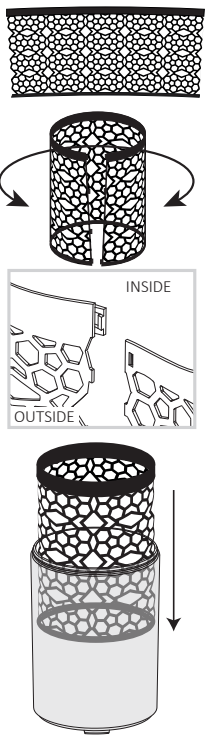

E PRECAUCIÓN! Lle a cabo la instalación y mantenimiento tras cortar la tensión de la instalación eléctrica. Use únicamente lámparas de ahorro. Si se incluye, juste correctamente el aro de goma con el producto para asegurar la protección IP indicada en el producto. En cualquier caso Fumagalli Srl no aceptará responsabilidad alguna por instalación incorrecta, mal uso o por su uso con accesorios no originales del fabricante. En caso de duda consulte con un electricista cualificado. Guarde estas instrucciones.

A **تحذير!** اجراءات التركيب والصيانة يجب تنفيذها إلا بعد إيقاف تشغيل التيار الكهربائي. قم باستخدام المصابيح الموفرة للطاقة فقط. إذا كان موجوداً، قم بتركيب الحشوة كما ينبغي بصورة صحيحة داخل الغطاء المخصص لنشر الضوء بشكل متساوي، لضمان الحماية من تدفق الماء. الشركة المصنعة فوماجالي لا تقبل أي مسؤولية عن الأضرار الناجمة عن التركيب غير الصحيح، سوء الاستخدام، أو عند استخدام قطع غيار غير أصلية عند الجمع. إذا إنتابك أي شك، قم باستشارة كهربائي مختص، قم بتتبع التعليمات.

CARLO DECO