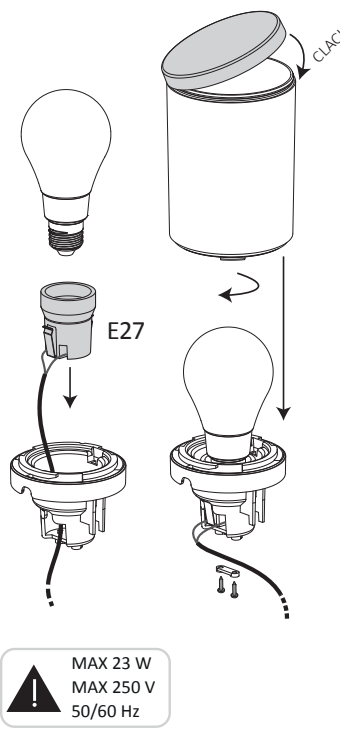

AMELIA - HEAD TOP