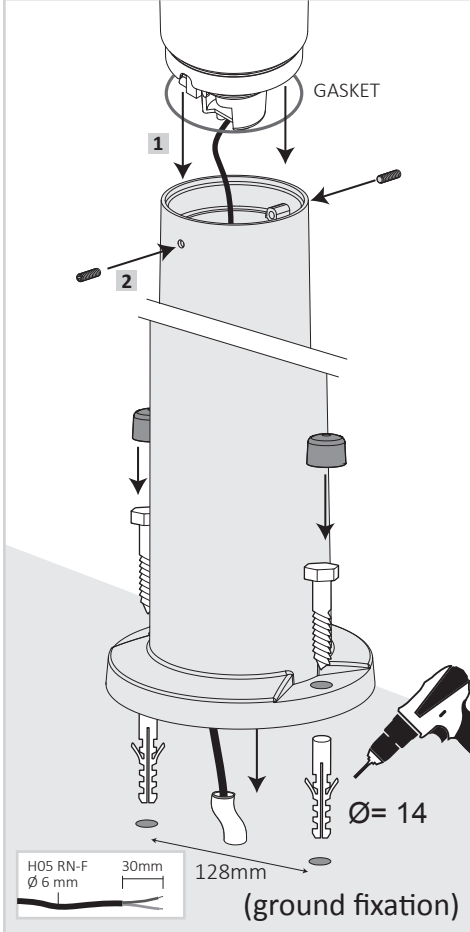

Valid for
CARLO / AMELIA / FRANCA 90

65mm

FRANCA 90-2L WALL

CARLO-FS/ AMELIA-FS

38mm

CARLO 400/ CARLO 800 AMELIA 400/ AMELIA 800

CARLO WALL/ AMELIA WALL FRANCA 90-1L WALL

52mm

128mm