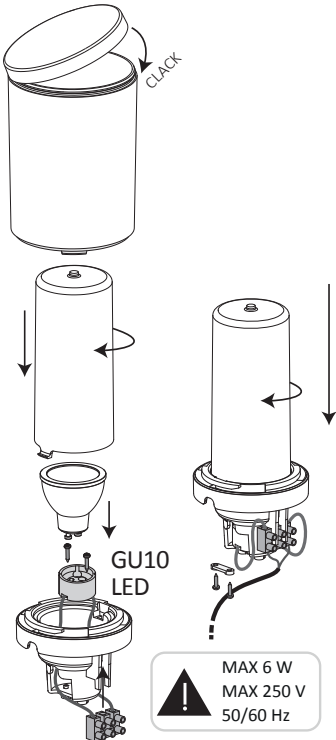

CARLO - HEAD TOP