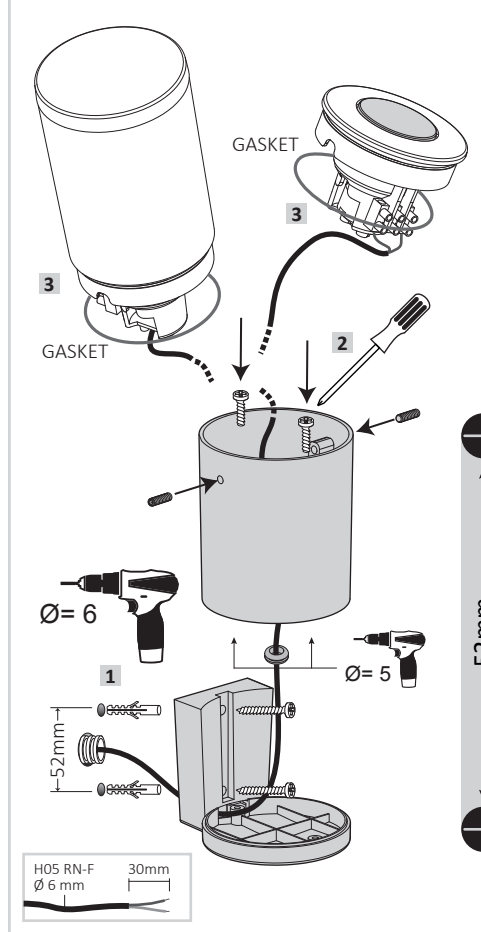

Valid for
CARLO / AMELIA / FRANCA 90

65mm

FRANCA 90-2L WALL

CARLO-FS/ AMELIA-FS

38mm

CARLO 400/ CARLO 800 AMELIA 400/ AMELIA 800

CARLO WALL/ AMELIA WALL FRANCA 90-1L WALL

52mm