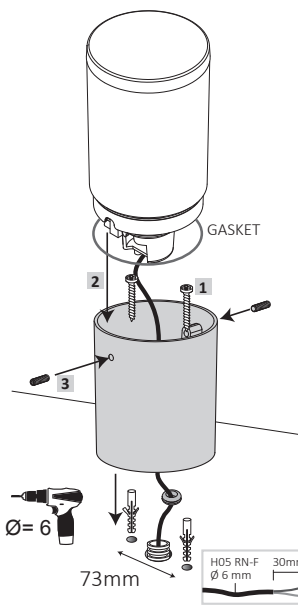

A **تحذير!** اجراءات التركيب والصيانة يجب تنفيذها إلا بعد إيقاف تشغيل التيار الكهربائي. قم باستخدام المصابيح الموفرة للطاقة فقط. إذا كان موجوداً، قم بتركيب الحشوة كما ينبغي بصورة صحيحة داخل الغطاء المخصص لنشر الضوء بشكل متساوي، لضمان الحماية من تدفق الماء. الشركة المصنعة فوماجالي لا تقبل أي مسؤولية عن الأضرار الناجمة عن التركيب غير الصحيح، سوء الاستخدام، أو عند استخدام قطع غيار غير أصلية عند الجمع. إذا إنتابك أي شك، قم باستشارة كهربائي مختص، قم بتتبع التعليمات.

CARLO DECO

CARLO - HEAD TOP

AMELIA - HEAD TOP

FRANCA 90 - HEAD TOP

CARLO 250/ AMELIA 250

CARLO SPIKE/AMELIA SPIKE/FRANCA 90 SPIKE

FRANCA 90

ANTI-VANDAL LOCK

Valid for
CARLO / AMELIA / FRANCA 90

65mm

FRANCA 90-2L WALL

CARLO-FS/ AMELIA-FS

38mm

CARLO 400/ CARLO 800 AMELIA 400/ AMELIA 800

CARLO WALL/ AMELIA WALL FRANCA 90-1L WALL

52mm