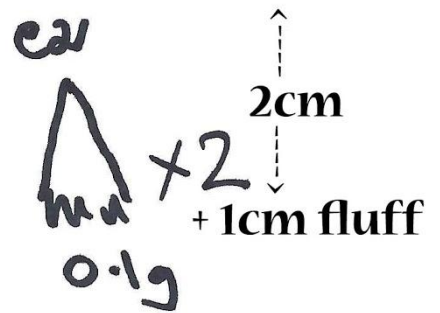

Spring Lamb

MARCH 2021 CRAFTERNON

<---4.5 - 5cm--->

<---2.5 - 3cm--->

nose

Black wool.