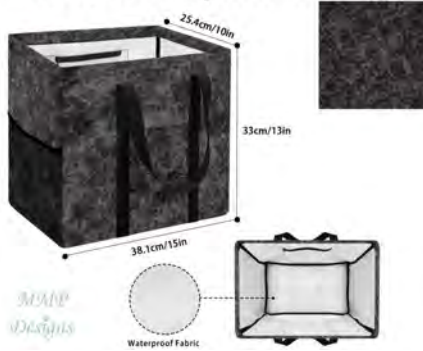

# Medium Collapsible Tote Bag

**Abstract Black & Gray**  
**Medium Collapsible Tote Bag**

**Abstract Black & Gray**  
 15" x 13" x 10"  
 \$24

**All Booked**  
**Medium Collapsible Tote Bag**

**All Booked**  
 15" x 13" x 10"  
 \$24