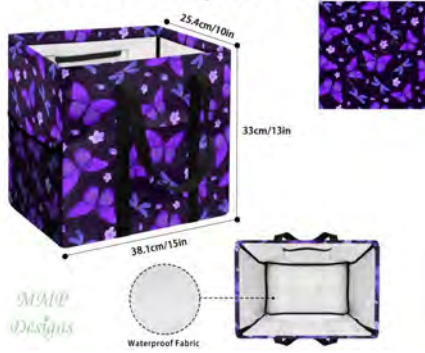

# Medium Collapsible Tote Bag

**Abstract Black & Gray**  
**Medium Collapsible Tote Bag**

**Abstract Black & Gray**  
 15" x 13" x 10"  
 \$24

**All Booked**  
**Medium Collapsible Tote Bag**

**All Booked**  
 15" x 13" x 10"  
 \$24

**B&W Butterflies**  
**Medium Collapsible Tote Bag**

**B&W Butterflies**  
 15" x 13" x 10"  
 \$24

**Blue Paws**  
**Medium Collapsible Tote Bag**

**Blue Paws**  
 15" x 13" x 10"  
 \$24

**Butterflies & Dragonflies**  
*Medium Collapsible Tote Bag*

**Butterflies & Dragonflies**  
15" x 13" x 10"  
\$24

**Camo - Black**  
*Medium Collapsible Tote Bag*

**Camo Black**  
15" x 13" x 10"  
\$24

**Camo - Blue**  
*Medium Collapsible Tote Bag*

**Camo Blue**  
15" x 13" x 10"  
\$24