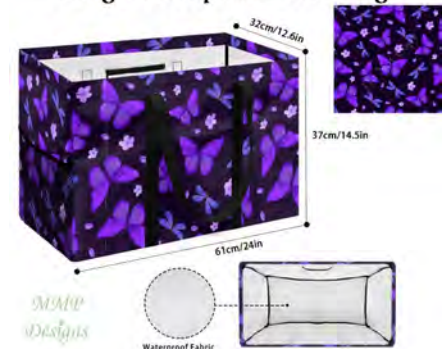

**Medium Collapsible Tote Bag**

**Collapsible Tote Bag - Medium**

15" x 13" x 10"

\$24

**Butterflies & Dragonflies**

**Large Collapsible Tote Bag**

**Collapsible Tote Bag - Large**

24" x 14.5" x 12.6"