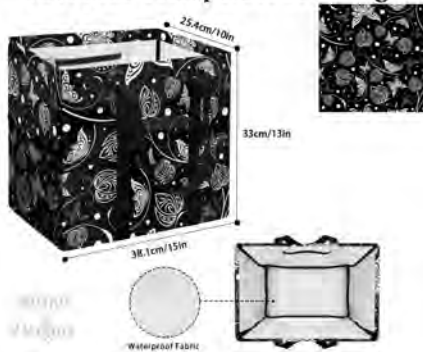

B&W Butterflies
Medium Collapsible Tote Bag

B&W Butterflies
15" x 13" x 10"
$24