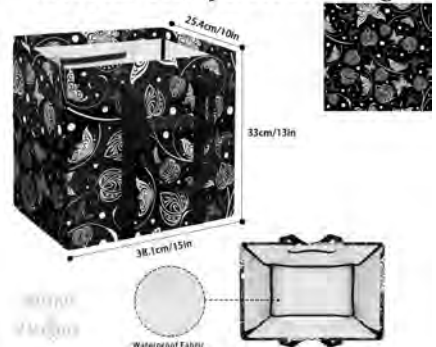

**Medium Collapsible Tote Bag**

**Collapsible Tote Bag - Medium**  
15" x 13" x 10"  
\$24

**B&W Butterflies**  
**Large Collapsible Tote Bag**

**Collapsible Tote Bag - Large**  
 24" x 14.5" x 12.6"  
 \$28