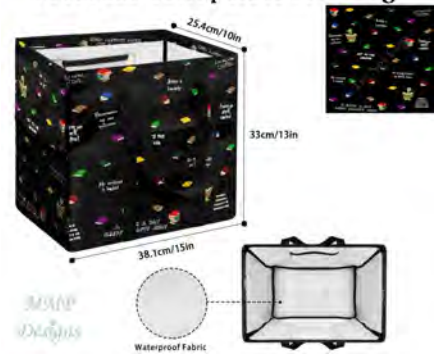

# Medium Collapsible Tote Bag

**Abstract Black & Gray**  
**Medium Collapsible Tote Bag**

**Abstract Black & Gray**  
 15" x 13" x 10"  
 \$24

**All Booked**  
**Medium Collapsible Tote Bag**

**All Booked**  
 15" x 13" x 10"  
 \$24