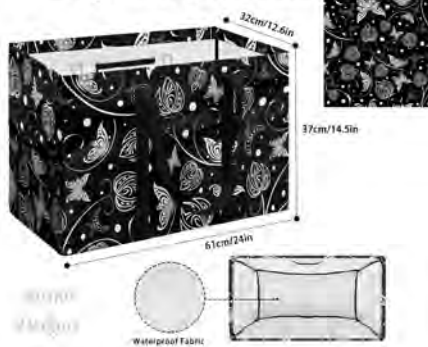

**Medium Collapsible Tote Bag**

**Collapsible Tote Bag - Medium**  
15" x 13" x 10"  
\$24

**B&W Butterflies**  
**Large Collapsible Tote Bag**

**Collapsible Tote Bag - Large**  
 24" x 14.5" x 12.6"  
 \$28