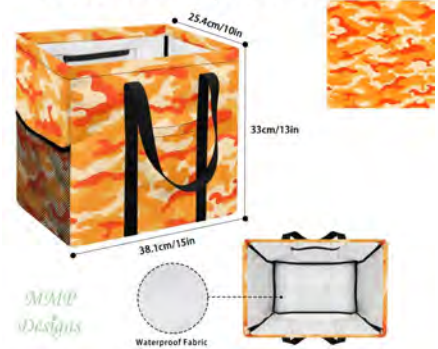

**Camo - Gray**  
*Medium Collapsible Tote Bag*

**Camo Gray**  
15" x 13" x 10"  
\$24

**Camo - Green**  
*Medium Collapsible Tote Bag*

**Camo Green**  
15" x 13" x 10"  
\$24

**Camo - Orange**  
*Medium Collapsible Tote Bag*