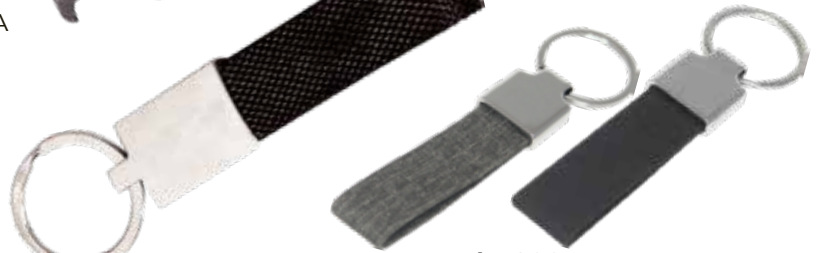

Mod. C007008
LLAVERO DE METAL
GRABADO LÁSER

Mod. E0012042
LLAVERO DE CUERINA
Y METAL
GRABADO LÁSER

Mod. Z90031
LLAVERO DE METAL
GRABADO LÁSER