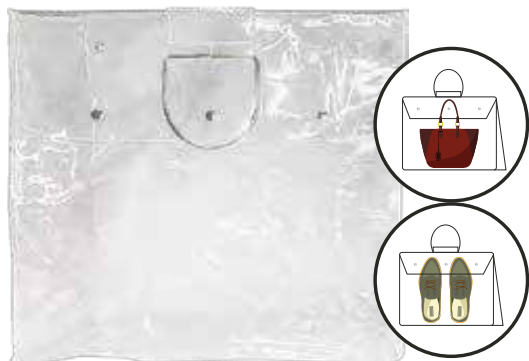

BOLSAS

BOLSA PARA GUARDAR CARTERAS
TAMAÑO: 17"x16"x6"

BOLSA DE PAPEL
TAMAÑO: 10.25" x 13.75" x 4.35" CHICA
TAMAÑO: 14.7" x 18" x 4.75" GRANDE
SERIGRAFÍA UN COLOR

Mod. 8300
BOLSA HENEQUEN
TAMAÑO: 12.5" x 13.7" x 15"
SERIGRAFÍA Y BORDADO