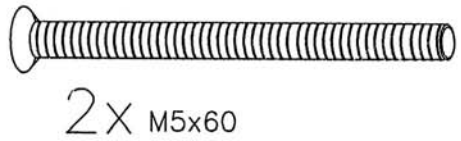

Trinco
Latch

Caixa moedas
Coin collect box

Dobradilha com mola
Hinge with spring

Instrucciones de Montaje
 Assembly Instructions
 Montageanleitung
 Notice de Montage
 Istruzioni di Montaggio

F.940-0.6.05

1x