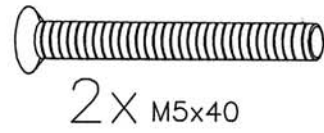

Trinco
Latch

Caixa moedas
Coin collect box

Dobradilha com mola
Hinge with spring

Instrucciones de Montaje
 Assembly Instructions
 Montageanleitung
 Notice de Montage
 Istruzioni di Montaggio

F.940-0.6.05

1x