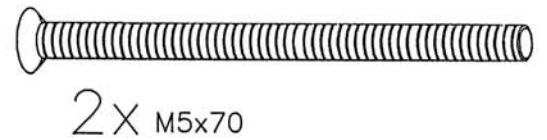

Trinco
Latch

Caixa moedas
Coin collect box

Dobradilha com mola
Hinge with spring

Instrucciones de Montaje
 Assembly Instructions
 Montageanleitung
 Notice de Montage
 Istruzioni di Montaggio

F.940-0.6.05

1x