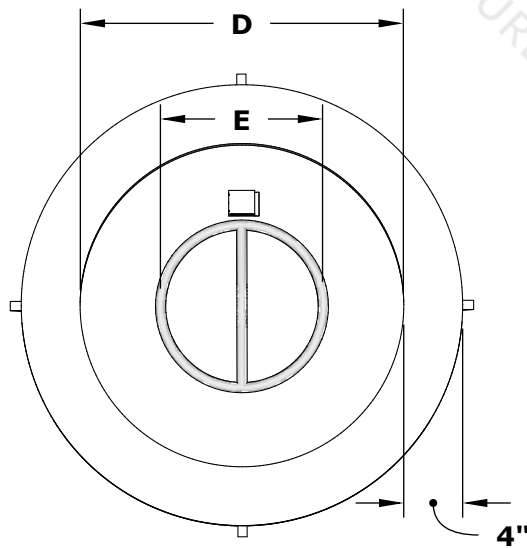

**LIGHTHOUSE SERIES**  
**Mayport LED Bowl**  
 Powder Coat

**ISOMETRIC VIEW**

**TOP VIEW**

**RIGHT SIDE VIEW**

**FRONT SIDE VIEW**

PART NUMBER	A	B	C	D	E	BTU
OPT-LHFOMAYPC24	24"	12"	12"	16"	8"	45,000
OPT-LHFOMAYPC30	30"	12"	18"	22"	8"	45,000
OPT-LHFOMAYPC36	36"	12"	24"	28"	12"	65,000

**LIGHTHOUSE SERIES**  
**Mayport LED Bowl**  
 Powder Coat

**ISOMETRIC VIEW**

**TOP VIEW**

**RIGHT SIDE VIEW**

**FRONT SIDE VIEW**

PART NUMBER	A	B	C	D	E	BTU
OPT-LHFOMAYPC24E12V	24"	12"	12"	16"	8"	45,000
OPT-LHFOMAYPC30E12V	30"	12"	18"	22"	8"	45,000
OPT-LHFOMAYPC36E12V	36"	12"	24"	28"	12"	65,000