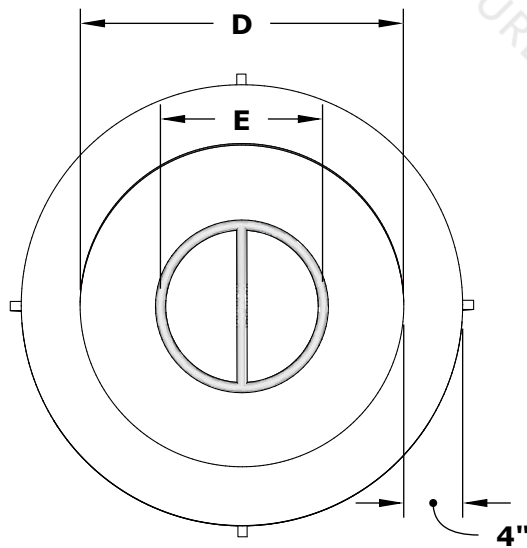

**LIGHTHOUSE SERIES**  
**Mayport LED Bowl**  
 Powder Coat

**ISOMETRIC VIEW**

**TOP VIEW**

**RIGHT SIDE VIEW**

**FRONT SIDE VIEW**

PART NUMBER	A	B	C	D	E	BTU
OPT-LHFOMAYPC24	24"	12"	12"	16"	8"	45,000
OPT-LHFOMAYPC30	30"	12"	18"	22"	8"	45,000
OPT-LHFOMAYPC36	36"	12"	24"	28"	12"	65,000