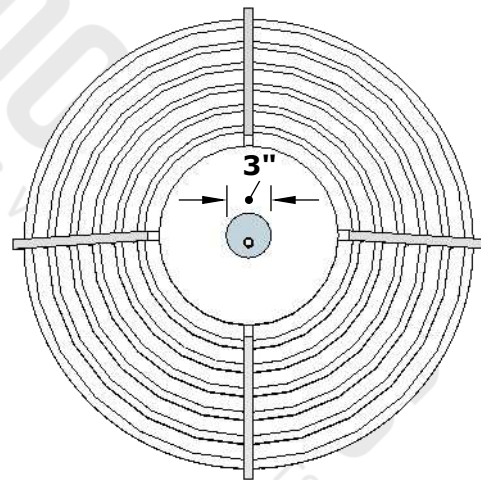

**LIGHTHOUSE SERIES**  
**Mayport LED Bowl**  
 Powder Coat

**ISOMETRIC VIEW**

**TOP VIEW**

**RIGHT SIDE VIEW**

**FRONT SIDE VIEW**

PART NUMBER	A	B	C	D	E	BTU
OPT-LHFOMAYPC24E12V	24"	12"	12"	16"	8"	45,000
OPT-LHFOMAYPC30E12V	30"	12"	18"	22"	8"	45,000
OPT-LHFOMAYPC36E12V	36"	12"	24"	28"	12"	65,000