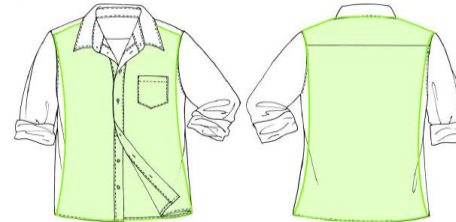

Masstabelle

Noser Fashion

Hemd Elio

Made in EU

n o s e r

| Slim Fit | | XS | S | M | L | XL | XXL |
|-----------------|---|-----------|----------|----------|----------|-----------|------------|
| Kragenweite | A | 37 | 38 | 40 | 42 | 44 | 46 |
| Rückenbreite | B | 40 | 41.5 | 43 | 44.5 | 46 | 48 |
| Oberweite | C | 96 | 102 | 108 | 114 | 124 | 134 |
| Taillenweite | D | 82 | 90 | 98 | 104 | 114 | 124 |
| Ärmellänge | E | 63 | 64 | 65 | 65 | 65 | 65 |
| Rückenlänge | F | 75 | 75 | 77 | 77 | 80 | 82 |

| Modern Fit | | S | M | L | XL | XXL |
|-------------------|---|----------|----------|----------|-----------|------------|
| Kragenweite | A | 38 | 40 | 42 | 44 | 46 |
| Rückenbreite | B | 43 | 45 | 47 | 49 | 51 |
| Oberweite | C | 108 | 114 | 120 | 128 | 138 |
| Taillenweite | D | 98 | 106 | 114 | 124 | 134 |
| Ärmellänge | E | 64 | 65 | 65 | 65 | 65 |
| Rückenlänge | F | 77 | 78 | 79 | 80 | 82 |