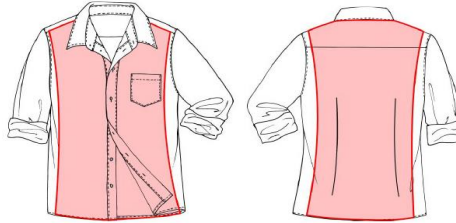

Masstabelle

Noser Fashion

Hemd Elio

Made in EU

n o s e r

| Slim Fit | | XS | S | M | L | XL | XXL |
|-----------------|---|-----------|----------|----------|----------|-----------|------------|
| Kragenweite | A | 37 | 38 | 40 | 42 | 44 | 46 |
| Rückenbreite | B | 40 | 41.5 | 43 | 44.5 | 46 | 48 |
| Oberweite | C | 96 | 102 | 108 | 114 | 124 | 134 |
| Taillenweite | D | 82 | 90 | 98 | 104 | 114 | 124 |
| Ärmellänge | E | 63 | 64 | 65 | 65 | 65 | 65 |
| Rückenlänge | F | 75 | 75 | 77 | 77 | 80 | 82 |

| Modern Fit | | S | M | L | XL | XXL |
|-------------------|---|----------|----------|----------|-----------|------------|
| Kragenweite | A | 38 | 40 | 42 | 44 | 46 |
| Rückenbreite | B | 43 | 45 | 47 | 49 | 51 |
| Oberweite | C | 108 | 114 | 120 | 128 | 138 |
| Taillenweite | D | 98 | 106 | 114 | 124 | 134 |
| Ärmellänge | E | 64 | 65 | 65 | 65 | 65 |
| Rückenlänge | F | 77 | 78 | 79 | 80 | 82 |